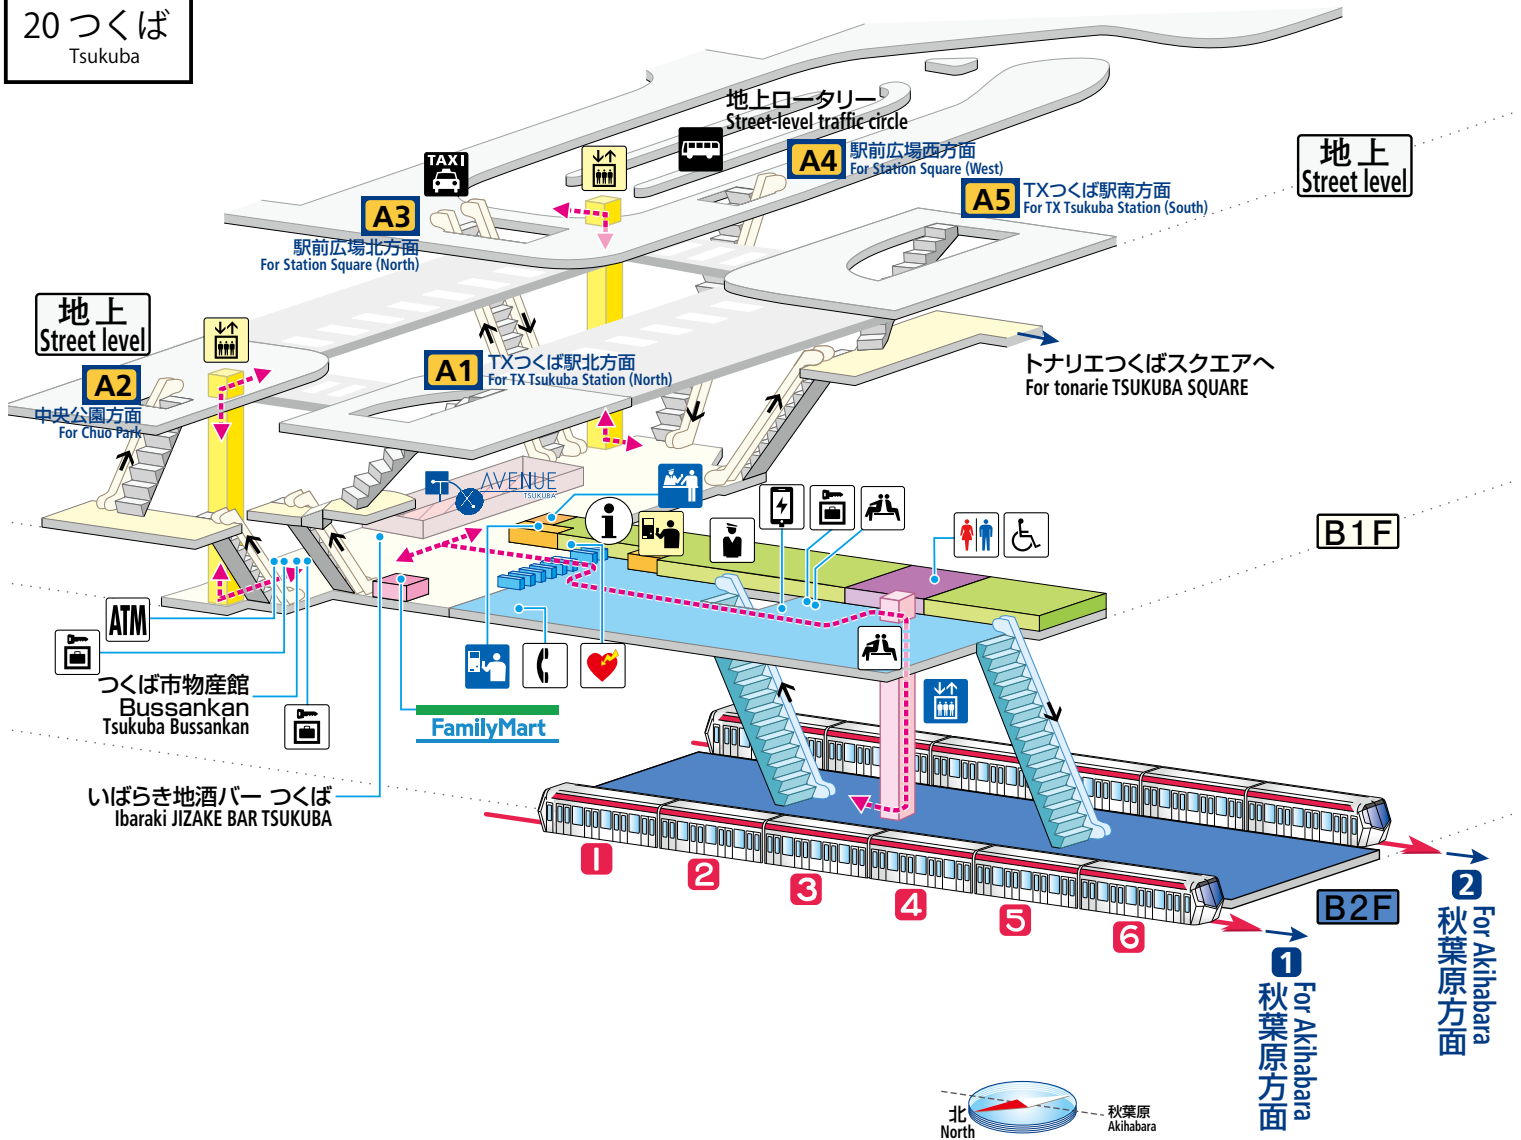

20 つくば Tsukuba

公衆電話は、2024年度中に撤去予定です。
The public telephone is scheduled to be removed in 2024.

凡例

改札内 検票口内	改札 検票口	化粧室	化粧室	補票所	階段改札外/改札内	ATM	AED(自動体外式除細動器)
ホーム 月台	改札外 検票口外	駅事務室	洗面所	精算所 補票處	階段改札外/改札内	ATM(自動提款機)	AED(自動体外電撃心臓去頸器)
		車站辦公室		ホーム行エレベーター	往月台の電梯	自動外貨両替機	バスのりば
		きっぷうりば		地上行エスカレーター	往地上の電扶梯	自動外幣兌換機	巴士乘車處
		定期券うりば		エスカレーター改札外/改札内	電扶梯檢票口外/檢票口内	コインロッカー	タクシーのりば
		定期券發售處		待ち合わせスポット/待合室	會面處/等候室	投幣式置物櫃	計程車乘車處
						モバイルバッテリーレンタル機	バリアフリールート
							無障礙路線
							出入口名稱
							出入口名稱