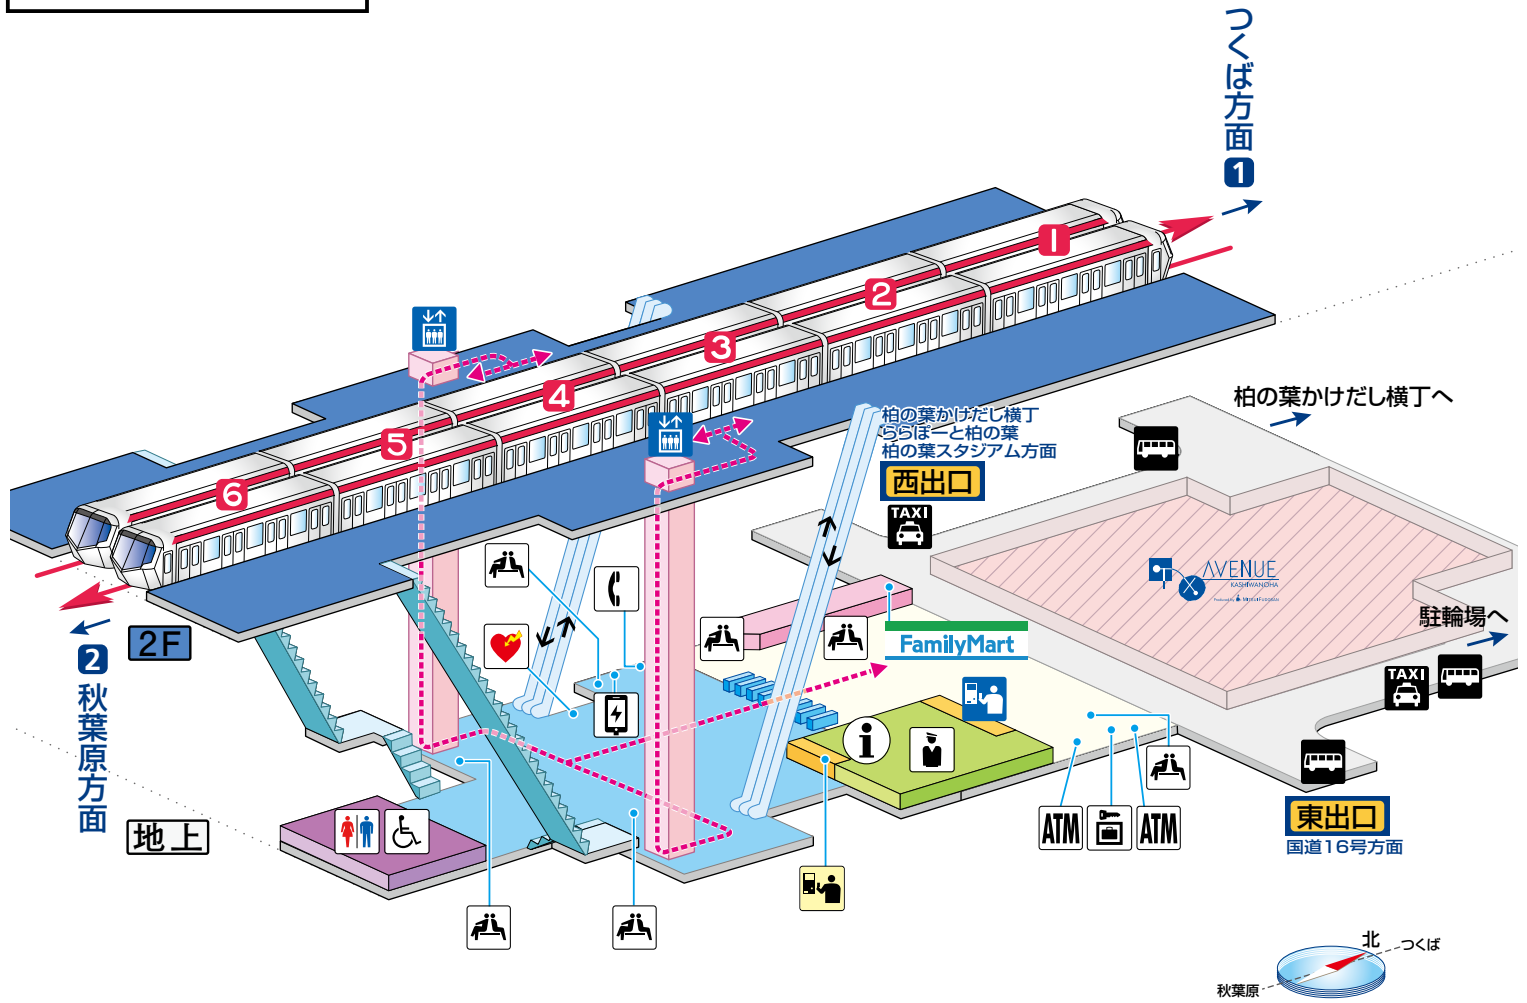

かしわのはキャンパス
13 柏の葉キャンパス
Kashiwanoha-campus

公衆電話は、2024年度中に撤去予定

西出口 柏の葉スタジアム方面

- | | |
|----------------|---------------|
| 西口駅前広場 | 財務省税関研修所 |
| 西口タクシー・バスのりば | 国立がん研究センター東病院 |
| 柏の葉公園総合競技場 | 東葛テクノプラザ |
| 千葉大学柏の葉キャンパス | 東京大学柏キャンパス |
| 柏の葉高等学校 | さわやかちはら県民プラザ |
| 柏特別支援学校 | 辻仲病院柏の葉 |
| 柏の葉公園団地 | 三井ガーデンホテル柏の葉 |
| 国土交通大学校柏研修センター | ららぽーと柏の葉 |
| 柏の葉公園 | 柏の葉ゲートスクエア |
| 柏の葉カンファレンスセンター | 柏の葉かけだし横丁 |

東出口 国道16号方面

- 東口タクシー・バスのりば
- 国道16号線
- 柏市消防局西部消防署
- 北柏ライフタウン
- 柏市公設総合地方卸売市場
- 柏三勢工業団地
- 柏の葉キャンパス交番
- 東口駅前広場

凡例

- | | | | | | |
|--------|--------|-----------------|---------------|-----------------|-----------------|
| 改札内 改札 | 化粧室 | 精算所 | 階段 改札外/改札内 | ATM | AED (自動体外式除細動器) |
| ホーム | 駅事務室 | ホーム行 エレベーター | ごあんない カウンター | 自動外貨両替機 | バスのりば |
| 改札外 | きっぷうりば | 地上行 エレベーター | 公衆電話 | コインロッカー | タクシーのりば |
| ホーム | 定期券うりば | エスカレーター 改札外/改札内 | 待ち合わせスポット/待合室 | モバイルバッテリー レンタル機 | バリアフリールート |
| | | | | | 出入口名 |