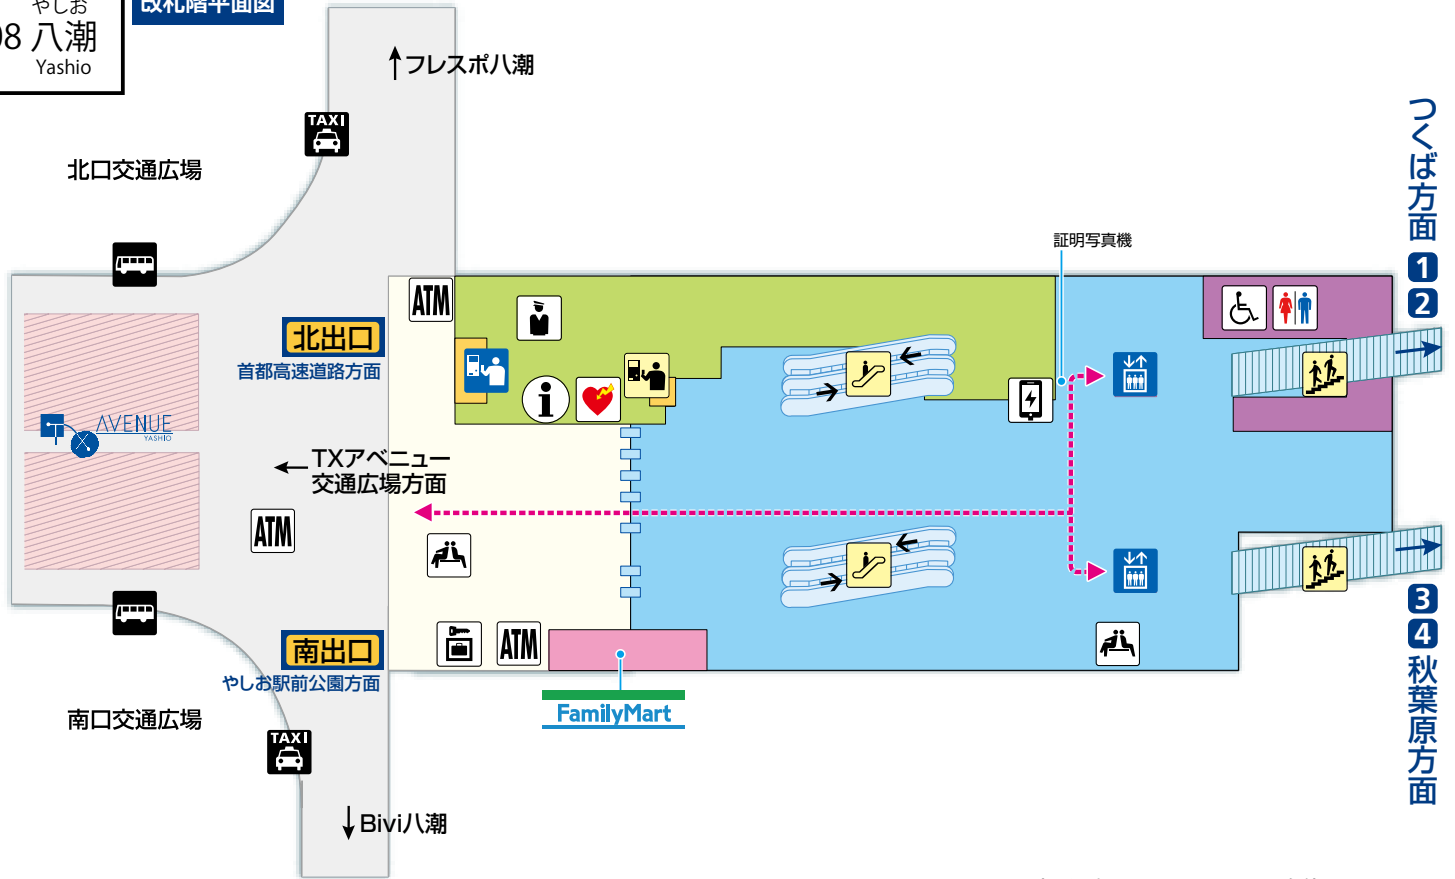

改札階平面図

TXアベニュー内の通路については、22:00以降利用できません。

駅全体図

南出口 やしお駅前公園方面

- 伊勢野
- 大瀬小学校
- 中川
- BiVi八潮
- 南口交通広場
- 南口タクシー・バスのりば
- やしお駅前公園

北出口 首都高速道路方面

- 北口交通広場
- 北口タクシー・バスのりば
- 埼玉回生病院
- 首都高速6号三郷線八潮PA
- 大原中学校
- 東横イン つくばエクスプレス八潮駅北口
- フレスポ八潮
- 八潮4・5丁目
- 八潮駅前交番
- 八潮市役所
- 八潮市役所駅前出張所
- 八潮中央総合病院

凡例

- | | | | | | | | | | | |
|-------------|--------|---------------|-------------|-----------------|-----------------|-----------|------|------------|-----|-----------------|
| TX 改札内 改札 | 改札外 | ホーム | 改札内 改札 | 改札外 | ホーム | 化粧室 | 精算所 | 階段 改札外/改札内 | ATM | AED (自動体外式除細動器) |
| 駅事務室 | きっぷうりば | 定期券うりば | ホーム行 エレベーター | 地上行 エレベーター | エスカレーター 改札外/改札内 | ATM | ATM | 自動外貨両替機 | バス | タクシー |
| ごあんない カウンター | 公衆電話 | 待ち合わせスポット/待合室 | コインロッカー | モバイルバッテリー レンタル機 | | バリアフリールート | 出入口名 | | | |