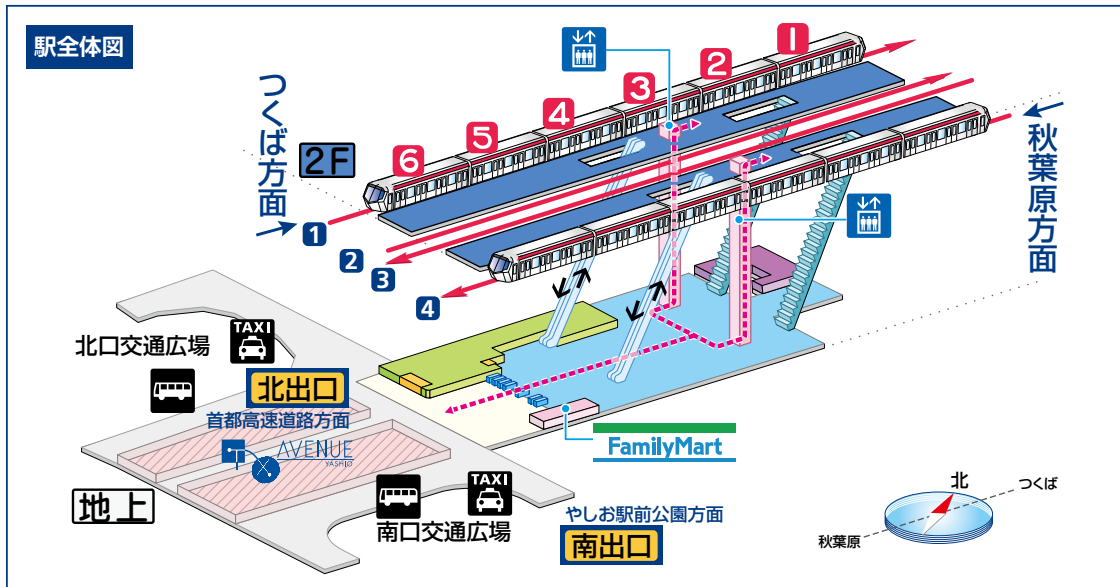

改札階平面図

TXアベニュー内の通路については、22:00以降利用できません。

駅全体図

南出口 やしお駅前公園方面

- 伊勢野
- 大瀬小学校
- 中川
- BiVi八潮
- 南口交通広場
- 南口タクシー・バスのりば
- やしお駅前公園

北出口 首都高速道路方面

- 北口交通広場
- 北口タクシー・バスのりば
- 埼玉回生病院
- 首都高速6号三郷線八潮PA
- 大原中学校
- 東横イン つくばエクスプレス八潮駅北口
- フレスポ八潮
- 八潮4・5丁目
- 八潮駅前交番
- 八潮市役所
- 八潮市役所駅前出張所
- 八潮中央総合病院

凡例

- | | | | | | | | | | | |
|-------------|--------|---------------|-------------|-----------------|-----------------|-----------|------|------------|-----|-----------------|
| TX 改札内 改札 | 改札外 | ホーム | 改札内 改札 | 改札外 | ホーム | 化粧室 | 精算所 | 階段 改札外/改札内 | ATM | AED (自動体外式除細動器) |
| 駅事務室 | きっぷうりば | 定期券うりば | ホーム行 エレベーター | 地上行 エレベーター | エスカレーター 改札外/改札内 | ATM | ATM | 自動外貨両替機 | バス | タクシー |
| ごあんない カウンター | 公衆電話 | 待ち合わせスポット/待合室 | コインロッカー | モバイルバッテリー レンタル機 | | バリアフリールート | 出入口名 | | | |