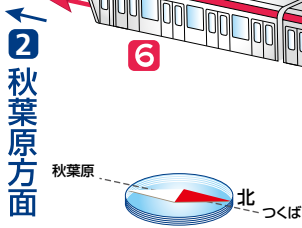

ろくちょう  
07 六町  
Rokucho

**出口 A1 交通広場方面**  
 交通広場  
 バス・タクシーのりば  
 六町2丁目  
 西加平2丁目  
 一ツ家第一公園  
 六町ミュージアム・フローラ

**出口 A2 六町4丁目方面**  
 綾瀬川  
 南花畑1・3丁目  
 六町1丁目  
 六町2丁目  
 バスのりば

**出口 A3 足立六町郵便局方面**  
 足立六町郵便局  
 保塚区民事務所  
 足立総合スポーツセンター  
 六町3丁目  
 南花畑2丁目  
 東保木間1丁目  
 保塚町