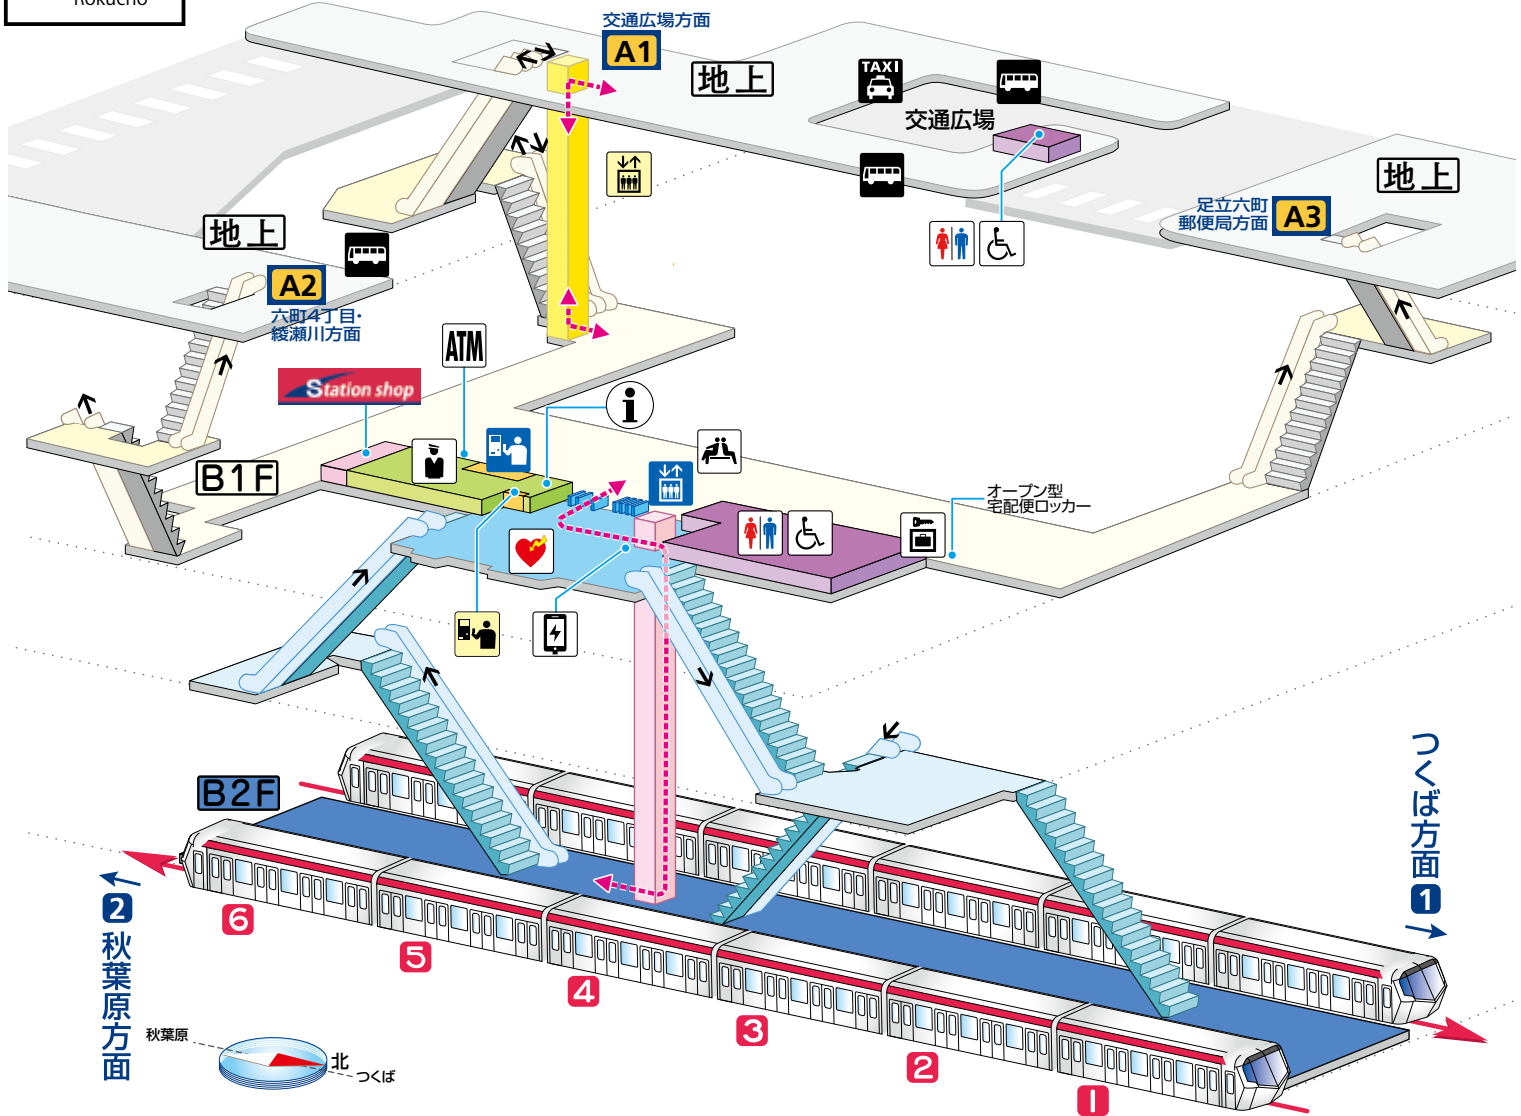

ろくちょう  
07 六町  
Rokucho

**出口 A1 交通広場方面**  
 交通広場  
 バス・タクシーのりば  
 六町2丁目  
 西加平2丁目  
 一ツ家第一公園  
 六町ミュージアム・フローラ

**出口 A2 六町4丁目方面**  
 綾瀬川  
 南花畑1・3丁目  
 六町1丁目  
 六町2丁目  
 バスのりば

**出口 A3 足立六町郵便局方面**  
 足立六町郵便局  
 保塚区民事務所  
 足立総合スポーツセンター  
 六町3丁目  
 南花畑2丁目  
 東保木間1丁目  
 保塚町

凡例

- |        |        |                 |               |                 |                 |
|--------|--------|-----------------|---------------|-----------------|-----------------|
| 改札内 改札 | 化粧室    | 精算所             | 階段 改札外/改札内    | ATM             | AED (自動体外式除細動器) |
| 改札外    | 駅事務室   | ホーム行 エレベーター     | ごあんない カウンター   | 自動外貨両替機         | バスのりば           |
| ホーム    | きっぷうりば | 地上行 エレベーター      | 公衆電話          | コインロッカー         | タクシーのりば         |
|        | 定期券うりば | エスカレーター 改札外/改札内 | 待ち合わせスポット/待合室 | モバイルバッテリー レンタル機 | バリアフリールート       |
|        |        |                 |               |                 | 出入口名            |