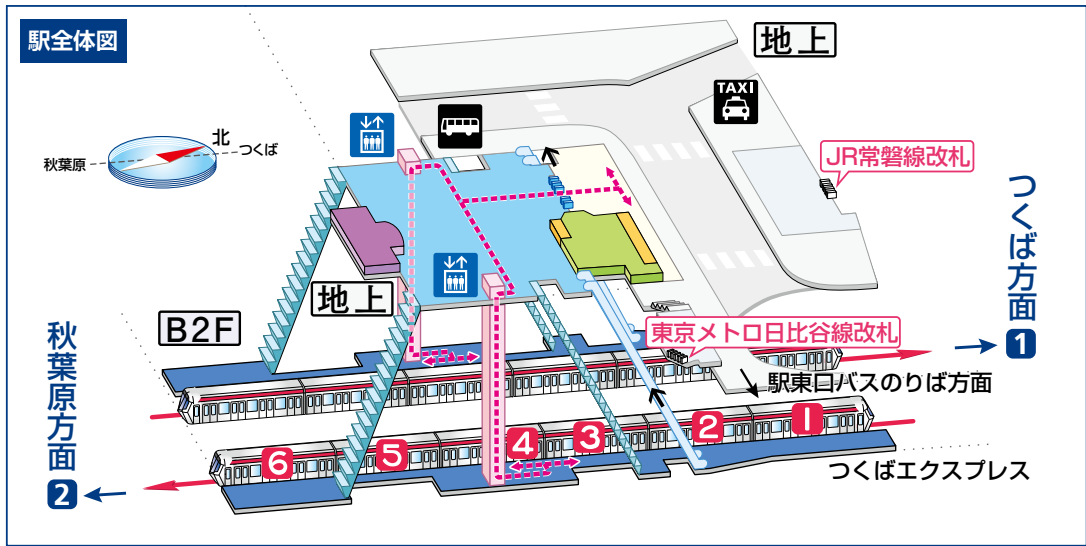

改札階平面図

- 東出口**
- JR貨物隅田川駅
 - 東京メトロ日比谷線 南千住駅 **乗換**
 - ドノウ広場
 - BiVi南千住
 - 南千住駅東口交番
 - 南千住4丁目
 - LaLaテラス南千住
 - 汐入公園

- 西出口**
- 荒川区役所
 - 荒川総合スポーツセンター
 - 回向院
 - 延命寺
 - 首切り地蔵
 - コツ通り
 - 素盞雄(スサノオ)神社
 - 第三瑞光小学校
 - 第二瑞光小学校
 - 都営バス南千住車庫
 - 泪橋交差点
 - 日光街道(国道4号線)
 - 松尾芭蕉像
 - 南千住駅前ふれあい館
 - 南千住警察署
 - 南千住五郵便局
 - 南千住3丁目

凡例

- | | | | | | |
|--------|--------|-----------------|---------------|-----------------|-----------------|
| 改札内 改札 | 化粧室 | 精算所 | 階段 改札外/改札内 | ATM | AED (自動体外式除細動器) |
| 改札外 | 駅事務室 | ホーム行 エレベーター | ごあんない カウンター | 自動外貨両替機 | バスのりば |
| ホーム | きっぷうりば | 地上行 エレベーター | 公衆電話 | コインロッカー | タクシーのりば |
| | 定期券うりば | エスカレーター 改札外/改札内 | 待ち合わせスポット/待合室 | モバイルバッテリー レンタル機 | バリアフリールート |
| | | | | | 出入口名 |