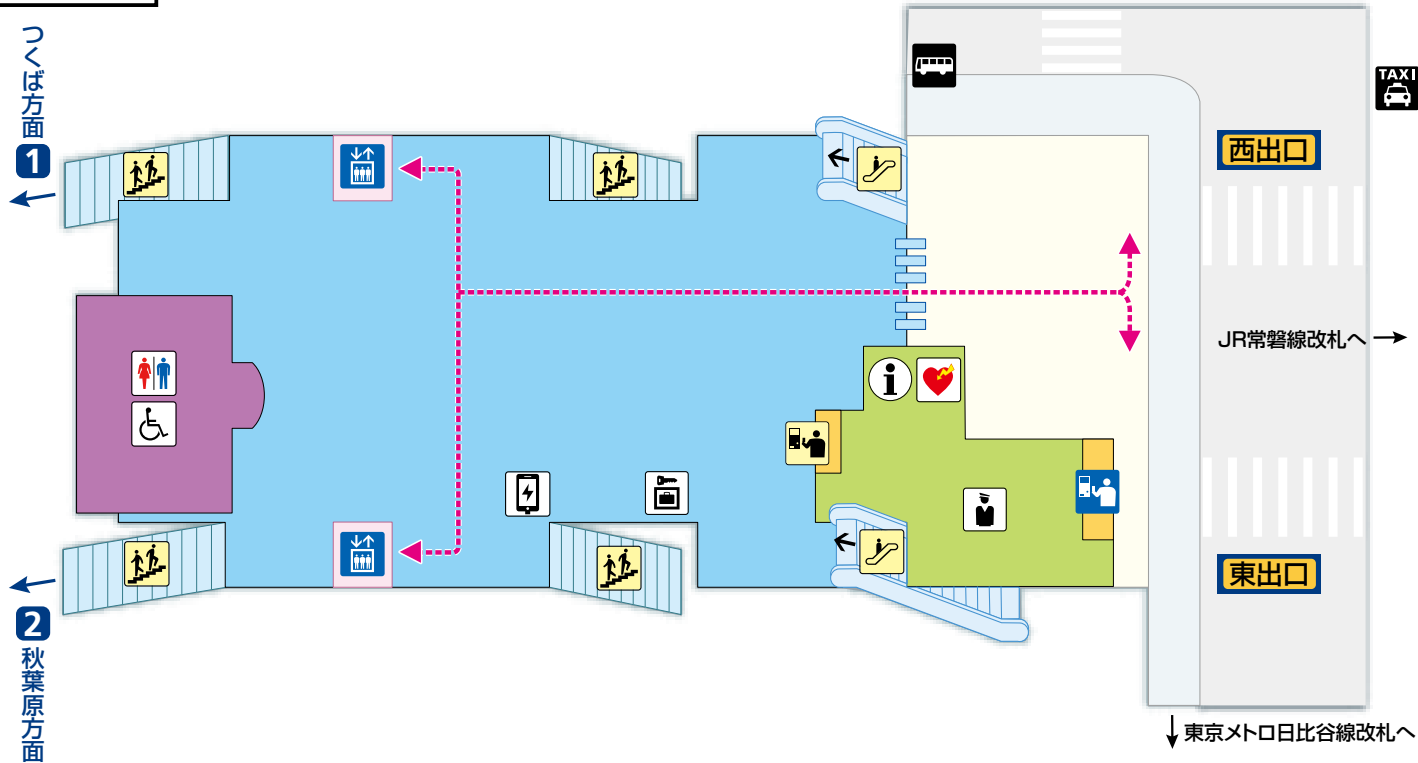

改札階平面図

- 東出口**
- JR貨物隅田川駅
 - 東京メトロ日比谷線 南千住駅 **乗換**
 - ドノウ広場
 - BiVi南千住
 - 南千住駅東口交番
 - 南千住4丁目
 - LaLaテラス南千住
 - 汐入公園

- 西出口**
- 荒川区役所
 - 荒川総合スポーツセンター
 - 回向院
 - 延命寺
 - 首切り地蔵
 - コツ通り
 - 素盞雄(スサノオ)神社
 - 第三瑞光小学校
 - 第二瑞光小学校
 - 都営バス南千住車庫
 - 泪橋交差点
 - 日光街道(国道4号線)
 - 松尾芭蕉像
 - 南千住駅前ふれあい館
 - 南千住警察署
 - 南千住五郵便局
 - 南千住3丁目

凡例

- | | | | | | |
|--------|--------|-----------------|---------------|-----------------|-----------------|
| 改札内 改札 | 化粧室 | 精算所 | 階段 改札外/改札内 | ATM | AED (自動体外式除細動器) |
| 改札外 | 駅事務室 | ホーム行 エレベーター | ごあんない カウンター | 自動外貨両替機 | バスのりば |
| ホーム | きっぷうりば | 地上行 エレベーター | 公衆電話 | コインロッカー | タクシーのりば |
| | 定期券うりば | エスカレーター 改札外/改札内 | 待ち合わせスポット/待合室 | モバイルバッテリー レンタル機 | バリアフリールート |
| | | | | | 出入口名 |