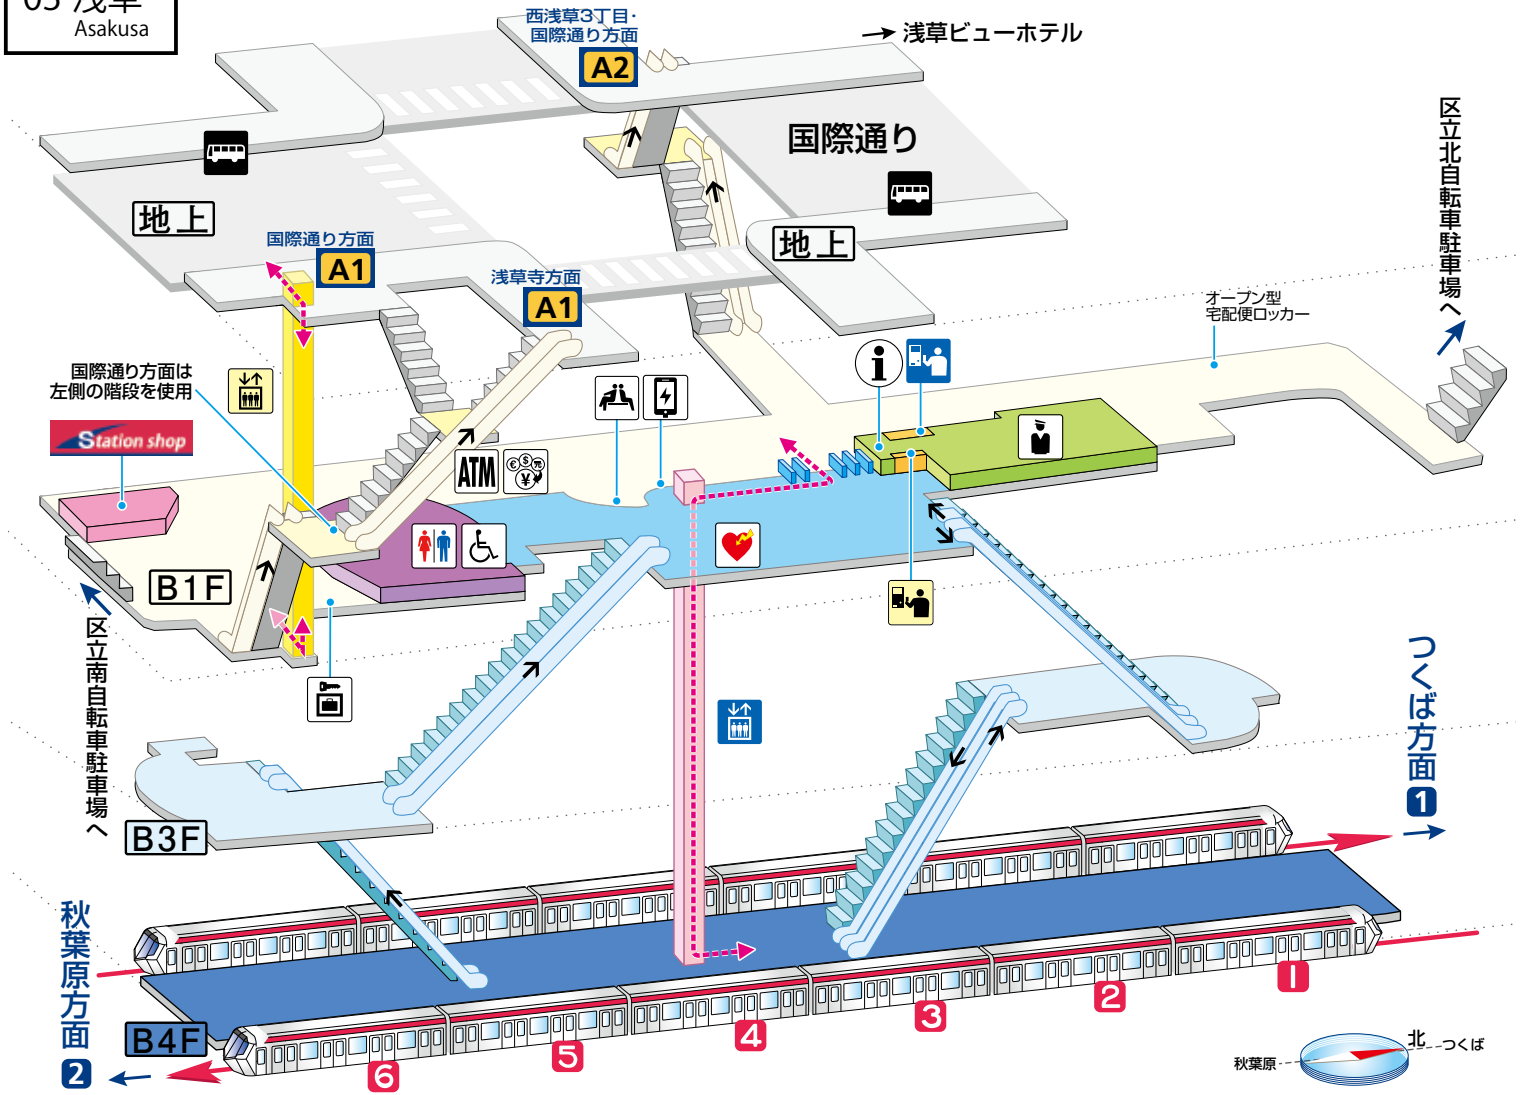

あさくさ  
03 浅草  
Asakusa

出口 A1 浅草寺・国際通り方面		
浅草演芸ホール	東武スカイツリーライン 浅草駅	鷺(オオトリ)神社
ROXビル	東京メトロ銀座線 浅草駅	公園六区交番
ウインズ浅草	都営浅草線 浅草駅	産業貿易センター台東館
花やしき	国際通り	隅田川
浅草公会堂	吾妻橋	台東区民会館
浅草寺	浅草1・2・3・4丁目	ドン・キホーテ 浅草店
仲見世通り	まるごとにつぼん	ホテル京阪 浅草
雷門	浅草文化観光センター	リッチモンドホテル 浅草
		リッチモンドホテルプレミア浅草インターナショナル

出口 A2 西浅草3丁目・国際通り方面
浅草ビューホテル
東本願寺
浅草郵便局
台東区生涯学習センター
国際通り
かっぱ橋道具街通り
西浅草1・2・3丁目

凡例

- |        |        |                 |               |                 |                 |
|--------|--------|-----------------|---------------|-----------------|-----------------|
| 改札内 改札 | 化粧室    | 精算所             | 階段 改札外/改札内    | ATM             | AED (自動体外式除細動器) |
| 改札外    | 駅事務室   | ホーム行 エレベーター     | ごあんない カウンター   | 自動外貨両替機         | バスのりば           |
| ホーム    | きっぷうりば | 地上行 エレベーター      | 公衆電話          | コインロッカー         | タクシーのりば         |
|        | 定期券うりば | エスカレーター 改札外/改札内 | 待ち合わせスポット/待合室 | モバイルバッテリー レンタル機 | バリアフリールート       |
|        |        |                 |               |                 | A1 出入口名         |