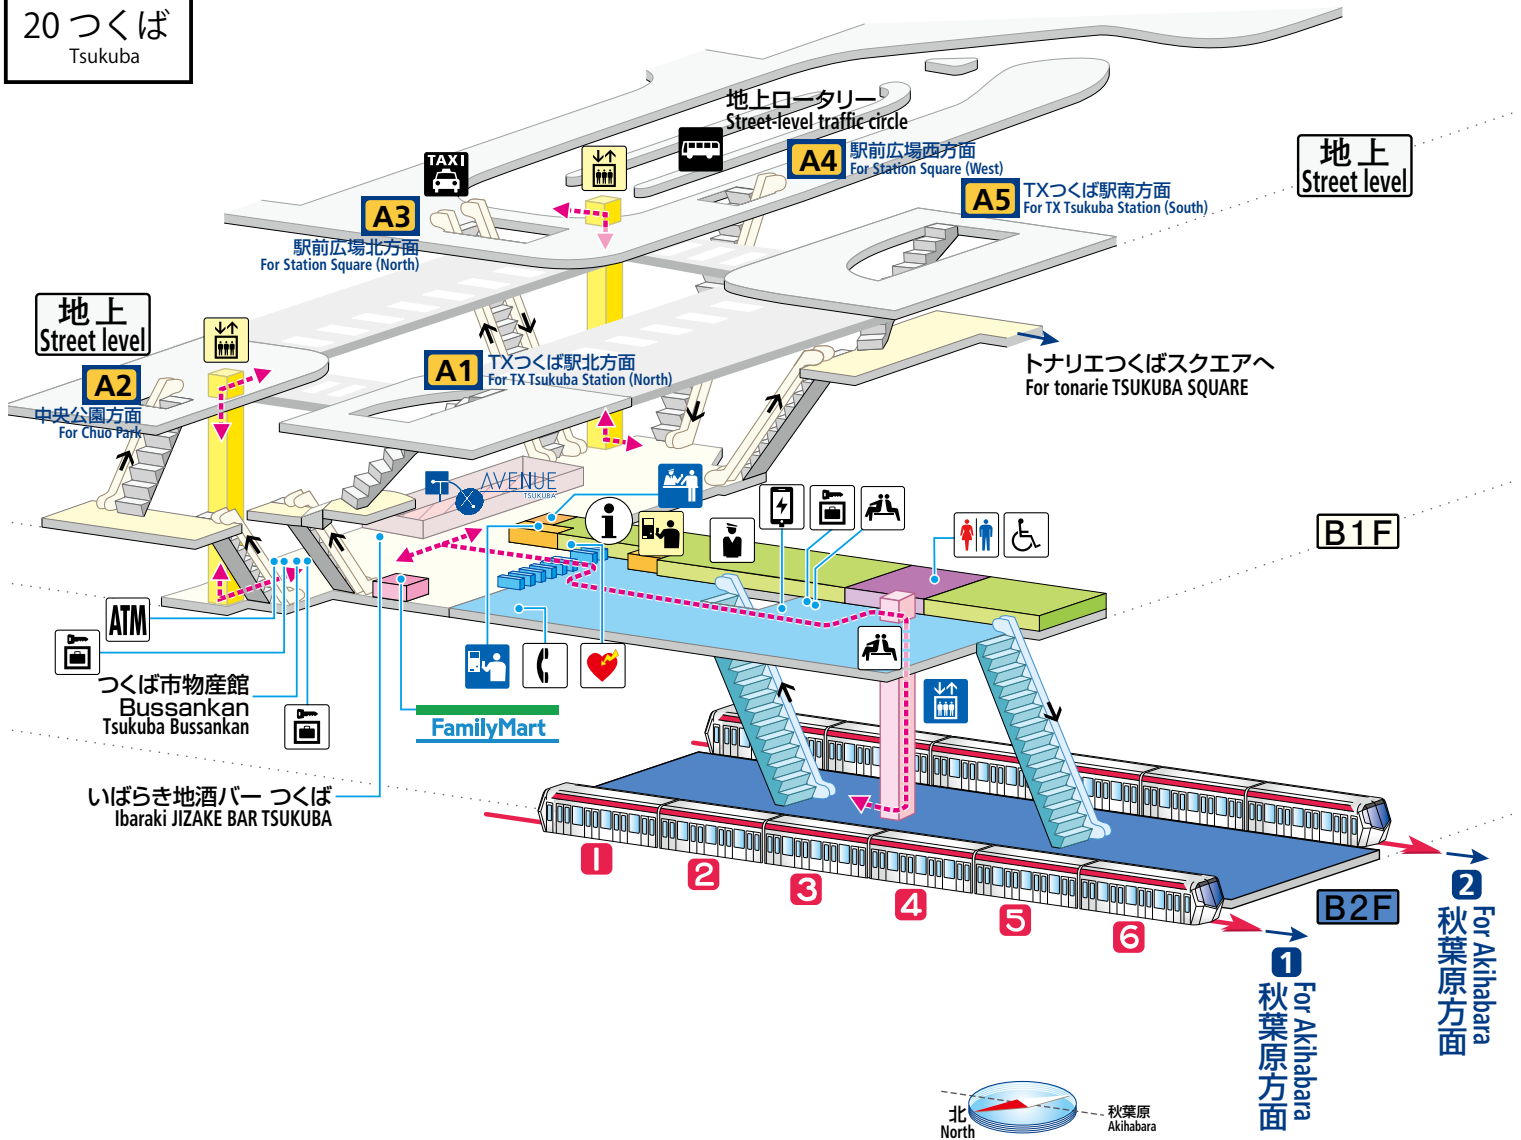

# 20 つくば Tsukuba

公衆電話は、2024年度中に撤去予定です。  
The public telephone is scheduled to be removed in 2024.

## 凡例

改札内 Inside ticket gate	改札 Ticket gate	化粧室 Toilets	精算所 Fare adjustment machines	階段改札外/改札内 Stairs Outside ticket gate / Inside ticket gate	ATM ATM	AED(自動体外式除細動器) AED
ホーム Platform	改札外 Outside ticket gate	駅事務室 Station office	ホーム行エレベーター Elevators to platform	ごあんないカウンター Information desk	自動外貨両替機 Automated currency exchange machine	バスのりば Bus stop
	きっぷうりば Ticket machines	定期券うりば Commuter pass sales counter	地上行エスカレーター Escalator to street level	公衆電話 Public telephone	コインロッカー Coin lockers	タクシーのりば Taxi stand
			エスカレーター改札外/改札内 Escalator Outside ticket gate / Inside ticket gate	待ち合わせスポット/待合室 Waiting area / Waiting room	モバイルバッテリーレンタル機 Rental mobile battery charger	バリアフリールート Barrier-free route
						出入口名 Exit name