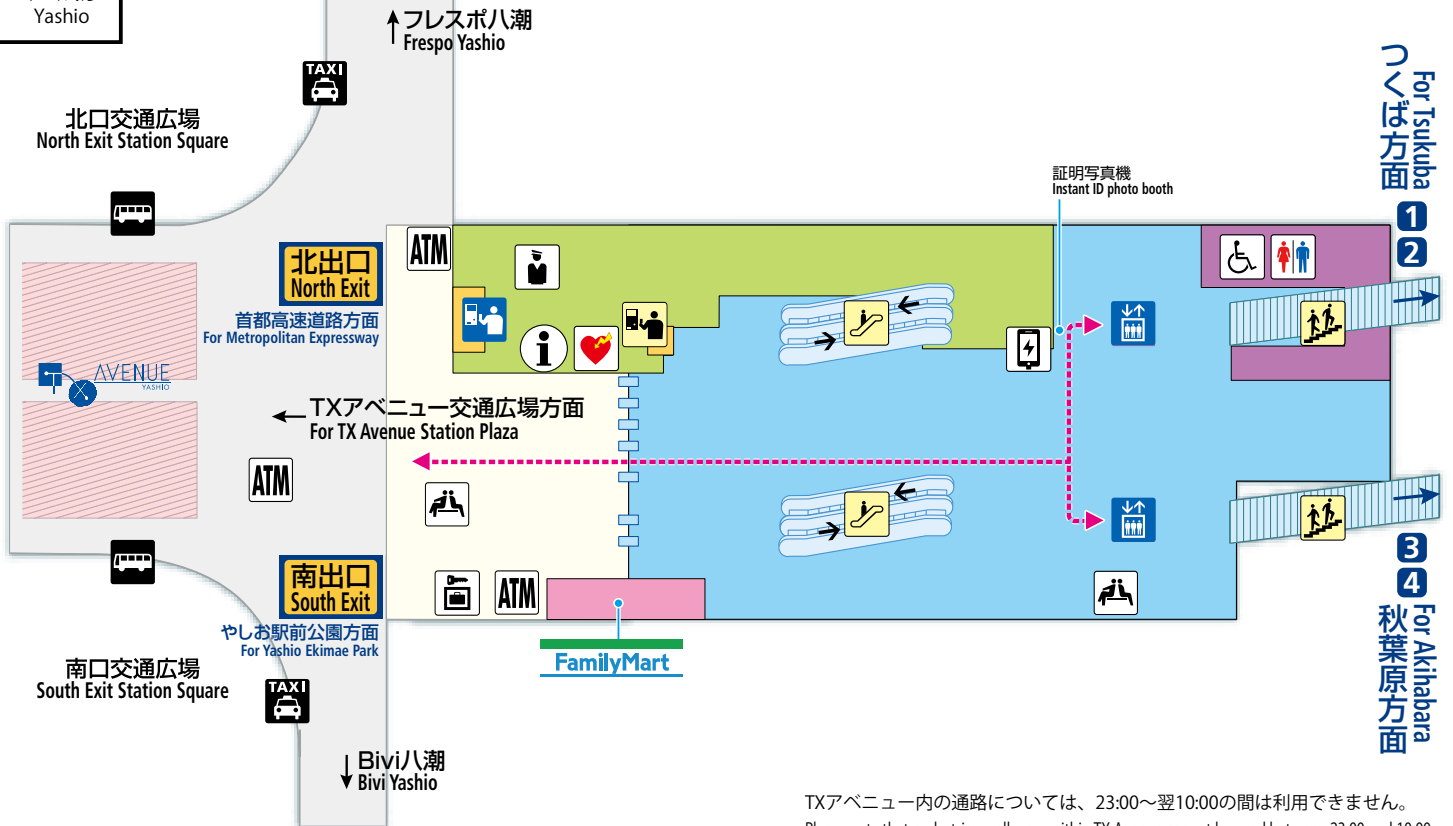

やしお
08 八潮
Yashio

改札階平面図
Floor-plan view of ticket gate area

TXアベニュー内の通路については、23:00～翌10:00の間は利用できません。
Please note that pedestrian walkways within TX Avenue cannot be used between 23:00 and 10:00.

駅全体図
Plan showing the whole station

凡例

- | | | | | |
|--------------------------|--------------------------------|-------------------|---------------------------|------------------------------------|
| 改札内
改札外 | 改札内
改札外 | 化粧室
洗面所 | ATM
ATM(自動提款機) | AED(自動体外式除細動器)
AED(自動体外電撃心臓去颤器) |
| ホーム
月台 | 駅事務室
車站辦公室 | きつぷうりば
售票處 | ホーム行エレベーター
往月台の電梯 | バスのりば
巴士乘車處 |
| 地上行エスカレーター
往地上的電扶梯 | エスカレーター改札外/改札内
電扶梯檢票口外/檢票口内 | 公衆電話
公共電話 | ごあんないカウンター
諮詢櫃台 | タクシーのりば
計程車乘車處 |
| 階段改札外/改札内
樓梯檢票口外/檢票口内 | 待ち合わせスポット/待合室
會面處/等候室 | コインロッカー
投幣式置物櫃 | モバイルバッテリーレンタル機
行動電源租借機 | バリアフリールート
無障礙路線 |
| 無障礙路線 | 出入口名稱
出入口名稱 | | | |