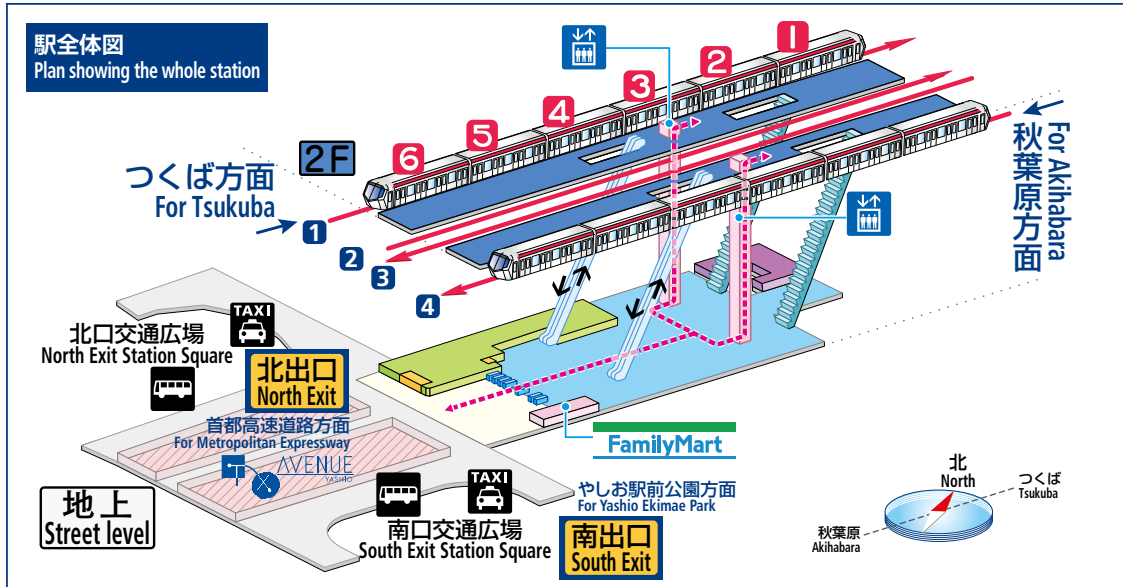

やしお
08 八潮
Yashio

改札階平面図
Floor-plan view of ticket gate area

TXアベニュー内の通路については、23:00～翌10:00の間は利用できません。
Please note that pedestrian walkways within TX Avenue cannot be used between 23:00 and 10:00.

駅全体図
Plan showing the whole station

凡例

- | | | | | |
|--------------------------|--------------------------------|-------------------|---------------------------|------------------------------------|
| 改札内
改札外 | 改札内
改札外 | 化粧室
洗面所 | ATM
ATM(自動提款機) | AED(自動体外式除細動器)
AED(自動体外電撃心臓去颤器) |
| ホーム
月台 | 駅事務室
車站辦公室 | きつぷうりば
售票處 | ホーム行エレベーター
往月台の電梯 | バスのりば
巴士乘車處 |
| 地上行エスカレーター
往地上的電扶梯 | エスカレーター改札外/改札内
電扶梯檢票口外/檢票口内 | 公衆電話
公共電話 | ごあんないカウンター
諮詢櫃台 | タクシーのりば
計程車乘車處 |
| 階段改札外/改札内
樓梯檢票口外/檢票口内 | 待ち合わせスポット/待合室
會面處/等候室 | コインロッカー
投幣式置物櫃 | モバイルバッテリーレンタル機
行動電源租借機 | バリアフリールート
無障礙路線 |
| 無障礙路線 | 出入口名稱
出入口名稱 | | | |