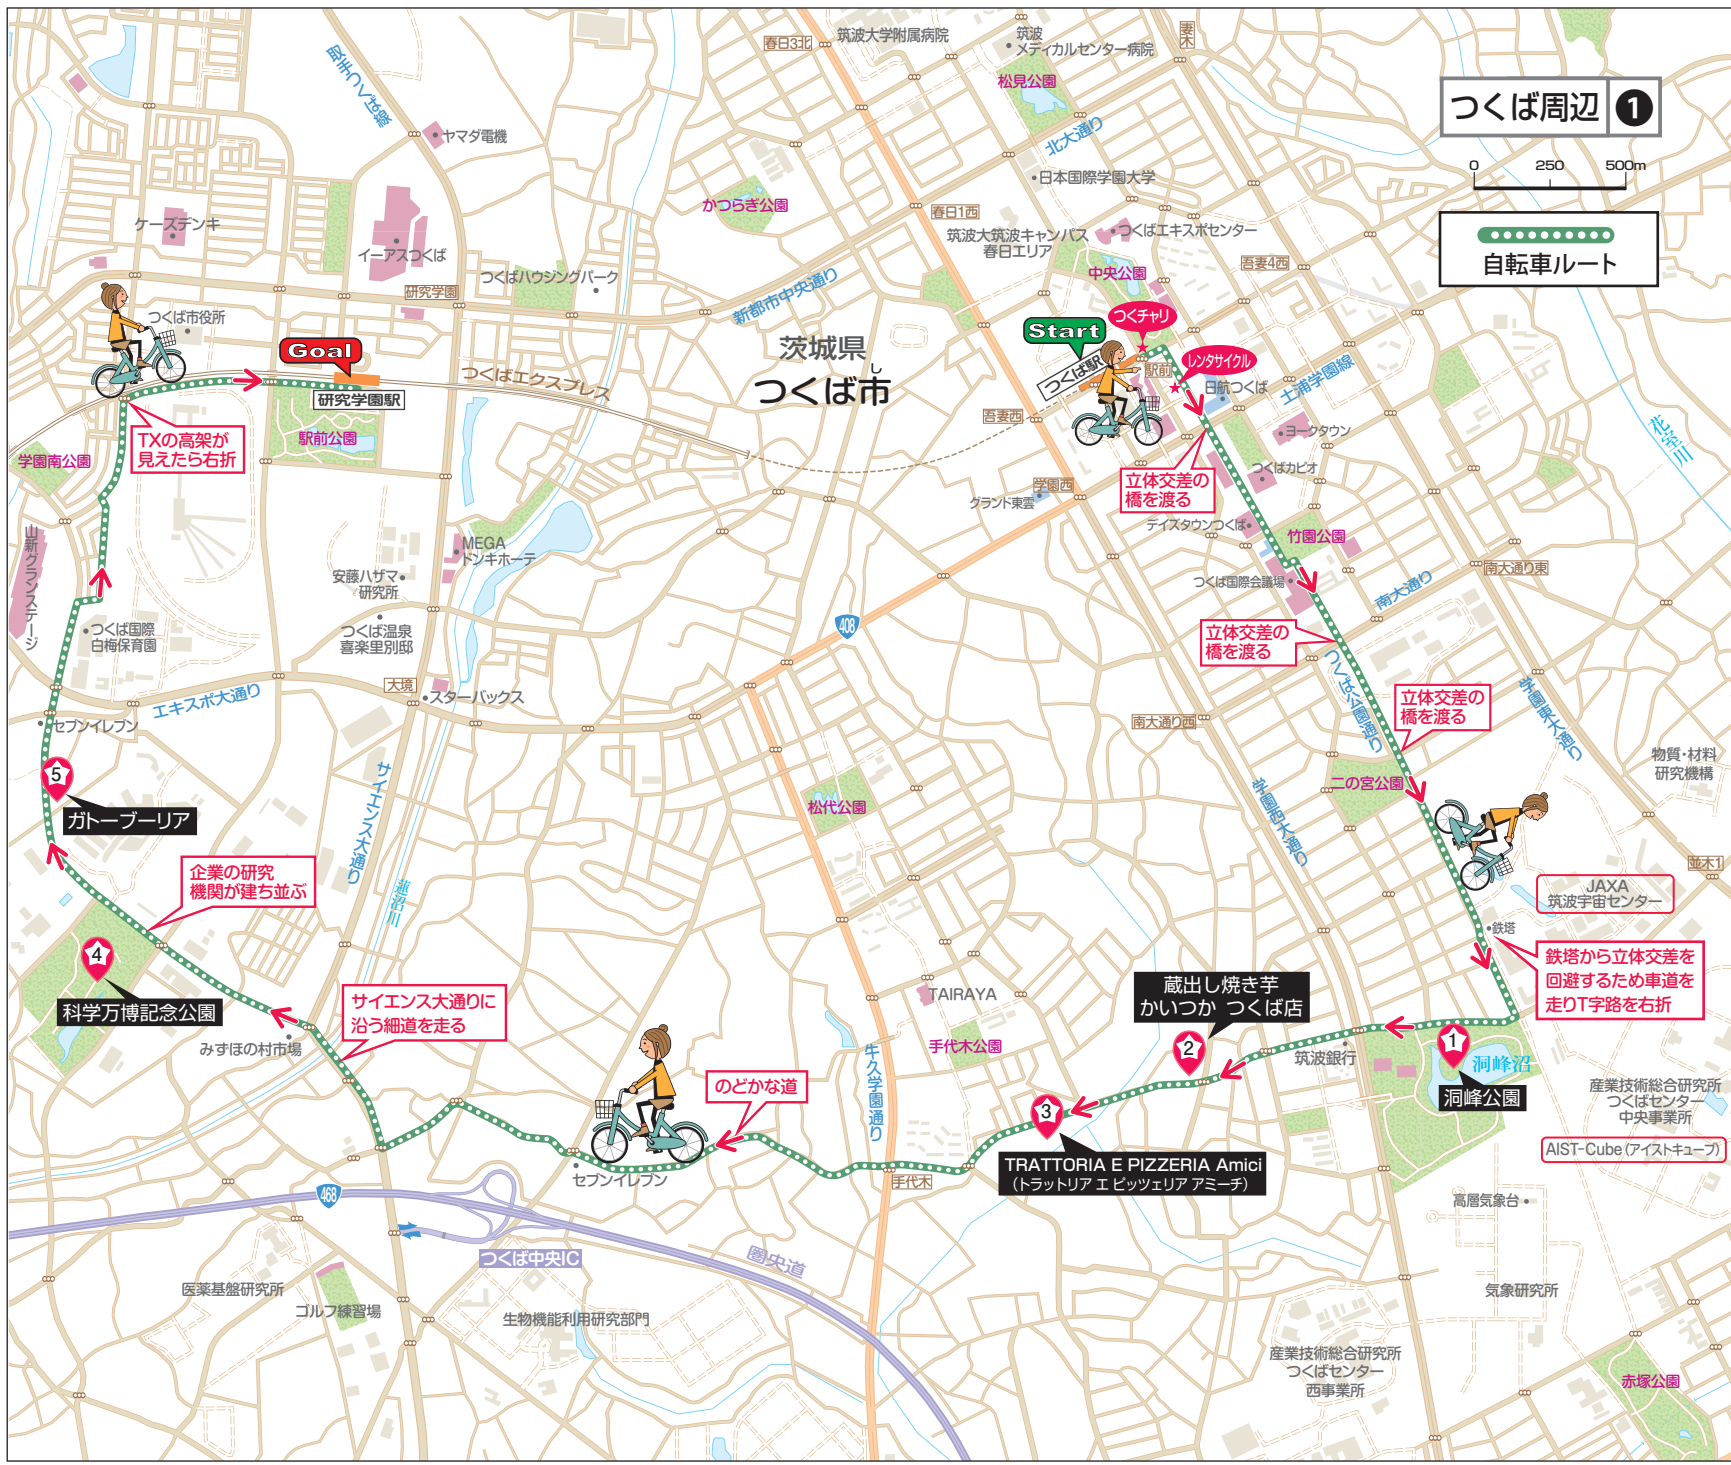

つくば周辺 ①

0 250 500m

自転車ルート

Goal

Start

TXの高架が見えたら右折

つくば駅

立体交差の橋を渡る

立体交差の橋を渡る

立体交差の橋を渡る

5

企業の研究機関が建ち並び

4

科学万博記念公園

サイエンス大通りに沿う細道を走る

のどかな道

3

TRATTORIA E PIZZERIA Amici
(トラットリア エ ピッツェリア アミーチ)

蔵出し焼き芋
かいつか つくば店

1

洞峰公園

鉄塔から立体交差を回避するため車道を走りT字路を右折

AIST-Cube (アイストキューブ)

JAXA
筑波宇宙センター

手代木公園

手代木

セブンイレブン

牛久学園通り

TAIRAYA

TAIRAYA

松代公園

408