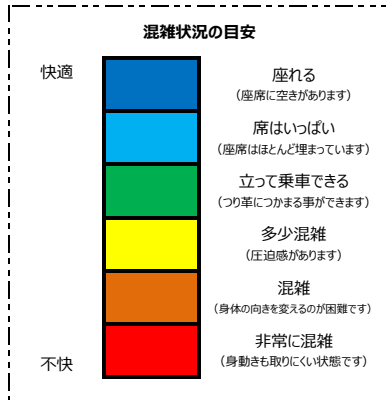

## 北千住駅到着時の車両別混雑状況について

混雑時間帯
8時00分前後
混雑号車
5号車・6号車

- 2020年11月の調査及びデータ等を基に、平日上り秋葉原行きの混雑状況を表示しています。
- 天候や諸条件により、実際の混雑状況とは異なる場合があります。
- 秋葉原方面行き1号車（つくば寄り最後部車両）は、始発から9時まで女性専用車です。

種別	始発駅	北千住着	←つくば方面						秋葉原方面→
			①号車	②号車	③号車	④号車	⑤号車	⑥号車	秋葉原着
普通	守谷	6:31							6:42
区快	つくば	6:34							6:45
普通	八潮	6:41							6:52
区快	つくば	6:44							6:55
普通	守谷	6:48							6:59
普通	守谷	6:52							7:03
区快	つくば	6:54							7:05
普通	守谷	6:59							7:10
普通	守谷	7:02							7:13
普通	守谷	7:06							7:17
区快	つくば	7:09							7:20
普通	守谷	7:13							7:25
普通	守谷	7:17							7:29
区快	つくば	7:21							7:32
普通	守谷	7:24							7:35
普通	八潮	7:27							7:38
区快	つくば	7:29							7:41
普通	守谷	7:32							7:44
普通	つくば	7:35							7:46
普通	守谷	7:37							7:48
区快	つくば	7:40							7:51

←つくば方面

秋葉原方面→

種別	始発駅	北千住着	①号車	②号車	③号車	④号車	⑤号車	⑥号車	秋葉原着
普通	守谷	7:42							7:54
普通	守谷	7:45							7:56
区快	つくば	7:47							7:58
普通	守谷	7:50							8:01
普通	守谷	7:52							8:03
普通	八潮	7:54							8:05
区快	つくば	7:56							8:08
普通	守谷	7:59							8:10
普通	守谷	8:01							8:13
区快	つくば	8:04							8:15
普通	つくば	8:07							8:18
普通	守谷	8:09							8:20
普通	八潮	8:11							8:23
区快	つくば	8:14							8:25
普通	守谷	8:17							8:28
普通	守谷	8:19							8:30
区快	つくば	8:22							8:34
普通	守谷	8:25							8:36
普通	守谷	8:27							8:38
普通	八潮	8:29							8:41
区快	つくば	8:32							8:44
普通	守谷	8:35							8:46
区快	つくば	8:38							8:49
普通	守谷	8:41							8:52
普通	八潮	8:44							8:55
区快	つくば	8:46							8:57
普通	守谷	8:49							9:00
普通	八潮	8:53							9:04
普通	つくば	8:58							9:09
区快	つくば	9:01							9:12
普通	守谷	9:05							9:16