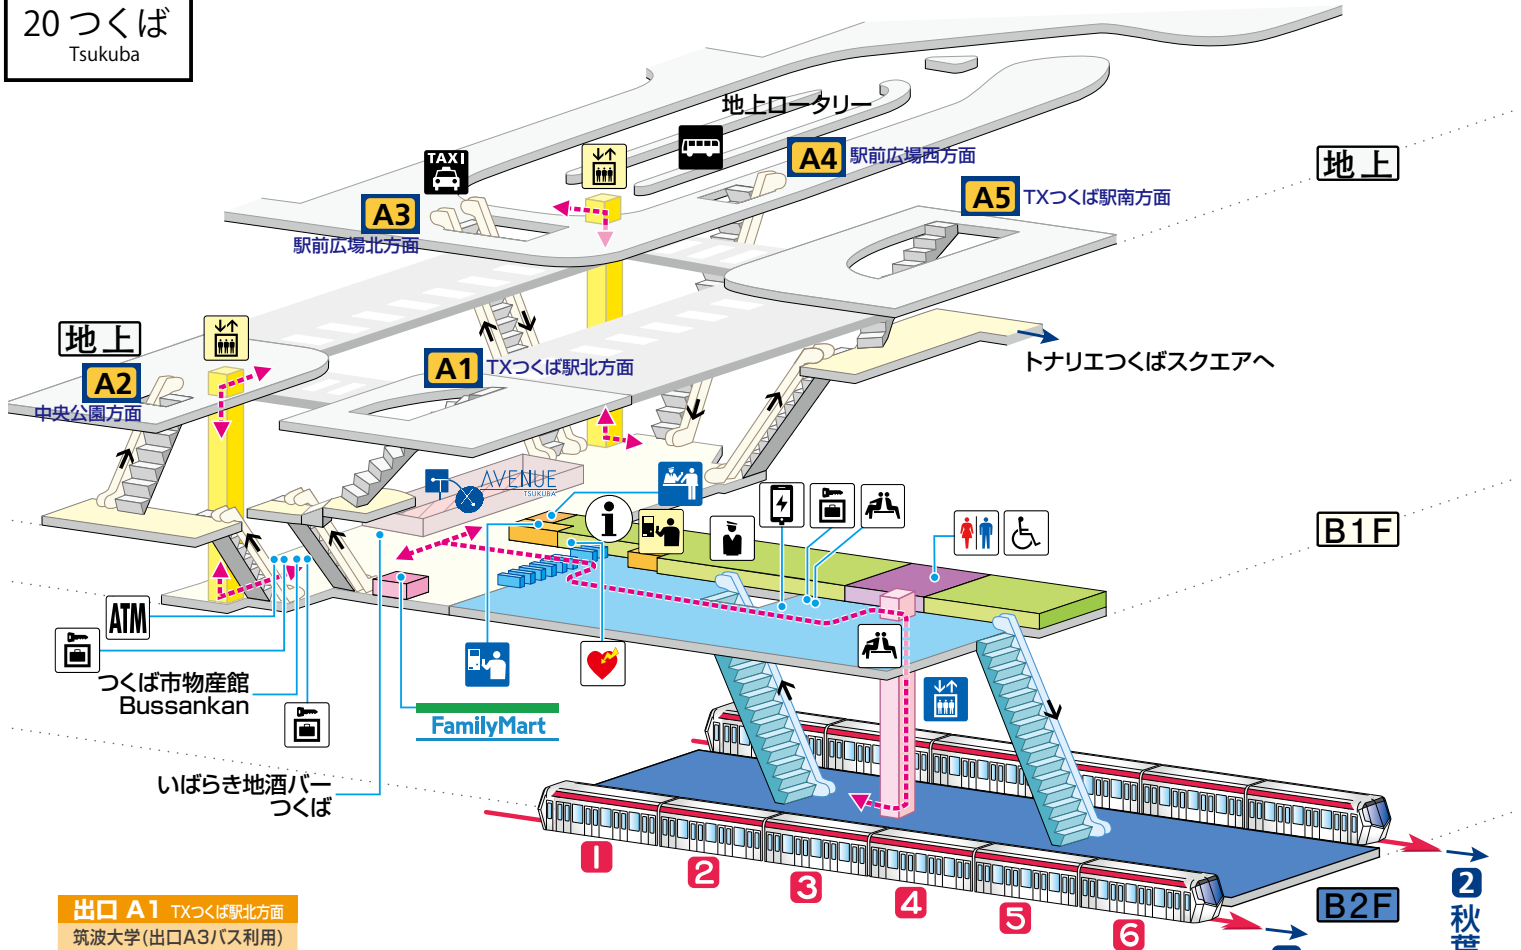

## 出口 A1 TXつくば駅北方面

筑波大学(出口A3バス利用)  
筑波大学(春日エリア)  
北1駐車場  
春日1丁目  
吾妻2丁目  
西大通り(国道408号線)

## 出口 A2 中央公園方面

中央公園  
つくば駅前交番  
つくば文化会館アルス  
つくば美術館  
中央図書館  
つくばエキスポセンター  
筑波大学(出口A3バス利用)  
筑波大学(春日エリア)  
日本国際学園大学  
筑波大学附属病院  
筑波メディカルセンター  
松見公園  
吾妻2・3・4丁目  
中央通り  
学園東大通り

## 出口 A4 駅前広場西方面

つくば駅前広場  
タクシー・バスのりば  
竹園1・2・3丁目  
吾妻1丁目  
駅前通り  
土浦学園線  
南3駐車場  
つくば総合インフォメーションセンター  
BiViつくば

## 出口 A5 TXつくば駅南方面

トナリエつくばスクエア  
南1駐車場  
吾妻1丁目  
東新井  
駅前通り  
土浦学園線  
ダイワロイネットホテルつくば  
ホテルグランド東雲  
ホテル松島

0 秋葉原方面

2 秋葉原方面