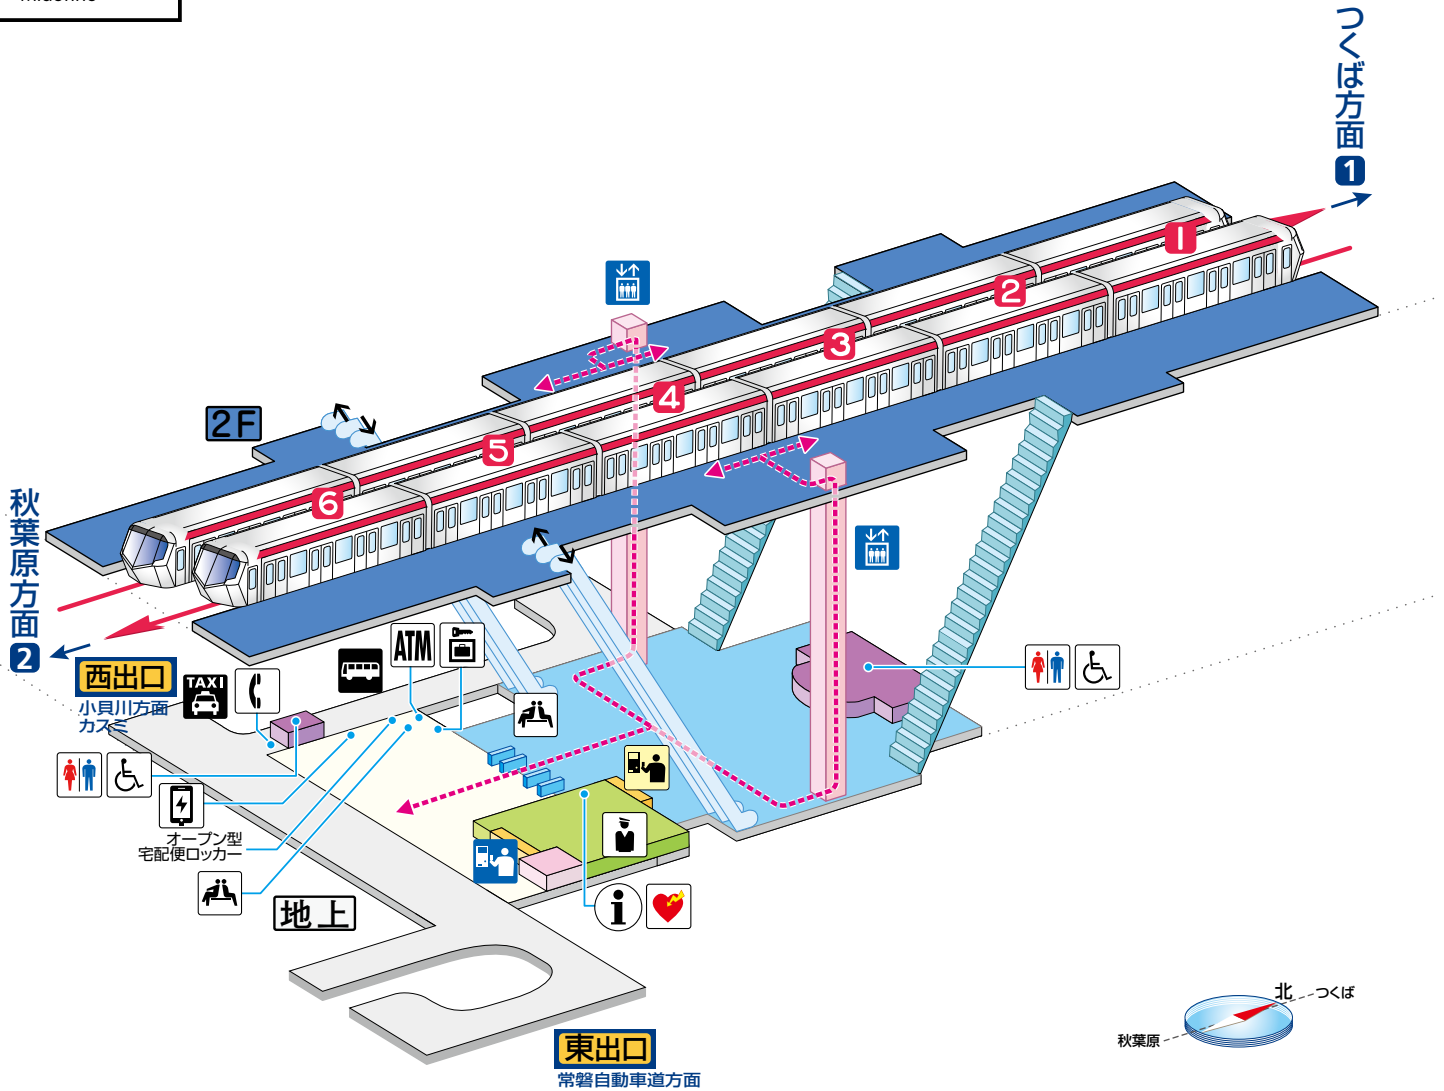

17みどりの  
Midorino

**西出口 小貝川方面**  
 西口駅前広場  
 西口タクシー・バスのりば  
 国道354号線  
 片田  
 つくばライフサポートセンターみどりの  
 みどりの1・2丁目

**東出口 常磐自動車道方面**  
 ひがし谷田川団地  
 谷田部交流センター  
 谷田部保健センター  
 市民ホールやたべ  
 つくば工科高等学校  
 谷田部  
 みどりの中央  
 みどりの東  
 みどりの南  
 鹿島アントラーズつくばアカデミーセンター