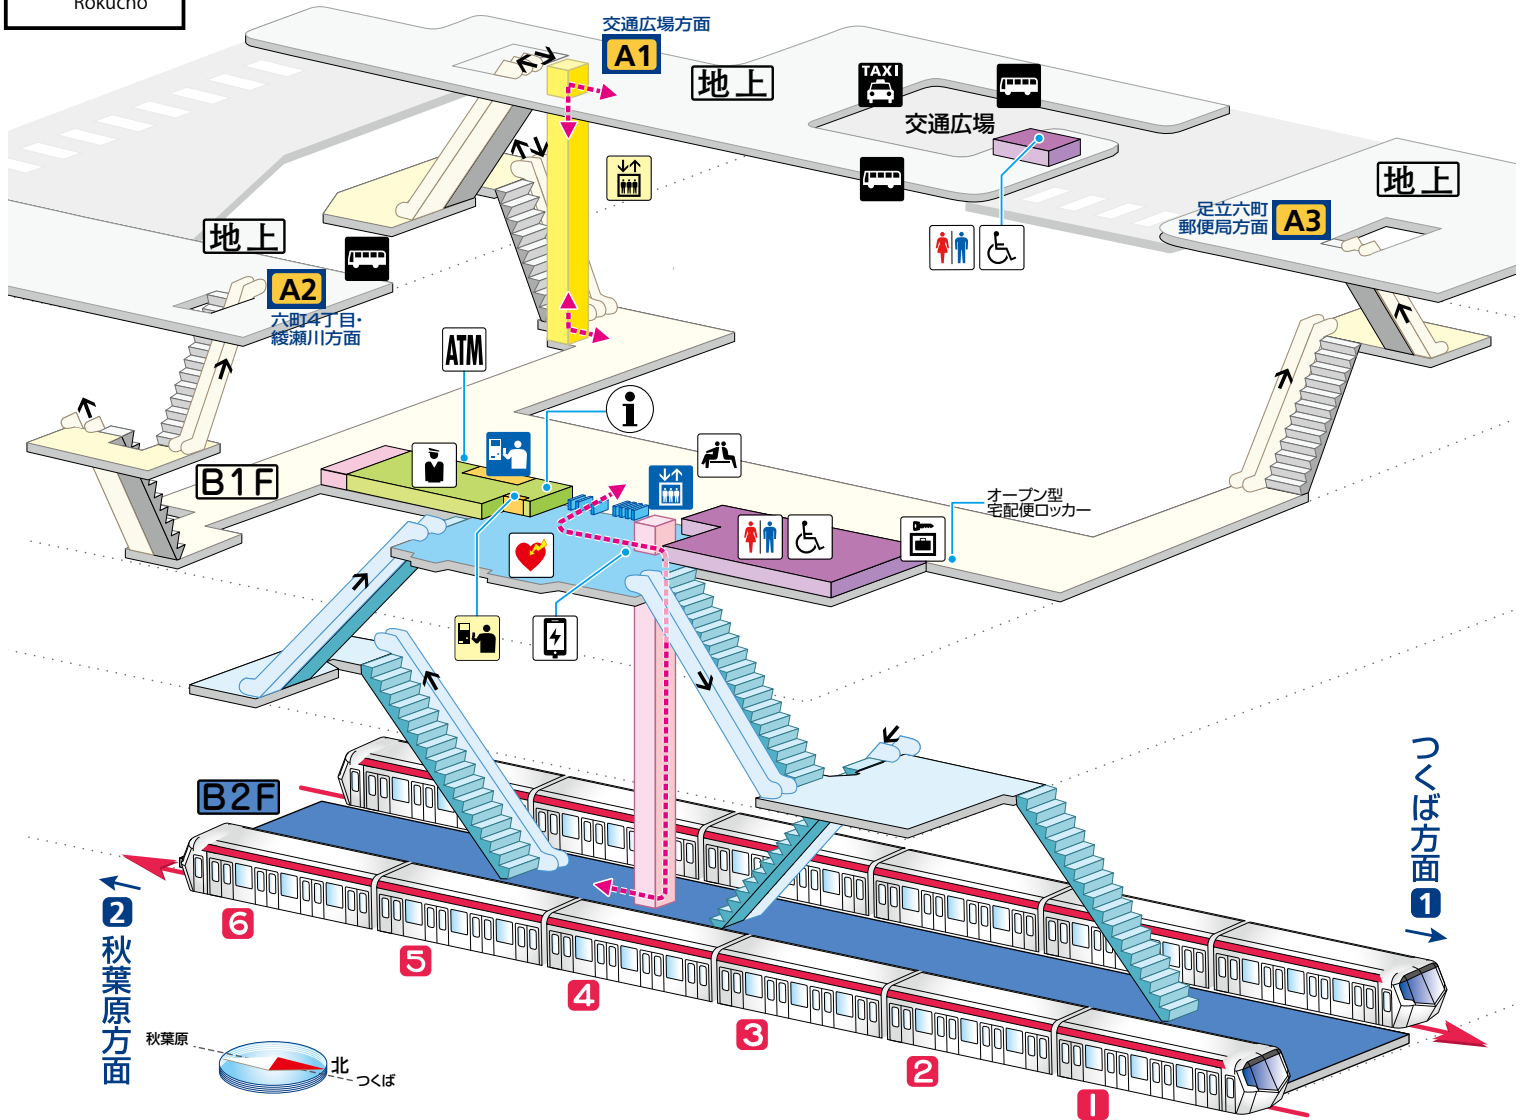

ろくちょう  
07 六町  
Rokucho

**出口 A1 交通広場方面**  
 交通広場  
 バス・タクシーのりば  
 六町2丁目  
 西加平2丁目  
 一ツ家第一公園  
 六町ミュージアム・フローラ

**出口 A2 六町4丁目方面**  
 綾瀬川  
 南花畑1・3丁目  
 六町1丁目  
 六町2丁目  
 バスのりば

**出口 A3 足立六町郵便局方面**  
 足立六町郵便局  
 保塚区民事務所  
 足立総合スポーツセンター  
 六町3丁目  
 南花畑2丁目  
 東保木間1丁目  
 保塚町

凡例

- |        |        |                 |               |                 |                 |
|--------|--------|-----------------|---------------|-----------------|-----------------|
| 改札内 改札 | 化粧室    | 精算所             | 階段 改札外/改札内    | ATM             | AED (自動体外式除細動器) |
| 改札外    | 駅事務室   | ホーム行 エレベーター     | ごあんない カウンター   | 自動外貨両替機         | バスのりば           |
| ホーム    | きっぷうりば | 地上行 エレベーター      | 公衆電話          | コインロッカー         | タクシーのりば         |
|        | 定期券うりば | エスカレーター 改札外/改札内 | 待ち合わせスポット/待合室 | モバイルバッテリー レンタル機 | バリアフリールート       |
|        |        |                 |               |                 | 出入口名            |