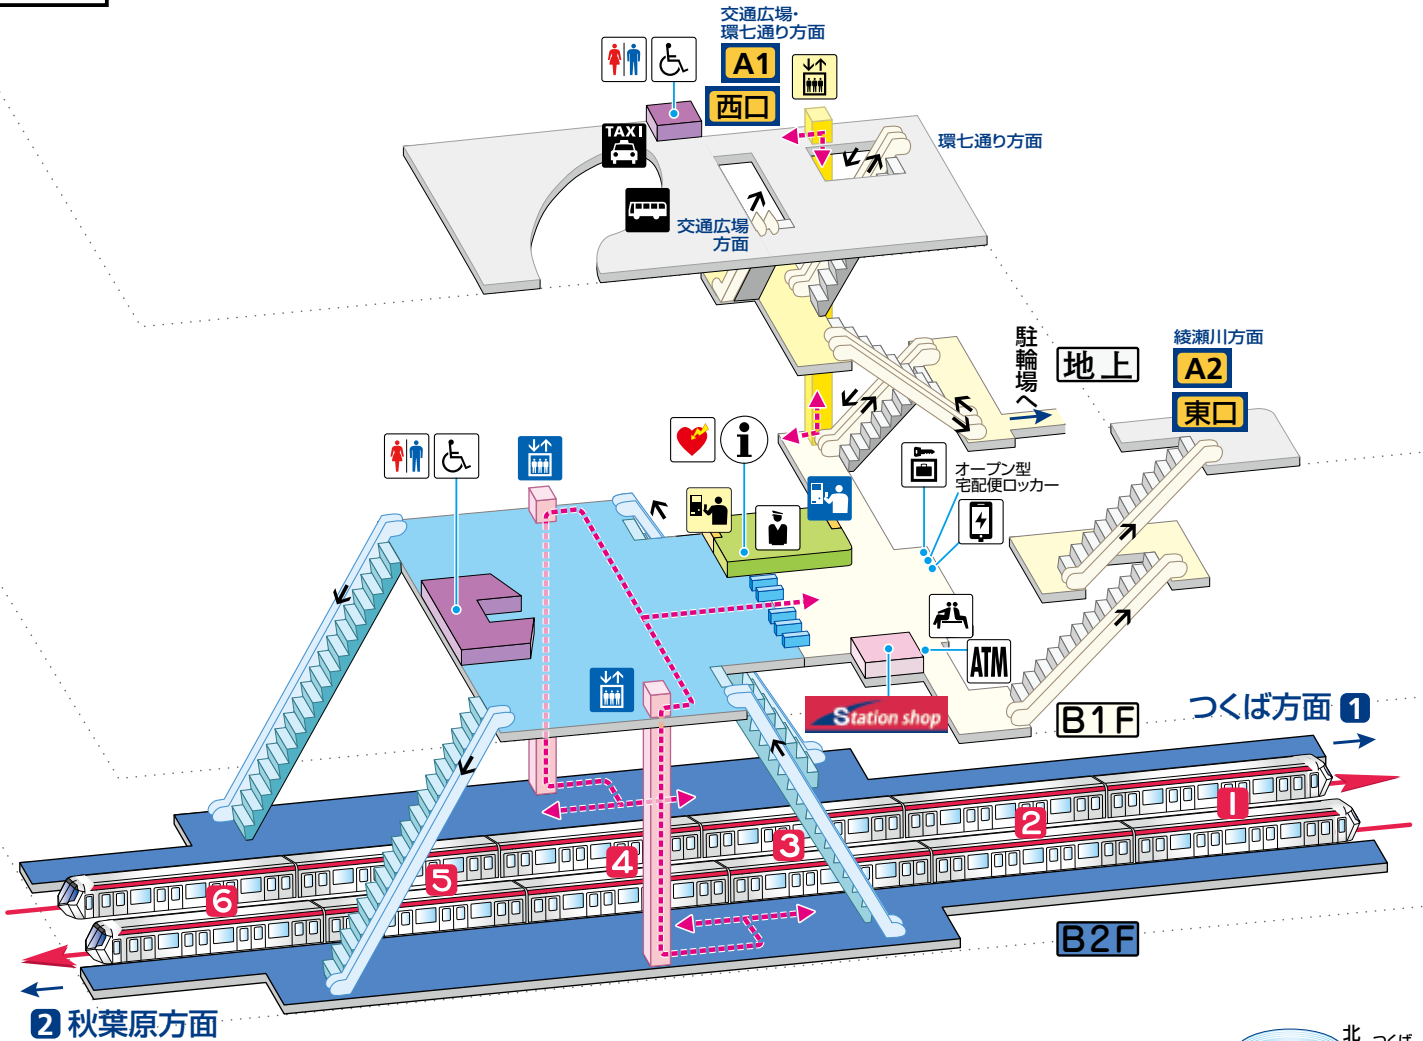

あおい
06 青井
Aoi

- 出口 A1 西口・交通広場・環七通り方面**
- タクシー・バスのりば
 - 都営青井3丁目第三アパート
 - 青和コミュニティ公園
 - 青井3丁目
 - 青井2丁目
 - 青井4丁目
 - 青井兵和通り商店街
 - 足立青井郵便局
 - 環七通り
 - 交通広場
 - 弘道交番
 - 自転車駐輪場
 - 西友青井店
 - 青和ばら公園

- 出口 A2 東口・綾瀬川方面**
- 都営青井3丁目第二アパート
 - 綾瀬川
 - 青井3丁目
 - 青井4丁目
 - 足立西加平郵便局

凡例

- | | | | | | |
|--------|--------|-----------------|---------------|-----------------|-----------------|
| 改札内 改札 | 化粧室 | 精算所 | 階段 改札外/改札内 | ATM | AED (自動体外式除細動器) |
| 改札外 | 駅事務室 | ホーム行 エレベーター | ごあんない カウンター | 自動外貨両替機 | バスのりば |
| ホーム | きっぷうりば | 地上行 エレベーター | 公衆電話 | コインロッカー | タクシーのりば |
| | 定期券うりば | エスカレーター 改札外/改札内 | 待ち合わせスポット/待合室 | モバイルバッテリー レンタル機 | バリアフリールート |
| | | | | | 出入口名 |