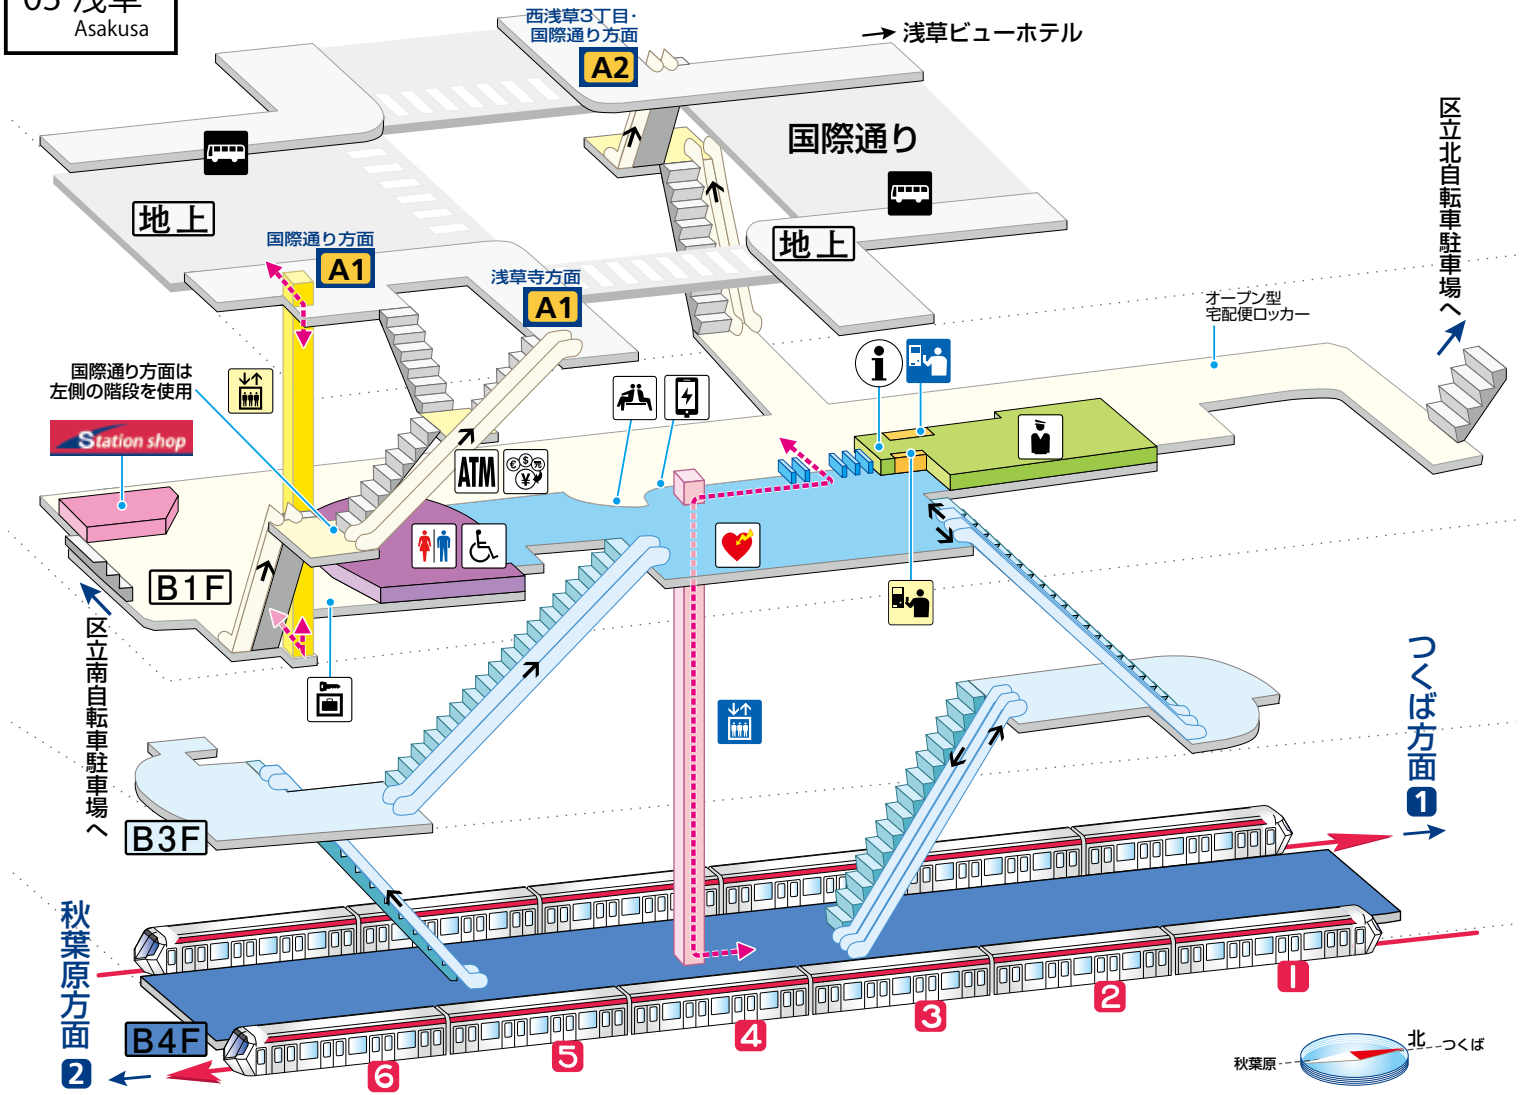

あさくさ
03 浅草
Asakusa

出口 A1 浅草寺・国際通り方面		
浅草演芸ホール	東武スカイツリーライン 浅草駅	鷺(オオトリ)神社
ROXビル	東京メトロ銀座線 浅草駅	公園六区交番
ウインズ浅草	都営浅草線 浅草駅	産業貿易センター台東館
花やしき	国際通り	隅田川
浅草公会堂	吾妻橋	台東区民会館
浅草寺	浅草1・2・3・4丁目	ドン・キホーテ 浅草店
仲見世通り	まるごとにつぼん	ホテル京阪 浅草
雷門	浅草文化観光センター	リッチモンドホテル 浅草
		リッチモンドホテルプレミア浅草インターナショナル

出口 A2 西浅草3丁目・国際通り方面
浅草ビューホテル
東本願寺
浅草郵便局
台東区生涯学習センター
国際通り
かつば橋道具街通り
西浅草1・2・3丁目

凡例

- | | | | | | |
|--------|--------|-----------------|---------------|-----------------|-----------------|
| 改札内 改札 | 化粧室 | 精算所 | 階段 改札外/改札内 | ATM | AED (自動体外式除細動器) |
| 改札外 | 駅事務室 | ホーム行 エレベーター | ごあんない カウンター | 自動外貨両替機 | バスのりば |
| ホーム | きっぷうりば | 地上行 エレベーター | 公衆電話 | コインロッカー | タクシーのりば |
| | 定期券うりば | エスカレーター 改札外/改札内 | 待ち合わせスポット/待合室 | モバイルバッテリー レンタル機 | バリアフリールート |
| | | | | | 出入口名 |