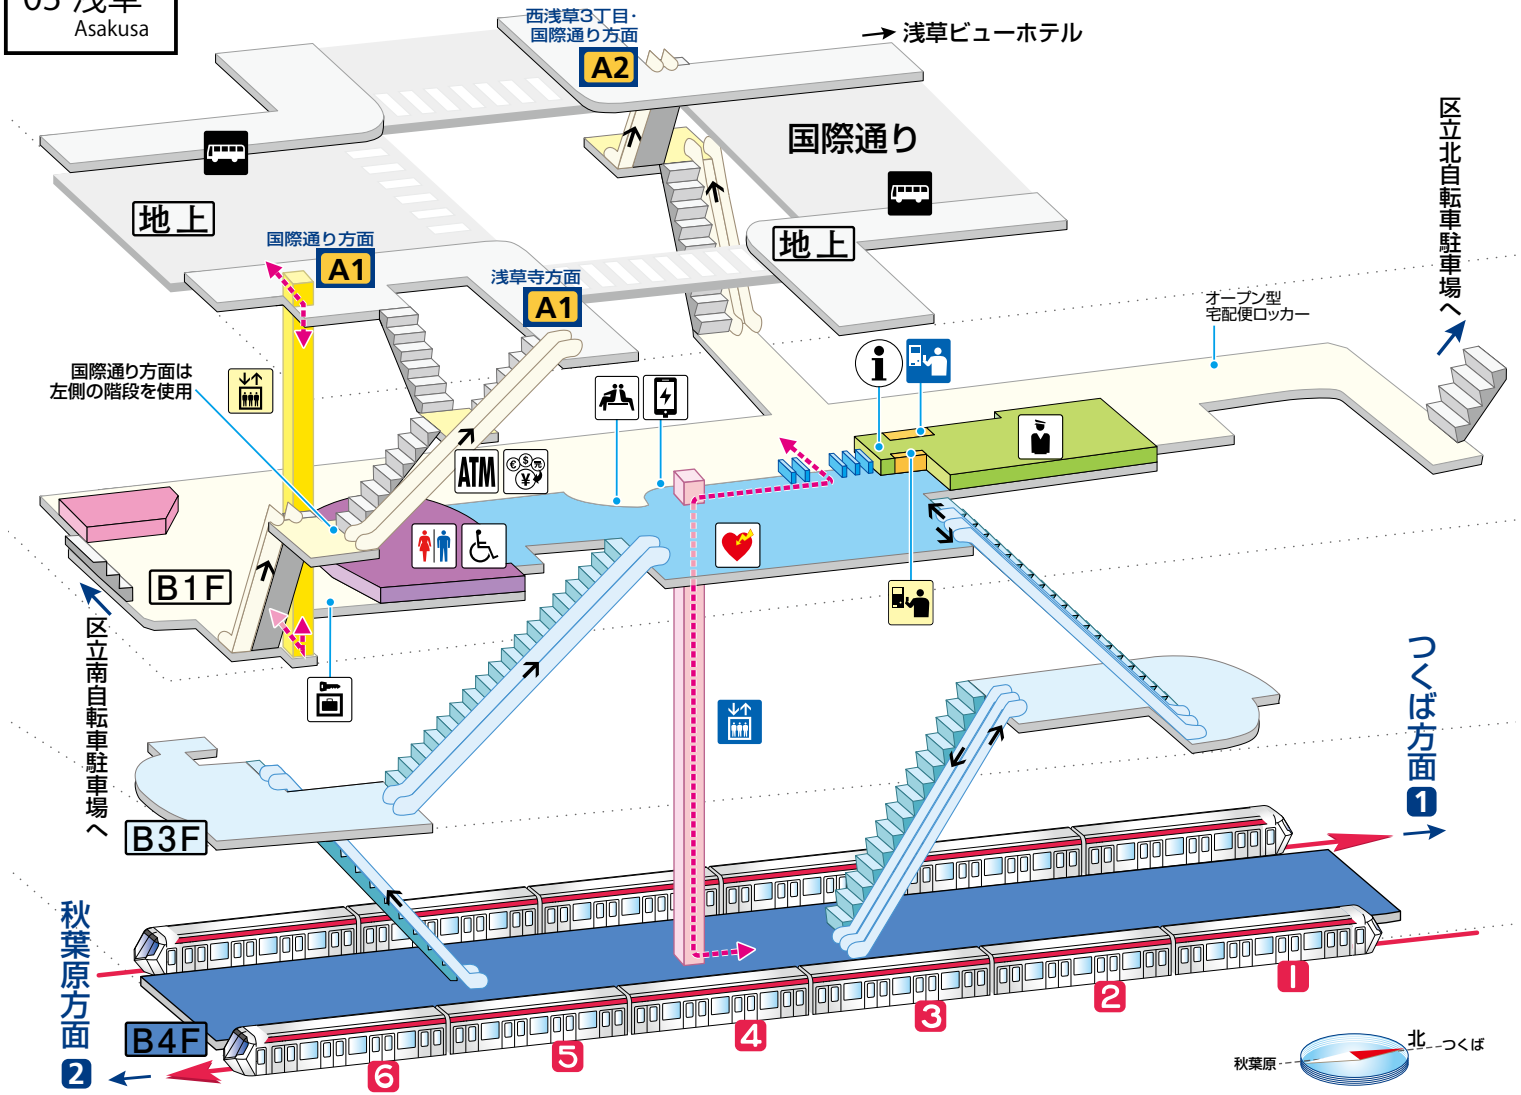

あさくさ  
03 浅草  
Asakusa

- 出口 A1 浅草寺・国際通り方面**
- 浅草演芸ホール
  - ROXビル
  - ウインズ浅草
  - 花やしき
  - 浅草公会堂
  - 浅草寺
  - 仲見世通り
  - 雷門
  - 東武スカイツリーライン 浅草駅
  - 東京メトロ銀座線 浅草駅
  - 都営浅草線 浅草駅
  - 国際通り
  - 吾妻橋
  - 浅草1・2・3・4丁目
  - まるごとにつぼん
  - 浅草文化観光センター
  - 鷺(オオトリ)神社
  - 公園六区交番
  - 産業貿易センター台東館
  - 隅田川
  - 台東区民会館
  - ドン・キホーテ 浅草店
  - ホテル京阪 浅草
  - リッチモンドホテル 浅草
  - リッチモンドホテルプレミア浅草インターナショナル
  - 浅草セントラルホテル

- 出口 A2 西浅草3丁目・国際通り方面**
- 浅草ビューホテル
  - 東本願寺
  - 浅草郵便局
  - 台東区生涯学習センター
  - 国際通り
  - かっぱ橋道具街通り
  - 西浅草1・2・3丁目

凡例

- 改札内 改札
- 改札外
- ホーム
- 化粧室
- 駅事務室
- きっぷうりば
- 定期券うりば
- 精算所
- ホーム行エレベーター
- 地上行エレベーター
- エスカレーター改札外/改札内
- 階段改札外/改札内
- ごあんないカウンター
- 公衆電話
- 待ち合わせスポット/待合室
- ATM
- 自動外貨両替機
- コインロッカー
- モバイルバッテリーレンタル機
- AED (自動体外式除細動器)
- バスのりば
- タクシーのりば
- バリアフリールート
- 出入口名