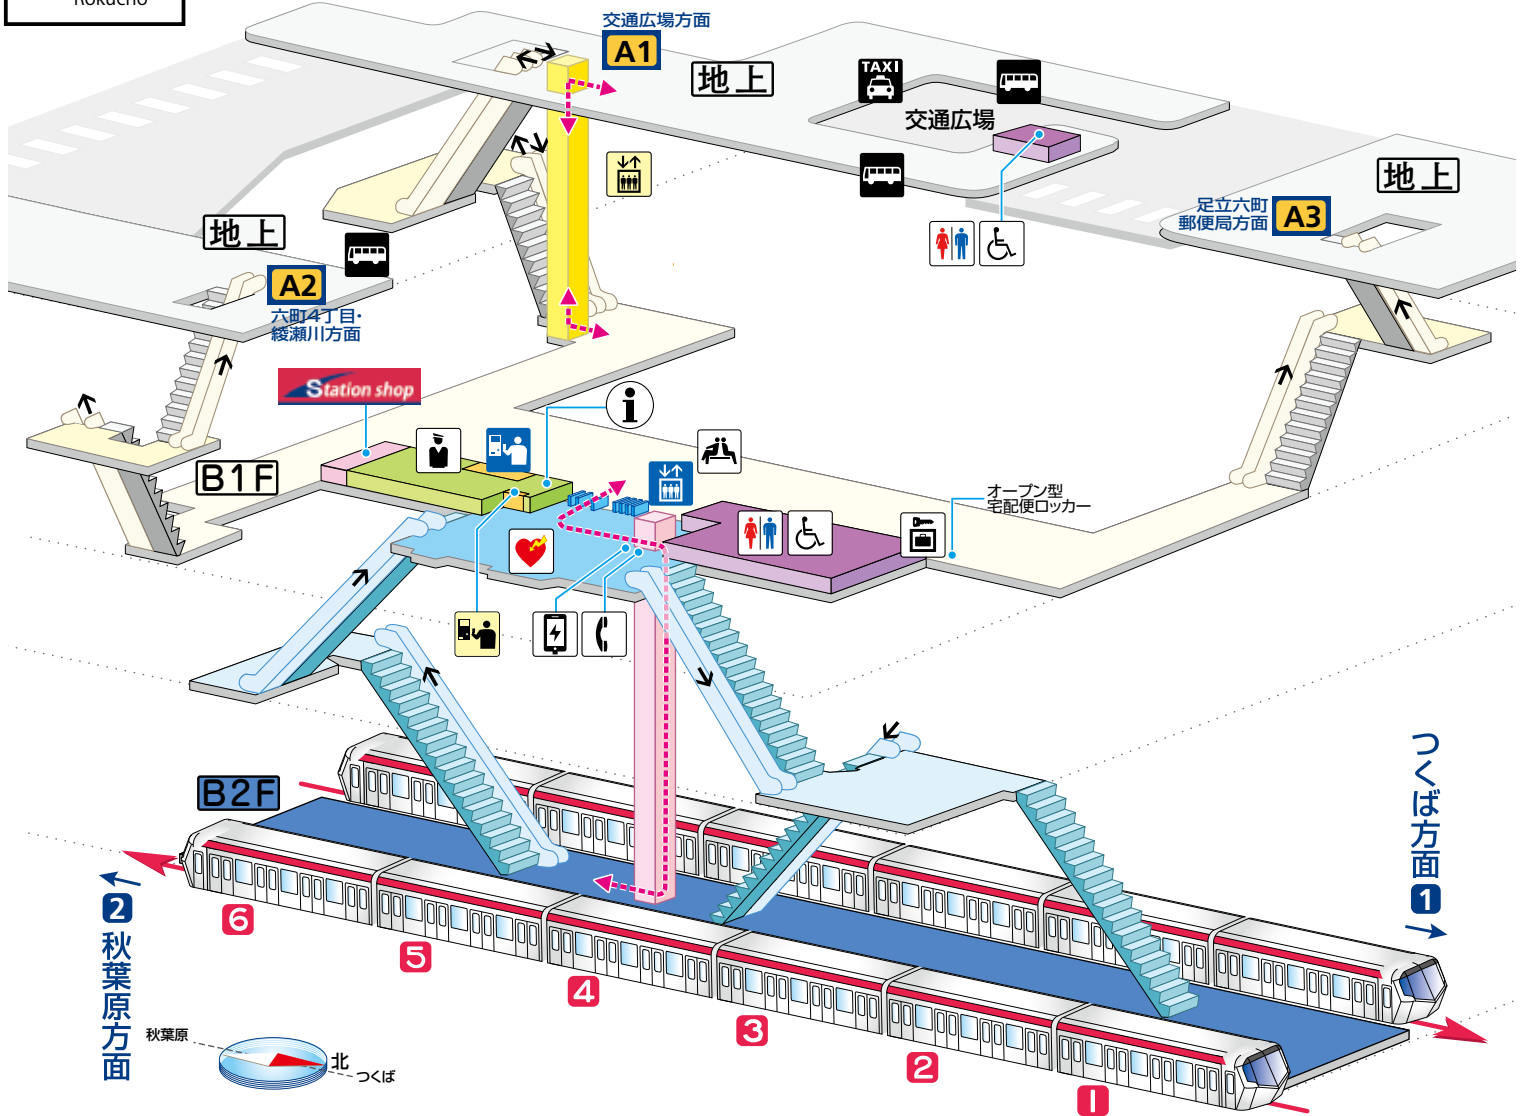

ろくちょう
07 六町
Rokucho

出口 A1 交通広場方面
 交通広場
 バス・タクシーのりば
 六町2丁目
 西加平2丁目
 一ツ家第一公園
 六町ミュージアム・フローラ

出口 A2 六町4丁目方面
 綾瀬川
 南花畑1・3丁目
 六町1丁目
 六町2丁目
 バスのりば

出口 A3 足立六町郵便局方面
 足立六町郵便局
 保塚区民事務所
 足立総合スポーツセンター
 六町3丁目
 南花畑2丁目
 東保木間1丁目
 保塚町

凡例

- | | | | | | |
|--------|--------|--------------------|-------------------|--------------------|--------------------|
| 改札内 改札 | 化粧室 | 精算所 | 階段
改札外/改札内 | ATM | AED
(自動体外式除細動器) |
| 改札外 | 駅事務室 | ホーム行
エレベーター | ごあんない
カウンター | 自動外貨両替機 | バスのりば |
| ホーム | きっぷうりば | 地上行
エレベーター | 公衆電話 | コインロッカー | タクシーのりば |
| | 定期券うりば | エスカレーター
改札外/改札内 | 待ち合わせスポット
/待合室 | モバイルバッテリー
レンタル機 | バリアフリールート |
| | | | | | 出入口名 |