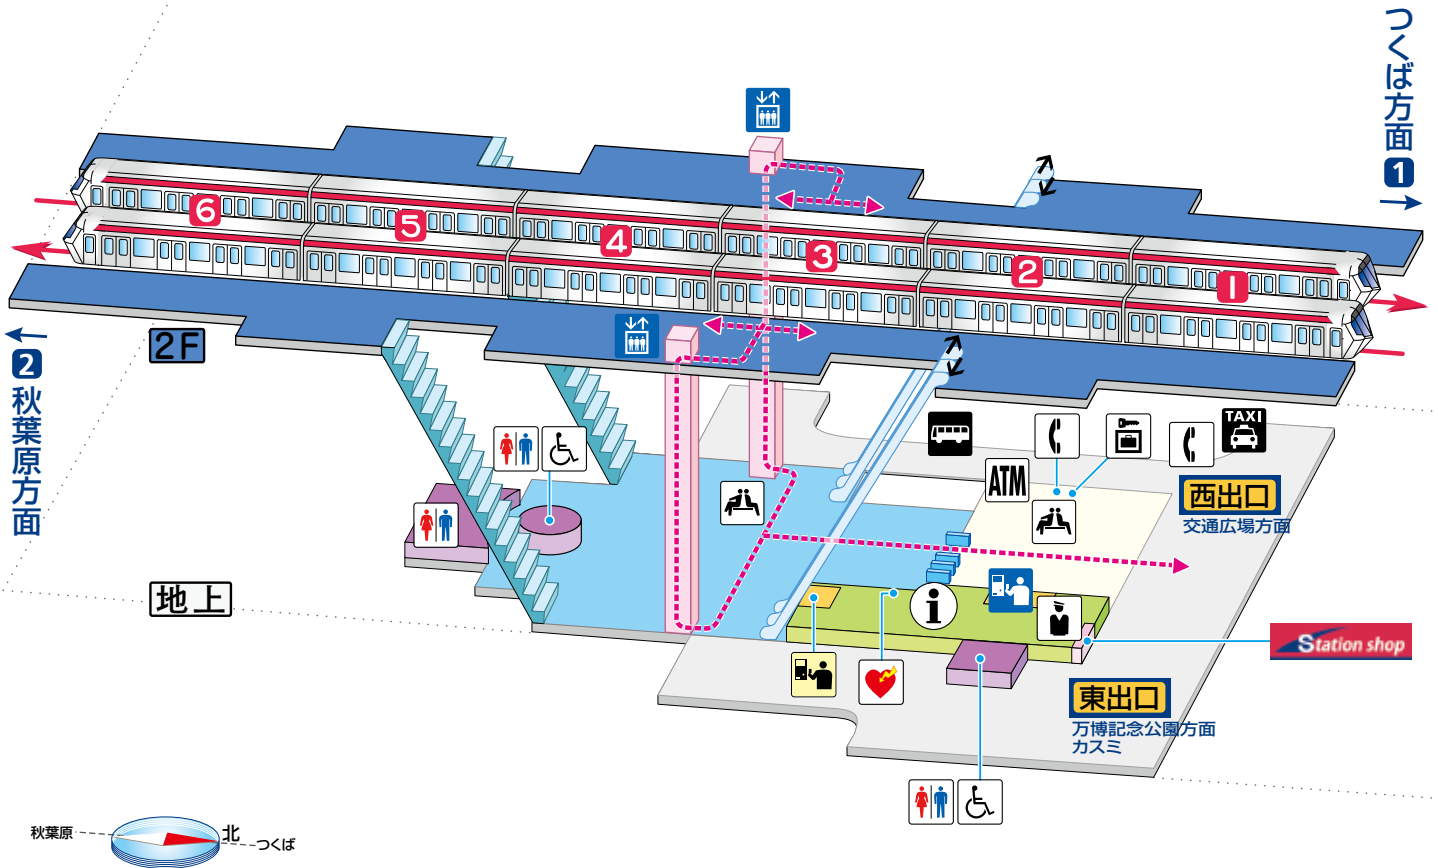

ばんぱくきねんこうえん  
18万博記念公園  
Bampaku-kinenkoen

**東出口 万博記念公園方面**

科学万博記念公園  
柳橋小学校  
つくば秀英高等学校  
筑波西部工業団地  
平  
水堀  
御幸が丘  
未来を視る・透明な眼で世界を見すえる像

**西出口 交通広場方面**

西口駅前広場  
西口タクシー・バスのりば  
神宮寺  
島名  
島名交流センター  
万博記念公園駅前駐在所  
土浦土木事務所つくば支所情報ステーション

**凡例**

- |     |        |                    |                   |                    |         |
|-----|--------|--------------------|-------------------|--------------------|---------|
| 改札内 | 化粧室    | 精算所                | 階段<br>改札外/改札内     | ATM                | バスのりば   |
| 改札外 | 駅事務室   | ホーム行<br>エレベーター     | ごあんない<br>カウンター    | 自動外貨両替機            | タクシーのりば |
| ホーム | きっぷうりば | 地上行<br>エレベーター      | 公衆電話              | コインロッカー            | ショップ    |
|     | 定期券うりば | エスカレーター<br>改札外/改札内 | 待ち合わせスポット<br>/待合室 | AED<br>(自動体外式除細動器) | 出入口名    |
- バリアフリールート