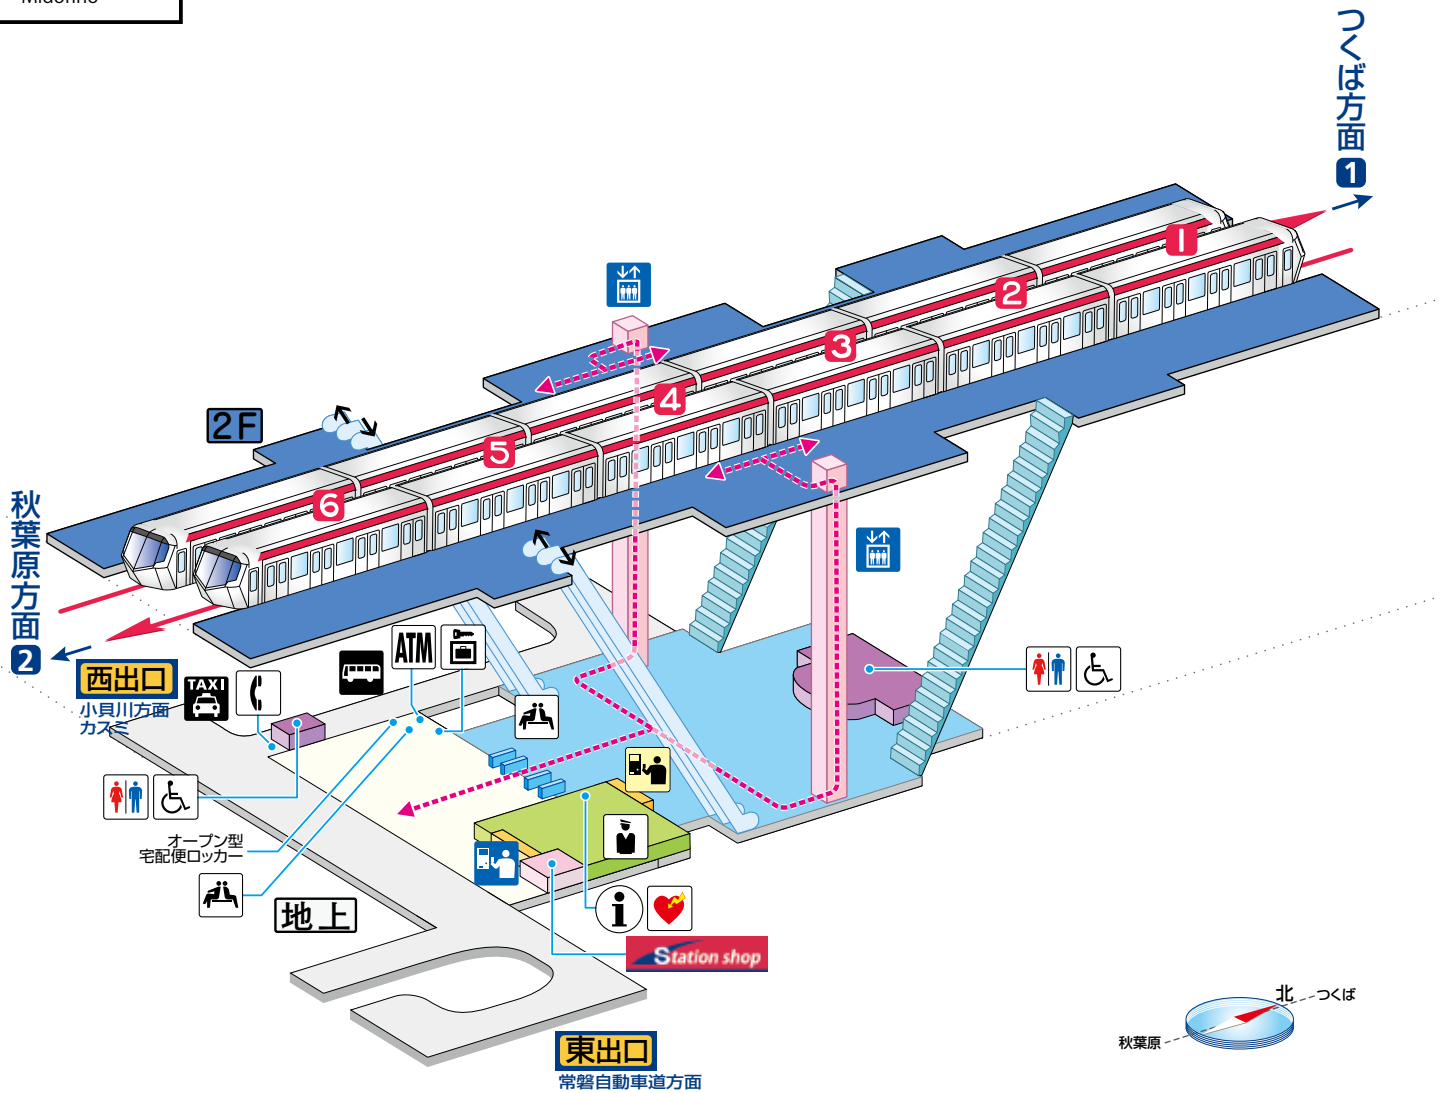

17みどりの Midorino

西出口 小貝川方面
 西口駅前広場
 西口タクシー・バスのりば
 国道354号線
 片田
 つくばライフサポートセンターみどりの
 みどりの1・2丁目

東出口 常磐自動車道方面
 ひがし谷田川団地
 谷田部交流センター
 谷田部保健センター
 市民ホールやたべ
 つくば工科高等学校
 谷田部
 みどりの中央
 みどりの東
 みどりの南
 鹿島アントラーズFCつくばアカデミーセンター

凡例

- | | | | | | | | | | | | | | | | | | | | | | | | | | | |
|--|--|--|--|--|--|--|--|--|--|--|--|--|--|--|--|--|--|--|--|--|--|--|--|--|--|--|
| | | | | | | | | | | | | | | | | | | | | | | | | | | |
|--|--|--|--|--|--|--|--|--|--|--|--|--|--|--|--|--|--|--|--|--|--|--|--|--|--|--|