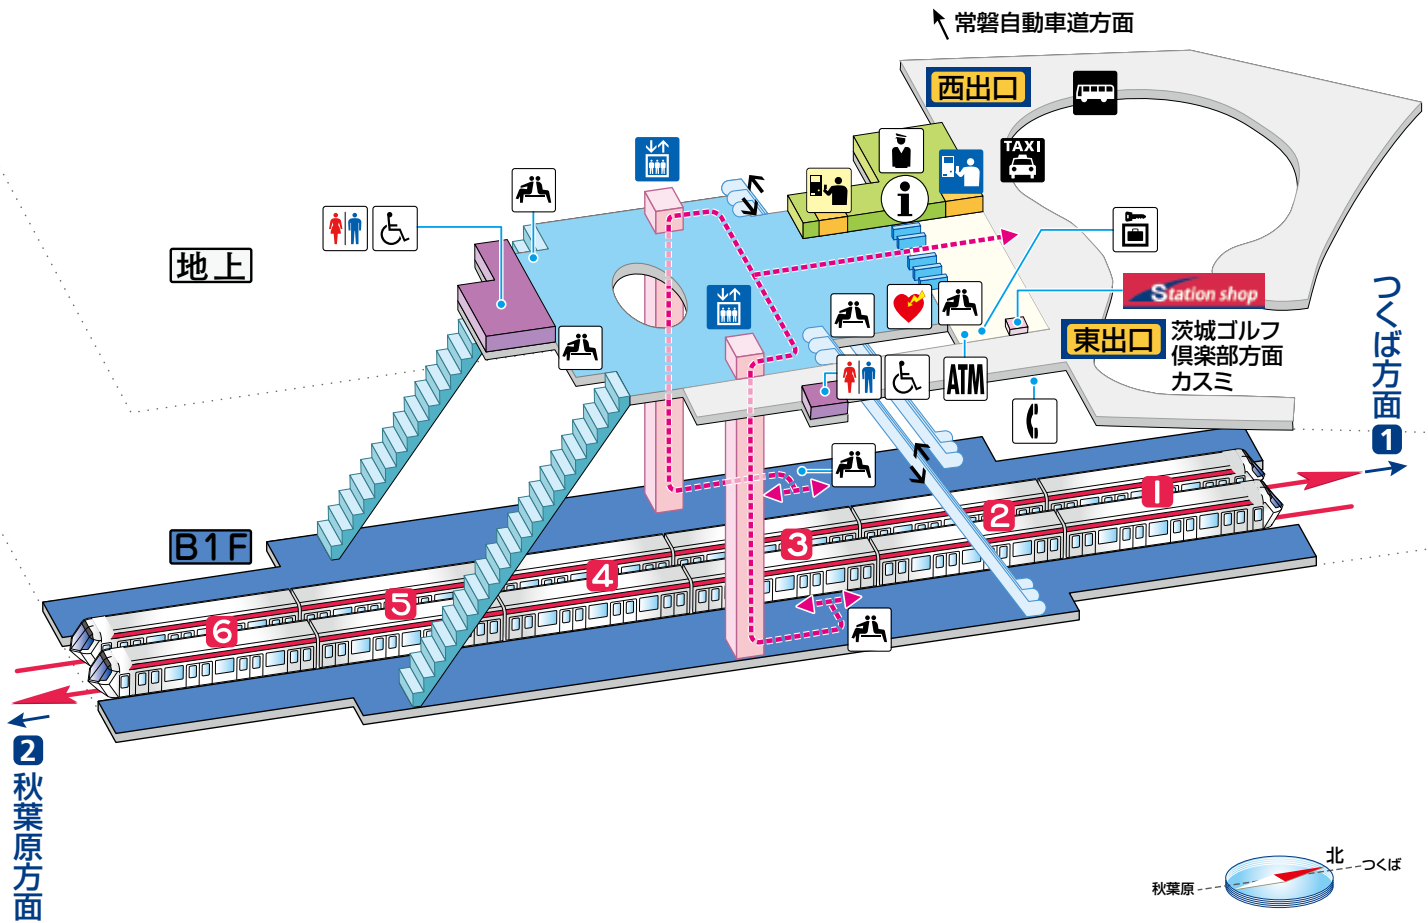

みらいだいら
16 未来平
Miraidaira

東出口 つくばみらい市伊奈庁舎方面

つくばみらい市伊奈庁舎
取手国際ゴルフ倶楽部
筑波カントリークラブ
茨城ゴルフ倶楽部
常陽カントリー倶楽部
小張
高岡

紫峰ヶ丘5丁目
みらい平駅前交番
みらい平さくら公園
陽光台1・2・3丁目
陽光台小学校

西出口 つくばみらい市谷和原庁舎方面

つくばみらい市谷和原庁舎
東櫛戸
西櫛戸
紫峰ヶ丘1~4丁目
富士見ヶ丘1~4丁目
みらい平コミュニティセンター
陽光台4丁目

凡例

- | | | | | | | | | | | | | | | | | | | | | | | | | |
|--|--|--|--|--|--|--|--|--|--|--|--|--|--|--|--|--|--|--|--|--|--|--|--|--|
| | | | | | | | | | | | | | | | | | | | | | | | | |
|--|--|--|--|--|--|--|--|--|--|--|--|--|--|--|--|--|--|--|--|--|--|--|--|--|