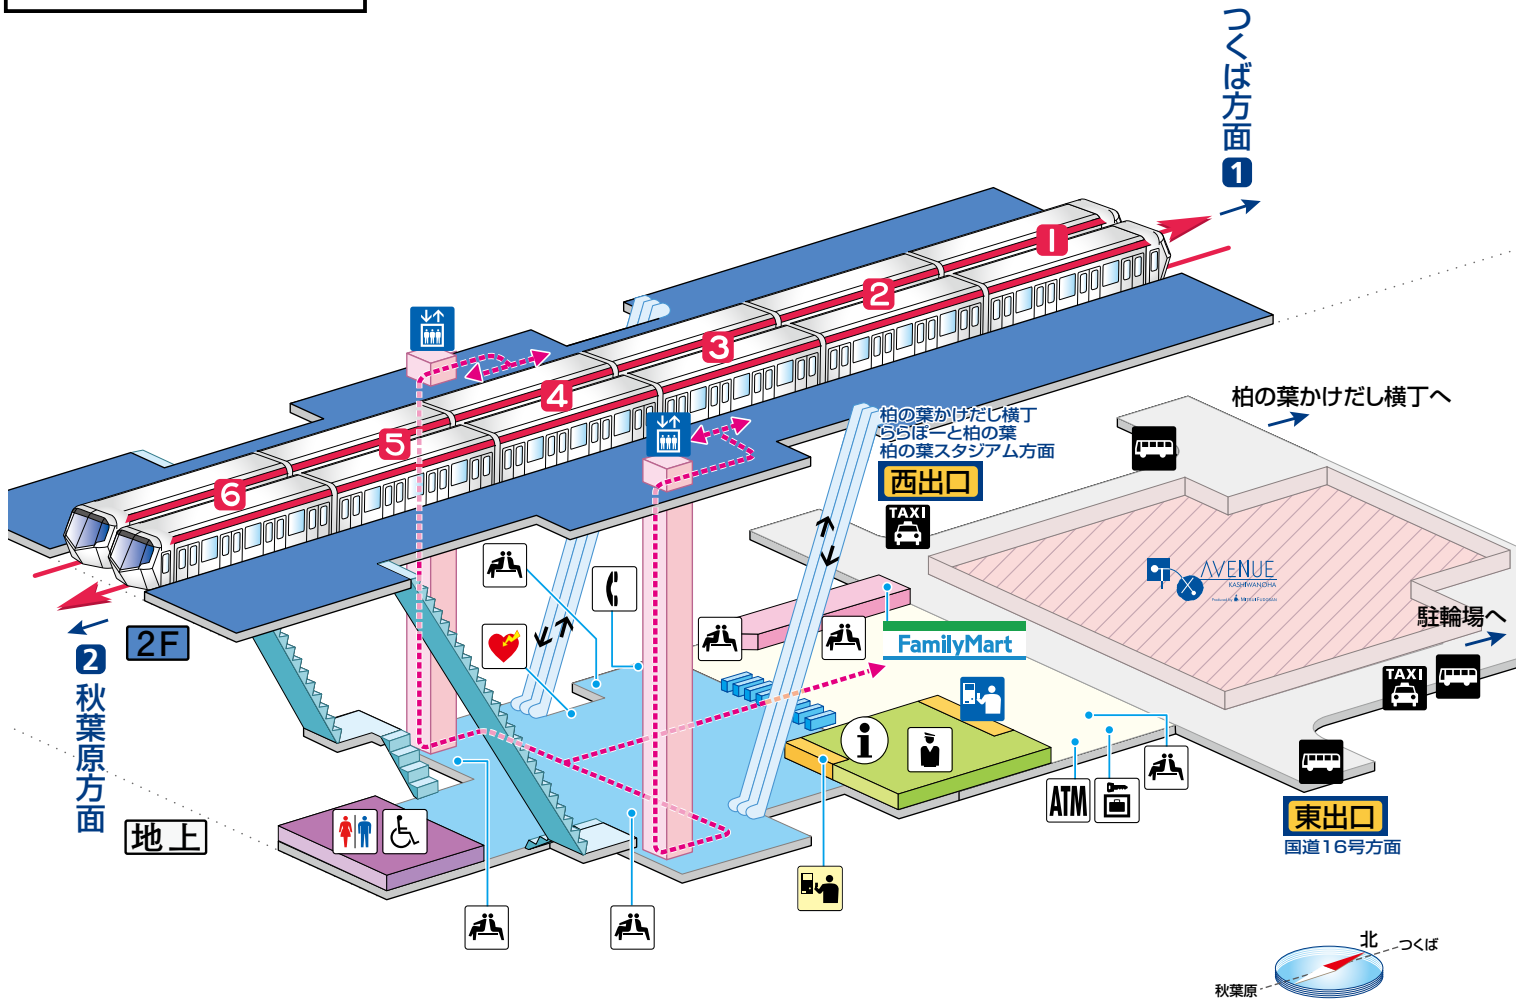

かしわのはキャンパス
13 柏の葉キャンパス
Kashiwanoha-campus

西出口 柏の葉スタジアム方面

西口駅前広場
西口タクシー・バスのりば
柏の葉スタジアム
千葉大学柏の葉キャンパス
柏の葉高等学校
柏特別支援学校
柏の葉公園団地
国土交通大学校柏研修センター
柏の葉公園
柏の葉カンファレンスセンター

財務省税関研修所
国立がん研究センター東病院
東葛テクノプラザ
東京大学柏キャンパス
さわやかちは県民プラザ
辻仲病院柏の葉
三井ガーデンホテル柏の葉
ららぽーと柏の葉
柏の葉ゲートスクエア
柏の葉かけだし横丁

東出口 国道16号方面

東口タクシー・バスのりば
国道16号線
柏市消防局西部消防署
北柏ライフタウン
柏市公設総合地方卸売市場
柏三勢工業団地
柏の葉キャンパス交番
東口駅前広場

凡例

- | | | | | | | |
|-----|--------|------------|------------|---------------|-----------------|-----------|
| 改札内 | 改札 | 化粧室 | 精算所 | 階段 | ATM | バスのりば |
| 改札外 | 駅事務室 | ホーム行エレベーター | ホーム行エレベーター | ごあんないカウンター | 自動外貨両替機 | タクシーのりば |
| ホーム | きっぷうりば | 地上行エレベーター | 地上行エレベーター | 公衆電話 | コインロッカー | ショップ |
| | 定期券うりば | エスカレーター | エスカレーター | 待ち合わせスポット/待合室 | AED (自動体外式除細動器) | 出入口名 |
| | | 改札外/改札内 | | | | バリアフリールート |