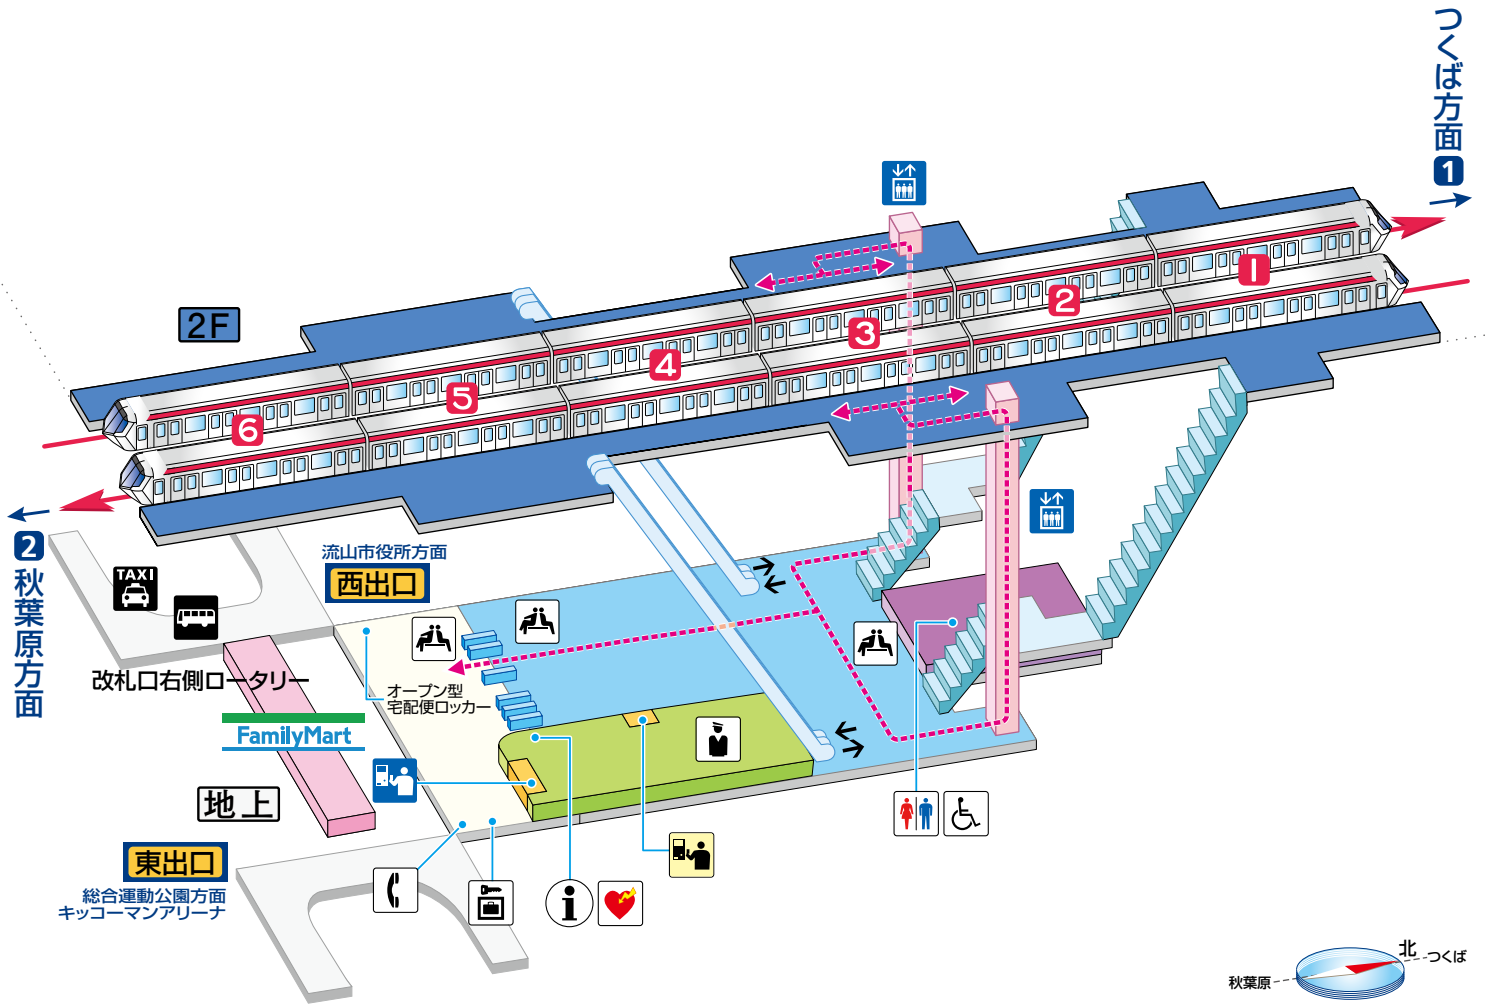

ながれやまセントラルパーク  
**11 流山セントラルパーク**  
 Nagareyama-centralpark

- 西出口 流山市役所方面**
- 流鉄流山線 流山駅
  - 流山平和台郵便局
  - 流山市役所
  - 平和台
  - 後平井
  - すずき内科クリニック
  - 西口駅前広場
  - 西口タクシー・バスのりば

- 東出口 総合運動公園方面**
- 流山市総合運動公園
  - 八木南小学校
  - 八木中学校
  - 古間木
  - 前平井
  - 流山市生涯学習センター(流山エルズ)
  - キッコーマンアリーナ
  - 暁星国際流山小学校
  - 暁星国際流山幼稚園
  - 東葛病院
  - 流山セントラルパーク駅前駐在所
  - 東口駅前広場

**凡例**

- |        |        |                 |               |                 |           |
|--------|--------|-----------------|---------------|-----------------|-----------|
| 改札内 改札 | 化粧室    | 精算所             | 階段 改札外/改札内    | ATM             | バスのりば     |
| 改札外    | 駅事務室   | ホーム行 エレベーター     | ごあんない カウンター   | 自動外貨両替機         | タクシーのりば   |
| ホーム    | きっぷうりば | 地上行 エレベーター      | 公衆電話          | コインロッカー         | ショップ      |
|        | 定期券うりば | エスカレーター 改札外/改札内 | 待ち合わせスポット/待合室 | AED (自動体外式除細動器) | バリアフリールート |
|        |        |                 |               | 出入口名            |           |