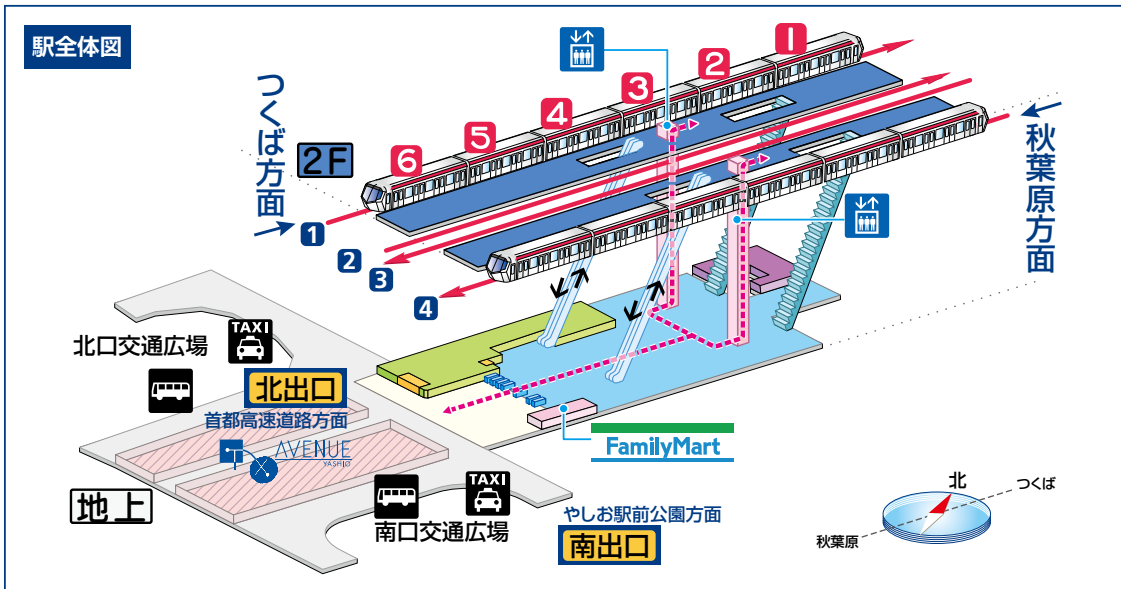

やしお
08 八潮
Yashio

改札階平面図

駅全体図

南出口 やしお駅前公園方面

- 伊勢野
- 大瀬小学校
- 中川
- BiVi八潮
- 南口交通広場
- 南口タクシー・バスのりば
- やしお駅前公園

北出口 首都高速道路方面

- 北口交通広場
- 北口タクシー・バスのりば
- 埼玉回生病院
- 首都高速6号三郷線八潮PA
- 大原中学校
- 東横イン つくばエクスプレス八潮駅北口
- フレスポ八潮
- 八潮4・5丁目
- 八潮駅前交番
- 八潮市役所
- 八潮市役所駅前出張所
- 八潮中央総合病院

凡例

- | | | | | | |
|--------|--------------------|-------------------|--------------------|-----------|---------|
| 改札内 改札 | 化粧室 | 精算所 | 階段
改札外/改札内 | ATM | バスのりば |
| 改札外 | 駅事務室 | ホーム行
エレベーター | ごあんない
カウンター | 自動外貨両替機 | タクシーのりば |
| ホーム | きっぷうりば | 地上行
エレベーター | 公衆電話 | コインロッカー | ショップ |
| 定期券うりば | エスカレーター
改札外/改札内 | 待ち合わせスポット
/待合室 | AED
(自動体外式除細動器) | バリアフリールート | 出入口名 |