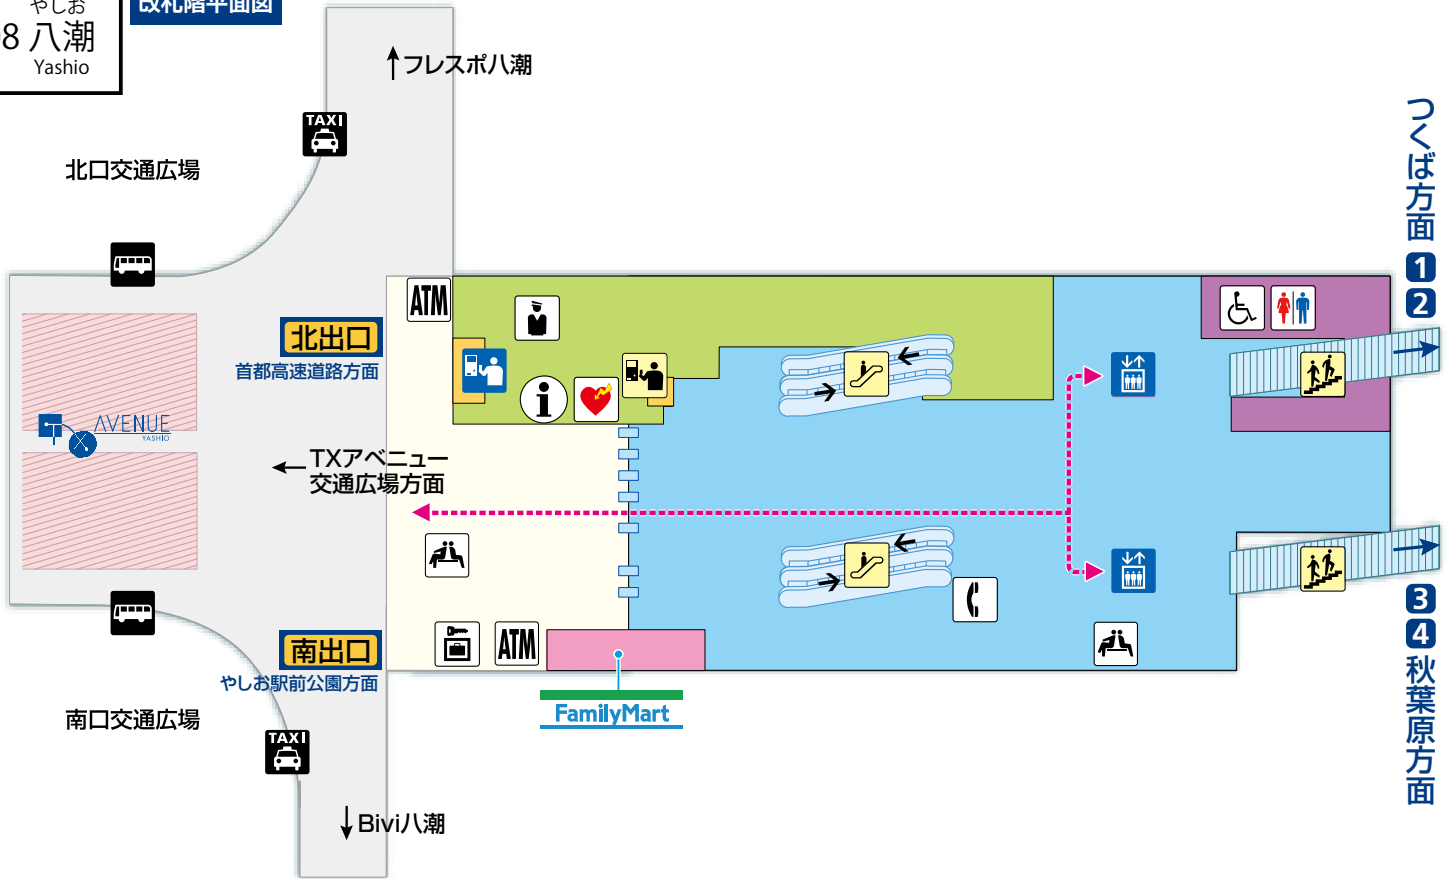

やしお
08 八潮
Yashio

改札階平面図

駅全体図

南出口 やしお駅前公園方面

- 伊勢野
- 大瀬小学校
- 中川
- BiVi八潮
- 南口交通広場
- 南口タクシー・バスのりば
- やしお駅前公園

北出口 首都高速道路方面

- 北口交通広場
- 北口タクシー・バスのりば
- 埼玉回生病院
- 首都高速6号三郷線八潮PA
- 大原中学校
- 東横イン つくばエクスプレス八潮駅北口
- フレスポ八潮
- 八潮4・5丁目
- 八潮駅前交番
- 八潮市役所
- 八潮市役所駅前出張所
- 八潮中央総合病院

凡例

- | | | | | | |
|--------|--------------------|-------------------|--------------------|-----------|---------|
| 改札内 改札 | 化粧室 | 精算所 | 階段
改札外/改札内 | ATM | バスのりば |
| 改札外 | 駅事務室 | ホーム行
エレベーター | ごあんない
カウンター | 自動外貨両替機 | タクシーのりば |
| ホーム | きっぷうりば | 地上行
エレベーター | 公衆電話 | コインロッカー | ショップ |
| 定期券うりば | エスカレーター
改札外/改札内 | 待ち合わせスポット
/待合室 | AED
(自動体外式除細動器) | バリアフリールート | 出入口名 |