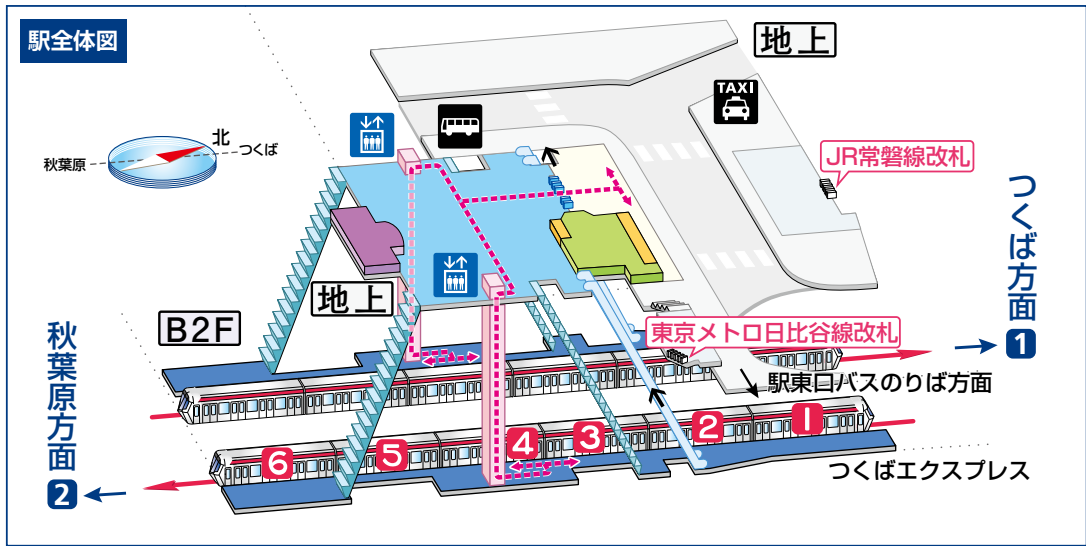

改札階平面図

- 東出口**
- JR貨物隅田川駅
 - 東京メトロ日比谷線 南千住 乗換
 - ドノウ広場
 - BiVi南千住
 - 南千住駅東口交番
 - 南千住4丁目
 - LaLaテラス南千住
 - 汐入公園

- 西出口**
- 荒川区役所
 - 荒川総合スポーツセンター
 - 回向院
 - 延命寺
 - 首切り地蔵
 - コツ通り
 - 素盞雄(スサノオ)神社
 - 第三瑞光小学校
 - 第二瑞光小学校
 - 都営バス南千住車庫
 - 泪橋交差点
 - 日光街道(国道4号線)
 - 松尾芭蕉像
 - 南千住駅前ふれあい館
 - 南千住警察署
 - 南千住5丁目郵便局
 - 南千住3丁目

凡例

- | | | | | | |
|--------|-----------------|---------------|-----------------|-----------|---------|
| 改札内 改札 | 化粧室 | 精算所 | 階段 改札外/改札内 | ATM | バスのりば |
| 改札外 | 駅事務室 | ホーム行 エレベーター | ごあんない カウンター | 自動外貨両替機 | タクシーのりば |
| ホーム | きっぷうりば | 地上行 エレベーター | 公衆電話 | コインロッカー | ショップ |
| 定期券うりば | エスカレーター 改札外/改札内 | 待ち合わせスポット/待合室 | AED (自動体外式除細動器) | バリアフリールート | 出入口名 |