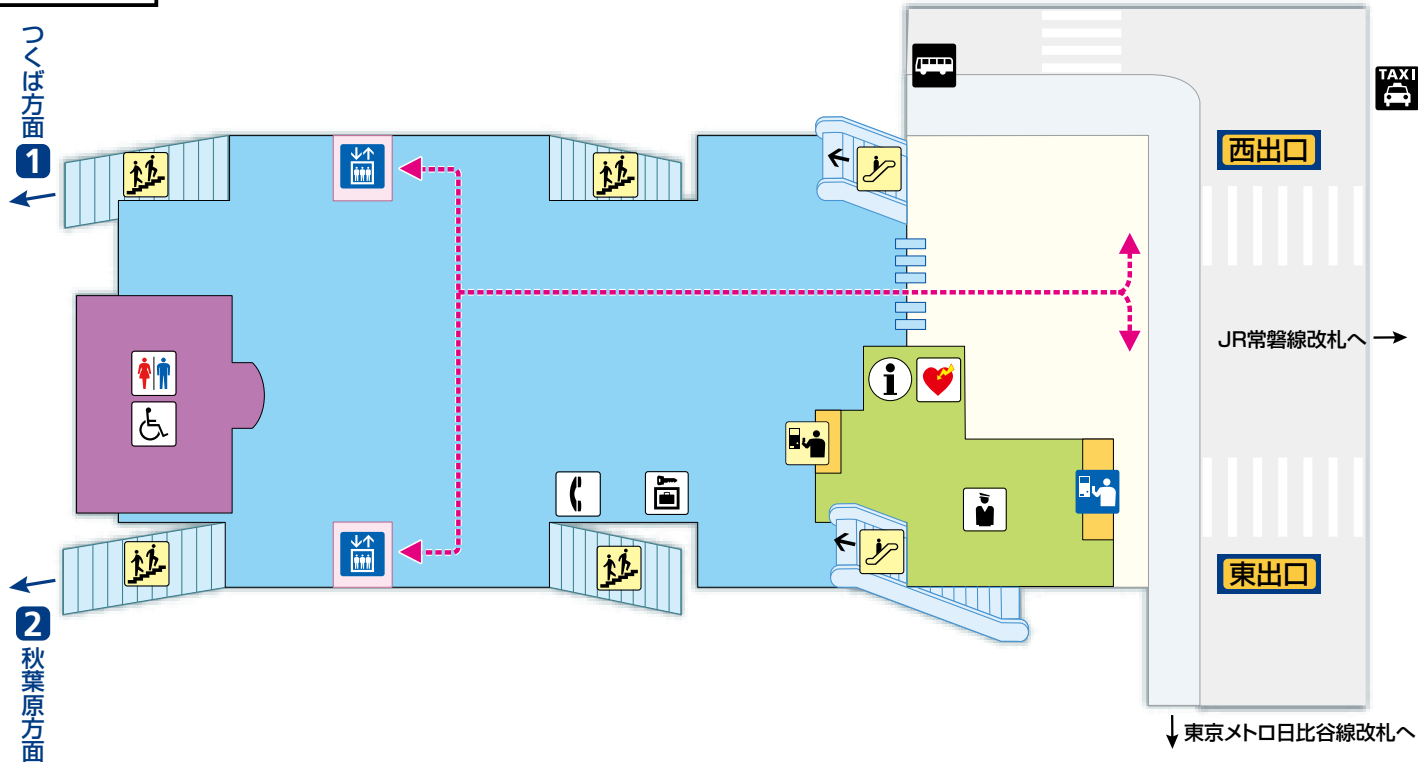

改札階平面図

- 東出口**
- JR貨物隅田川駅
 - 東京メトロ日比谷線 南千住 乗換
 - ドノウ広場
 - BiVi南千住
 - 南千住駅東口交番
 - 南千住4丁目
 - LaLaテラス南千住
 - 汐入公園

- 西出口**
- 荒川区役所
 - 荒川総合スポーツセンター
 - 回向院
 - 延命寺
 - 首切り地蔵
 - コツ通り
 - 素盞雄(スサノオ)神社
 - 第三瑞光小学校
 - 第二瑞光小学校
 - 都営バス南千住車庫
 - 泪橋交差点
 - 日光街道(国道4号線)
 - 松尾芭蕉像
 - 南千住駅前ふれあい館
 - 南千住警察署
 - 南千住5丁目郵便局
 - 南千住3丁目

凡例

- | | | | | | |
|--------|-----------------|---------------|-----------------|-----------|---------|
| 改札内 改札 | 化粧室 | 精算所 | 階段 改札外/改札内 | ATM | バスのりば |
| 改札外 | 駅事務室 | ホーム行 エレベーター | ごあんない カウンター | 自動外貨両替機 | タクシーのりば |
| ホーム | きっぷうりば | 地上行 エレベーター | 公衆電話 | コインロッカー | ショップ |
| 定期券うりば | エスカレーター 改札外/改札内 | 待ち合わせスポット/待合室 | AED (自動体外式除細動器) | バリアフリールート | 出入口名 |