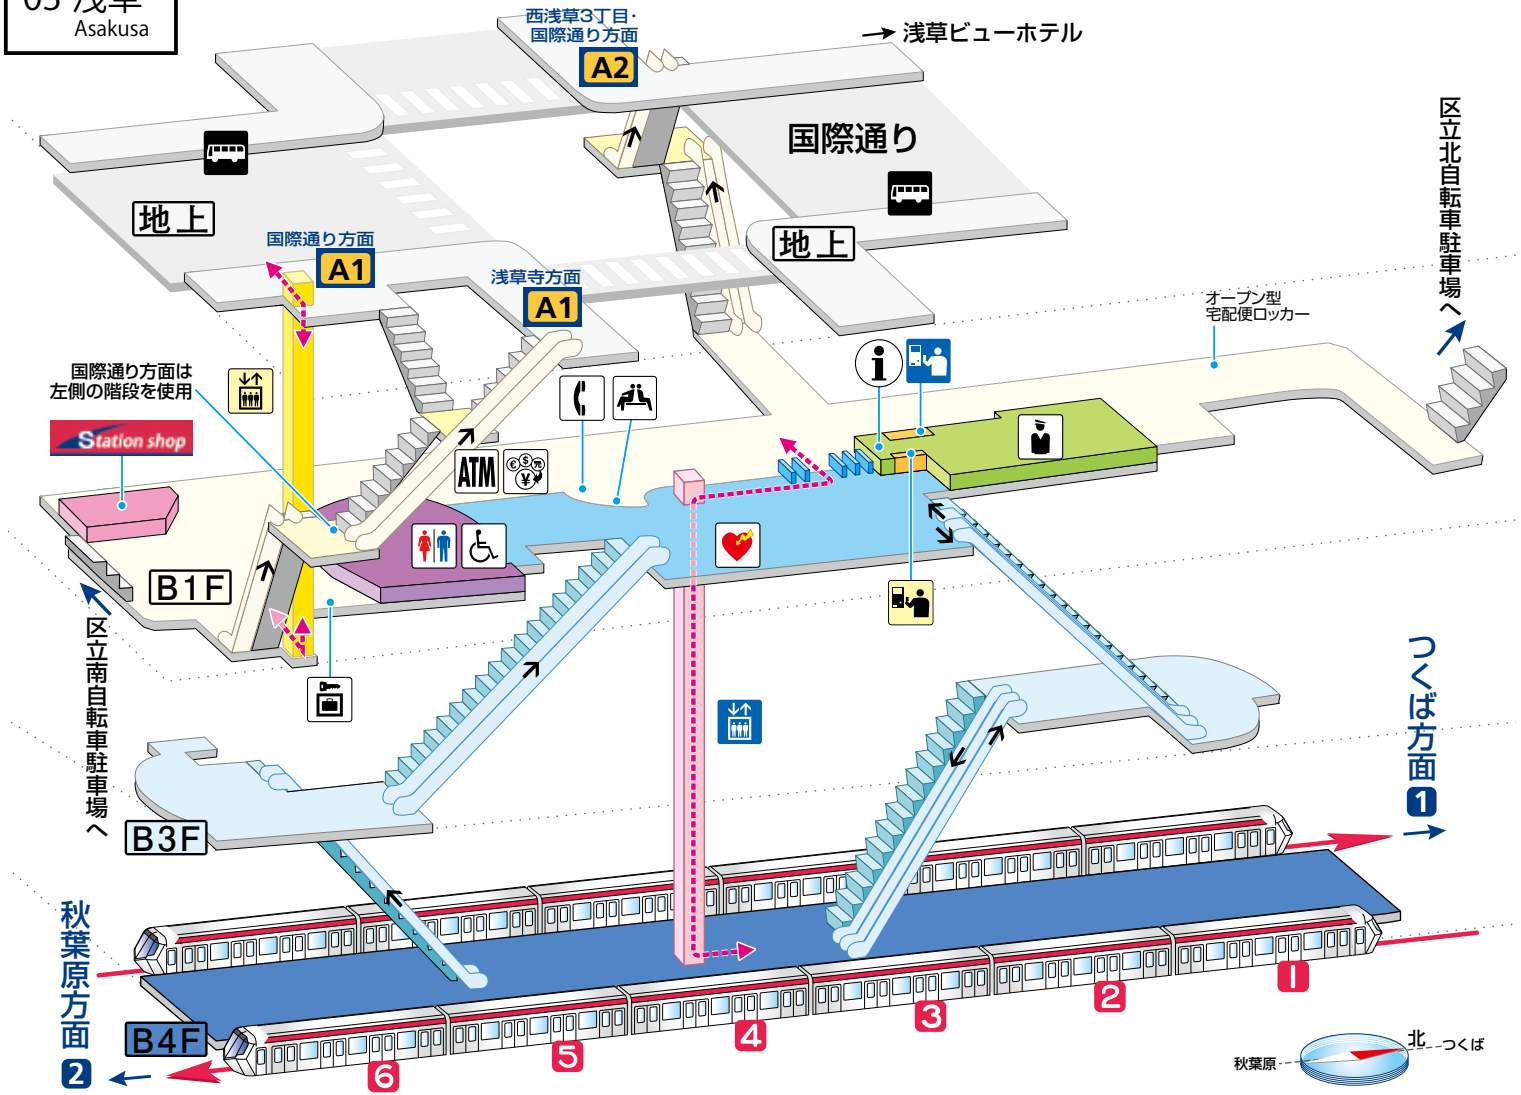

あさくさ
03 浅草
Asakusa

- 出口 A1 浅草寺・国際通り方面**
- 浅草演芸ホール
 - ROXビル
 - ウインズ浅草
 - 花やしき
 - 浅草公会堂
 - 浅草寺
 - 仲見世通り
 - 雷門
 - 東武スカイツリーライン 浅草駅
 - 東京メトロ銀座線 浅草駅
 - 都営浅草線 浅草駅
 - 国際通り
 - 吾妻橋
 - 浅草1・2・3・4丁目
 - まるごとにつぼん
 - 浅草文化観光センター
 - 鷺(オオトリ)神社
 - 公園六区交番
 - 産業貿易センター台東館
 - 隅田川
 - 台東区民会館
 - ドン・キホーテ 浅草店
 - ホテル京阪 浅草
 - ユニゾ イン 浅草
 - リッチモンドホテル 浅草
 - リッチモンドホテルプレミア浅草インターナショナル
 - 浅草セントラルホテル

- 出口 A2 西浅草3丁目・国際通り方面**
- 浅草ビューホテル
 - 東本願寺
 - 浅草郵便局
 - 台東区生涯学習センター
 - 国際通り
 - かつば橋道具街通り
 - 西浅草1・2・3丁目
 - 東横イン 浅草千束つくばエクスプレス

凡例

- 改札内 改札
- 改札外
- ホーム
- 化粧室
- 駅事務室
- きっぷうりば
- 定期券うりば
- 精算所
- ホーム行エレベーター
- 地上行エレベーター
- エスカレーター改札外/改札内
- 階段改札外/改札内
- ごあんないカウンター
- 公衆電話
- 待ち合わせスポット/待合室
- ATM
- 自動外貨両替機
- コインロッカー
- AED (自動体外式除細動器)
- バスのりば
- タクシーのりば
- ショップ
- バリアフリールート
- A1 出入口名