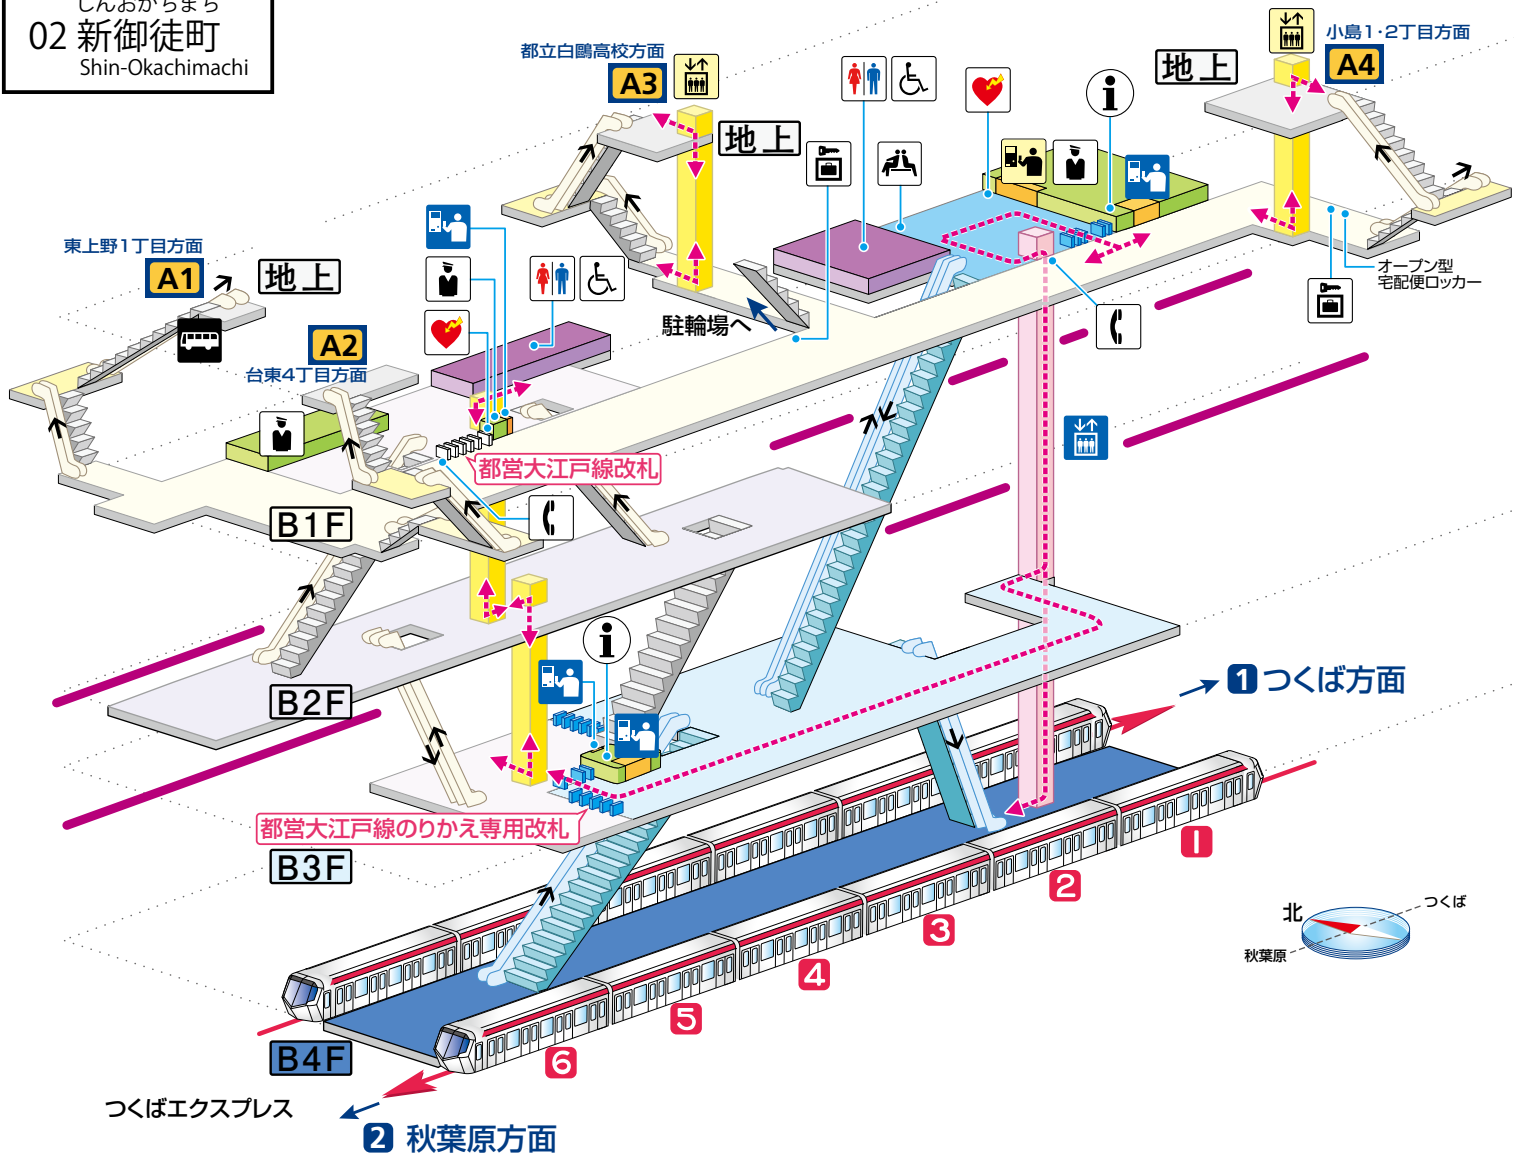

しんおかちまち
02 新御徒町
Shin-Okachimachi

朝ラッシュ時間帯、一部のエスカレーターにおいて、上り下りの運転方向を変更する箇所がございます。

出口 A1 東上野1丁目方面

朝日信用金庫西町ビル
東上野地区センター(区民館)
老人福祉センター
東上野保育園
オーラム
東上野1~3丁目
永寿総合病院
下谷神社

出口 A2 台東4丁目方面

台東2・3・4丁目
平成小学校
竹町幼稚園
佐竹商店街
佐竹ビル
アメヤ横丁問屋街
台東法務総合庁舎
多慶屋
松坂屋
三井記念病院
首都圏新都市鉄道(株)
春日通り

出口 A3 都立白鷗高校方面

アルテール新御徒町
都立白鷗高等学校
都立白鷗高等学校附属中学校
元浅草1~4丁目
自転車駐輪場・レンタサイクル
元浅草郵便局
春日通り
清洲橋通り

出口 A4 小島1・2丁目方面

小島1・2丁目
鳥越1丁目
三筋1・2丁目
小島社会教育館
三筋老人福祉会館
三筋保育園
小島ビル
台東区中小企業振興センター
小島二丁目交番

凡例

- | | | | | | |
|--|--|--|--|--|--|
| | | | | | |
| | | | | | |
| | | | | | |
| | | | | | |
| | | | | | |