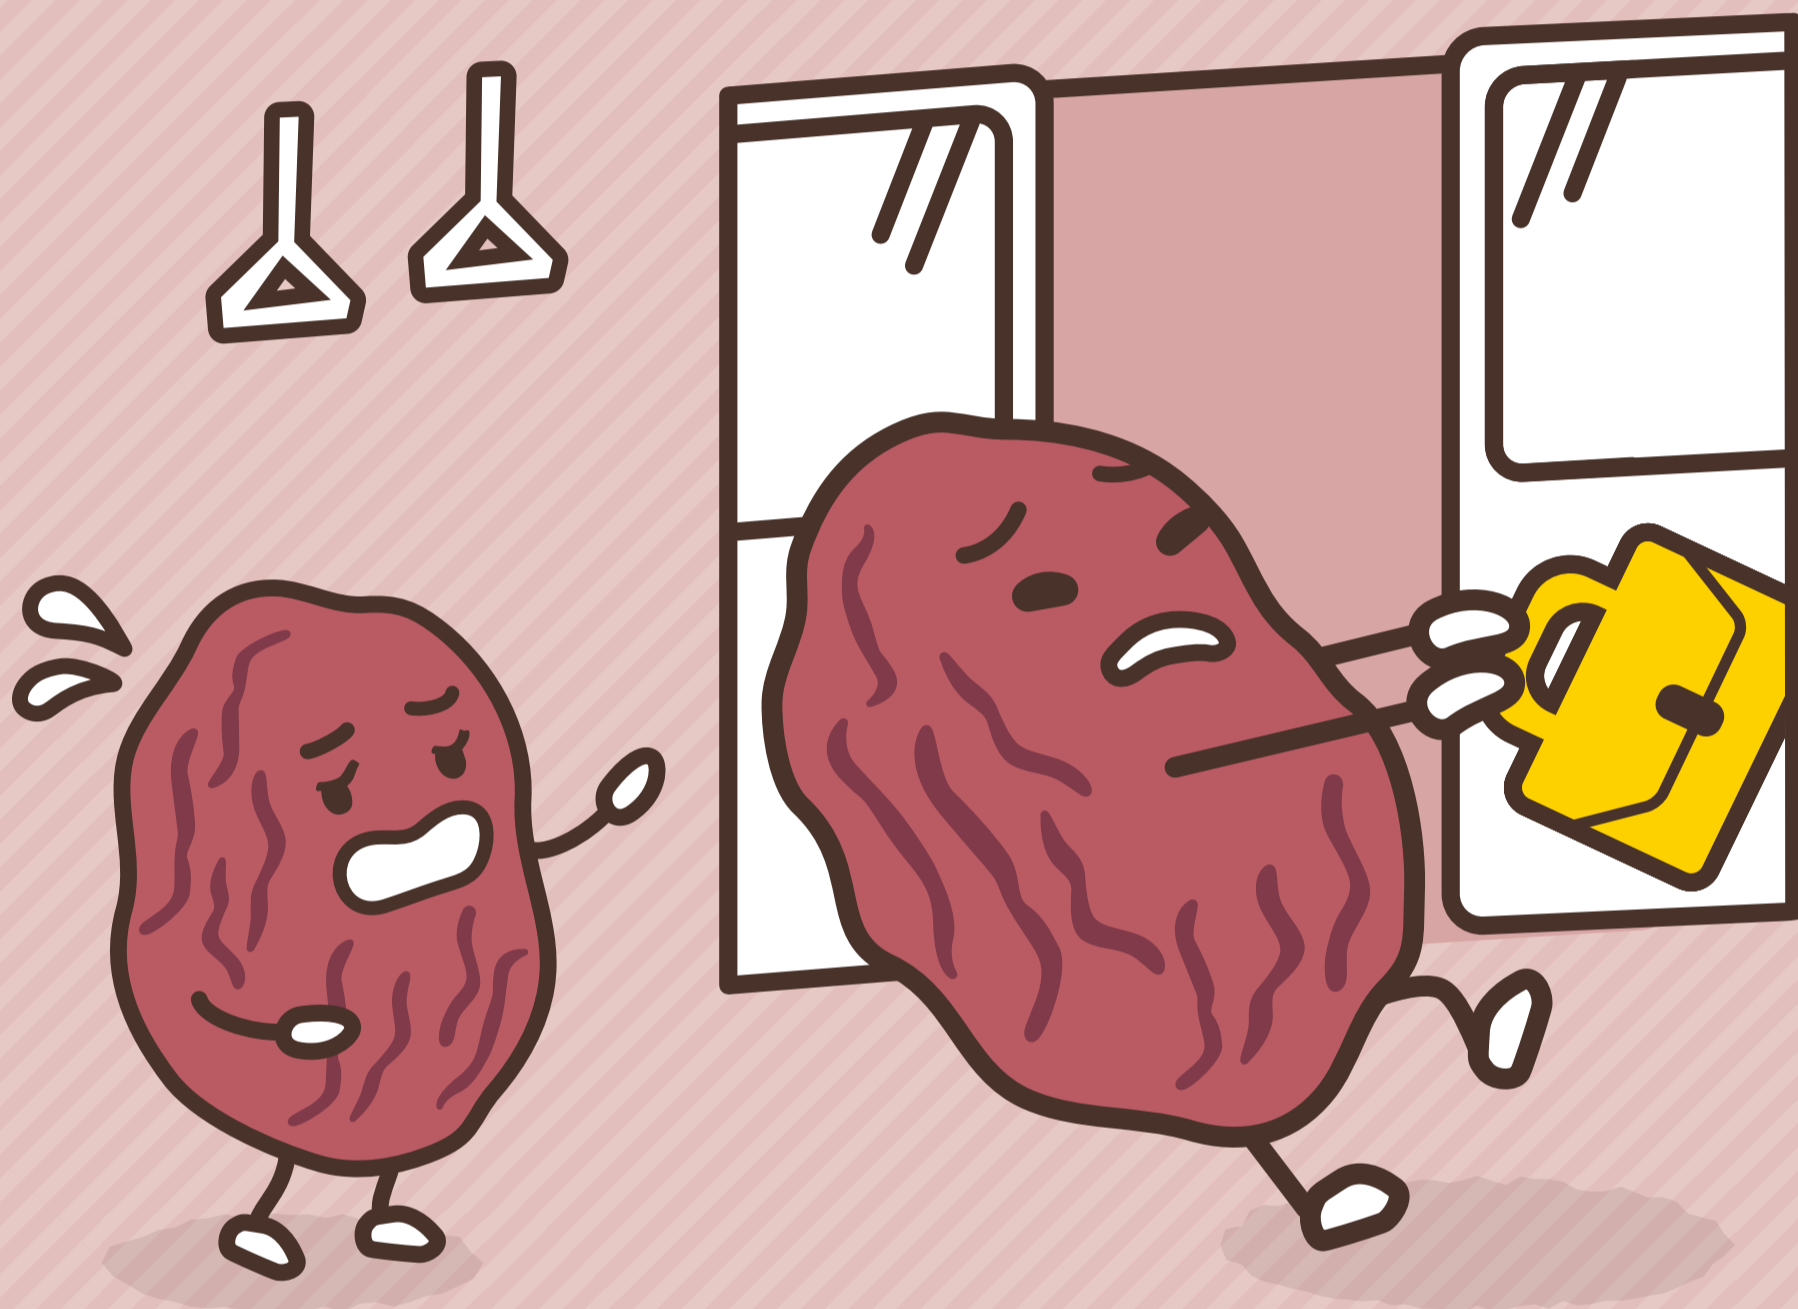

めいわくだもの  
番外編

# あぶない! ブルーツヒンチ

HIKIKOMAREZUN

## 【引き込まレーズン】

あっ、あぶない!レーズンがピンチです。

ドアに近付きすぎると、戸袋に荷物が引き込まれることがあります。  
ケガをしたり、列車の遅れにつながって、周りのお客様に迷惑だもの。

**荷物は前にかかえてご乗車ください!**  
Please keep your bag in front of you just on the train!