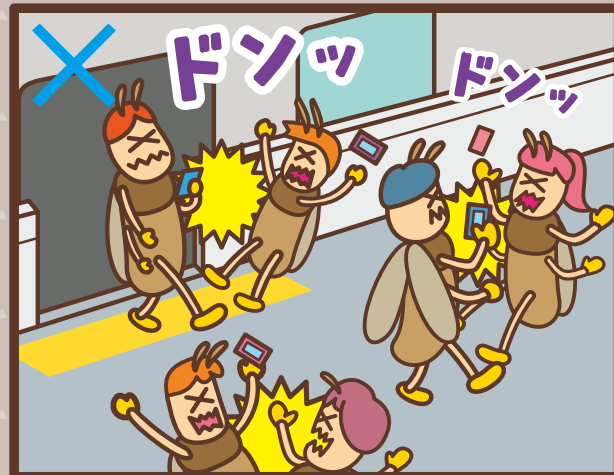

電車のマナーを考え虫!!

よい子虫園鑑

よい子虫園鑑 2nd Season

FILE.19

歩きスマホは…ヤラナイナゴ]

アルキスマホ目／ヤラナイナゴ科

生息地 ホームや駅構内、電車内で見かける秋の良い子ん虫。

特徴 スマホを見るのは着席時もしくは立ち止まってのみ。
歩きながらスマホを使用しない紳士的な良い子ん虫。

歩きスマホは事故のもと。大変危険ですのでおやめください。
Do not use your smart phone while walking as it may cause an accident.