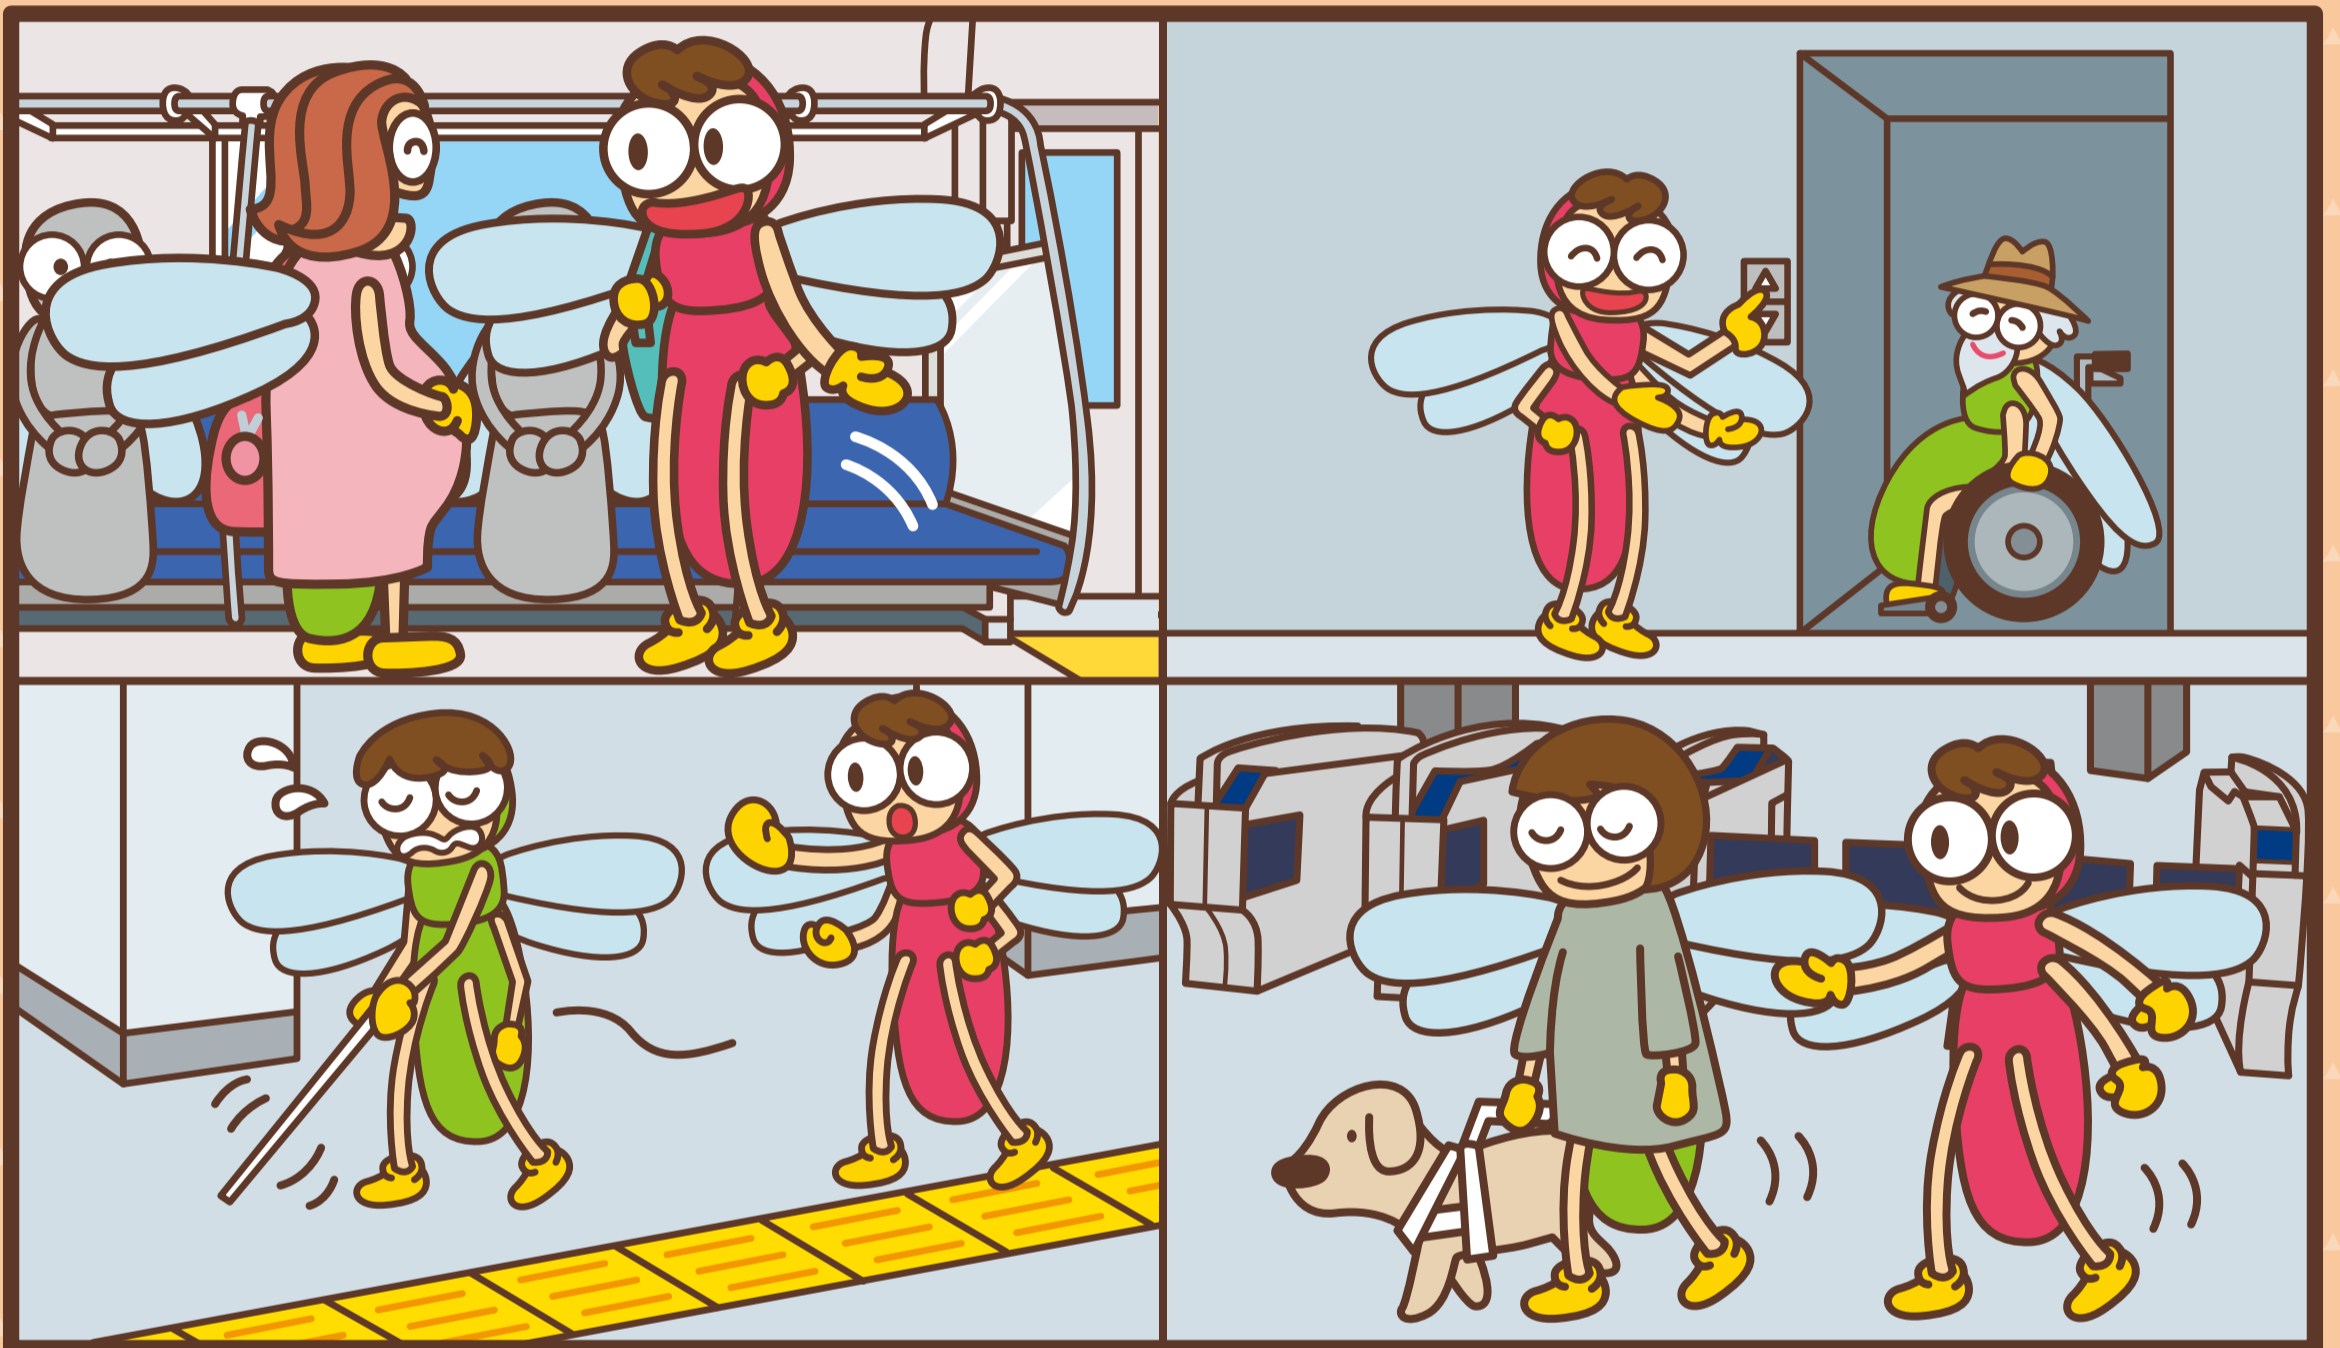

電車のマナーを考え虫!!

よい子ん虫 困図鑑

困虫図鑑 2nd Season

FILE.17

サポートンボ

キヅキ目 / オコマリデハアリマセン科

生息地

駅構内のエレベーター付近やホーム、電車内などにさりげなく出現する良い子ん虫。

特徴

駅員の目が届きにくい所で困ってる人々を見かけると迷わず声をかけサポートしてくれる、素敵なたんぼたち。

車いすやベビーカーを使用している方やお身体の不自由な方を見かけたらやさしくお声かけを。
If you see anyone in a wheelchair, with a pram, or with a disability, please offer to help.