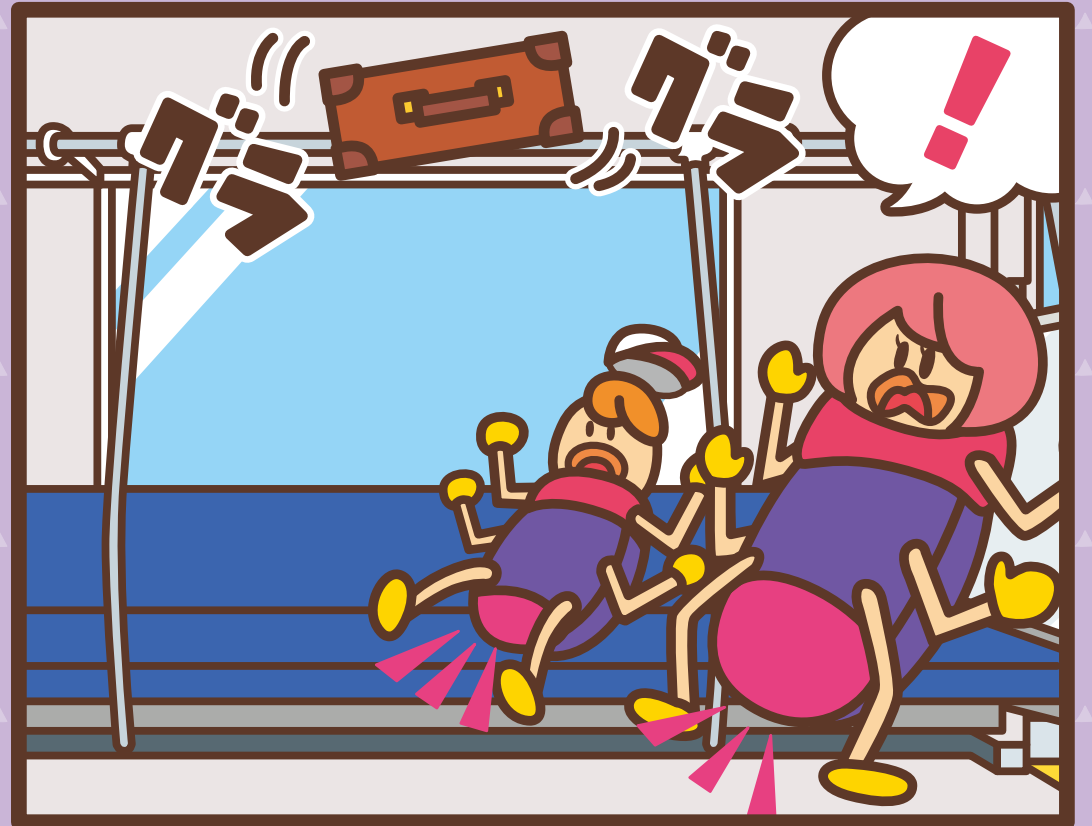

電車のマナーを考え虫!!

よい子虫園鑑

困虫園鑑 2nd Season

FILE.15

マモルホタル

シャナイルール目／マモル科

- 生息地** 特に旅行シーズンや荷物が多くなる時期に、電車内で見かけることが多い。
- 特徴** 大きな荷物を持って旅行する、仲良しのホタル姉弟。大きな荷物を荷棚に置くときは、走行中に落下しないようにきちんと奥まで押し込む良い子ん虫。

荷棚のご利用はルールを守りましょう。
重量物や大型の荷物、水分を含んだものや割れ物の荷棚使用はご遠慮ください。
 Please observe the luggage rack rules.
 Do not use the luggage rack for heavy or large luggage and luggage containing liquids or fragile objects.