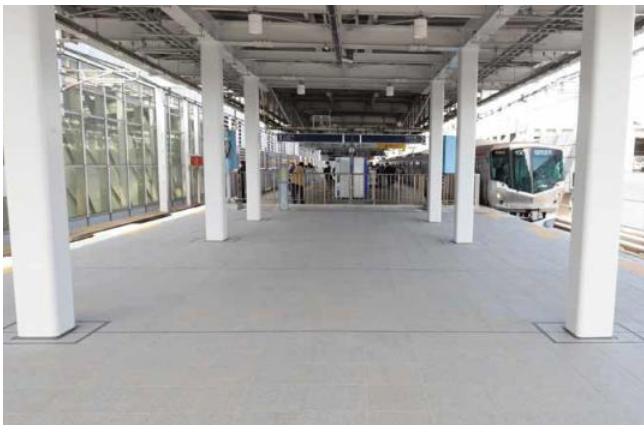

北千住駅ホーム延伸部分(秋葉原方)