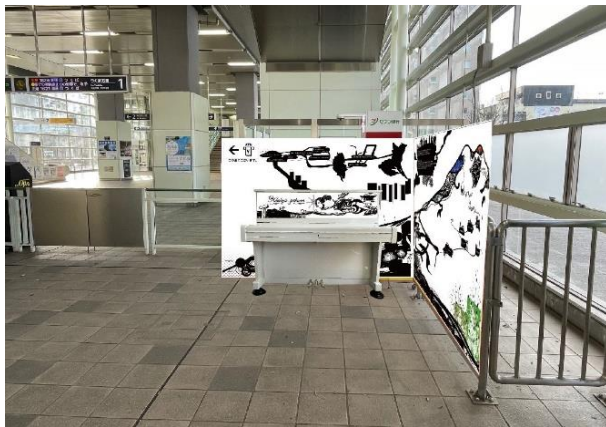

## 研究学園駅に「駅ピアノ」を設置します ～TX 駅では初めての駅ピアノ～

つくばエクスプレス (TX) を運営する首都圏新都市鉄道株式会社 (代表取締役社長：渡邊 良、本社：東京都千代田区) と株式会社ホテルベストランド (代表取締役：高野 勝憲、本社：茨城県つくば市) は、研究学園駅 (茨城県つくば市) に、どなたでも自由に弾ける“駅ピアノ”を本年7月1日より設置いたします。

これは、研究学園駅周辺にお住まいの方々と同駅へお越しのさまざまな方々のささやかな交流の場として、ご活用いただけるよう設置することといたしました。

この駅ピアノが人々をつなぐことで、駅へお越しの皆さまから親しまれ、末永く愛される駅となる願いを込めて、これからも駅まちづくりに努めてまいります。

駅ピアノ設置イメージ

設置する駅ピアノ

記