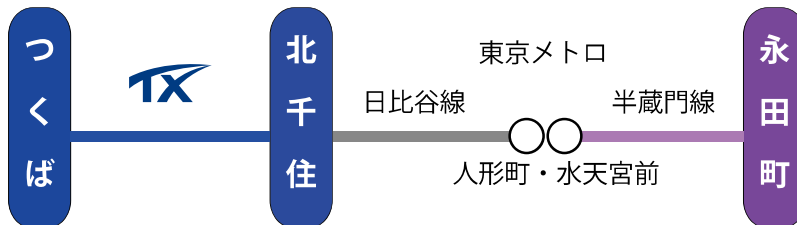

平成30年3月17日（土）より

定期券の発売範囲を拡大します。

※ 定期券1枚でお買い求めいただける範囲が広がります。

■ 今回新たに発売が可能となる経路（例）

東京メトロ有楽町線各駅までの定期券

築地・新富町

経路が 購入可能

※南千住経路もしくは秋葉原経路でもお求めいただけます。

東京メトロ半蔵門線押上～永田町までの定期券

人形町・水天宮前

経路が 購入可能

※南千住経路もしくは秋葉原経路でもお求めいただけます。

JR 埼京線板橋・十条までの定期券

赤羽

経路が 購入可能

※東京メトロ千代田線（西日暮里）経路でもお求めいただけます。