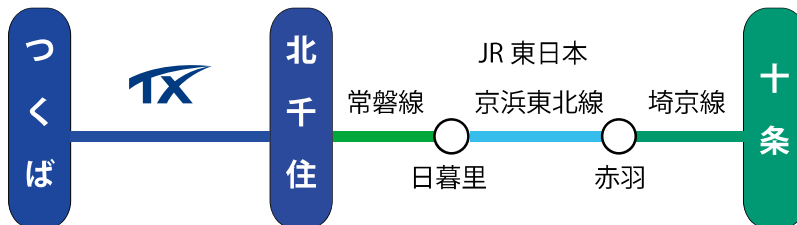

東京メトロ半蔵門線押上～永田町までの定期券

人形町・水天宮前

経路が 購入可能

※南千住経路もしくは秋葉原経路でもお求めいただけます。

JR 埼京線板橋・十条までの定期券

赤羽

経路が 購入可能

※東京メトロ千代田線（西日暮里）経路でもお求めいただけます。