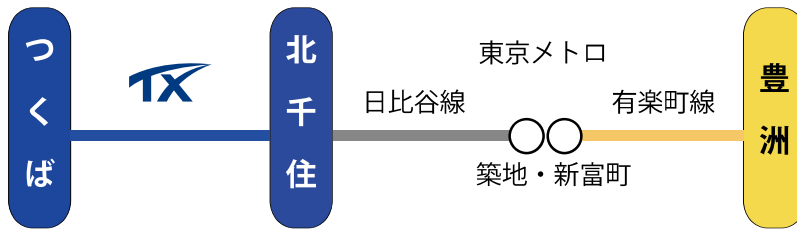

平成30年3月17日（土）より

定期券の発売範囲を拡大します。

※ 定期券1枚でお買い求めいただける範囲が広がります。

■ 今回新たに発売が可能となる経路（例）

東京メトロ有楽町線各駅までの定期券

築地・新富町

経路が 購入可能

※南千住経路もしくは秋葉原経路でもお求めいただけます。

東京メトロ半蔵門線押上～永田町までの定期券

人形町・水天宮前

経路が 購入可能

※南千住経路もしくは秋葉原経路でもお求めいただけます。

JR 埼京線板橋・十条までの定期券

赤羽

経路が 購入可能

※東京メトロ千代田線（西日暮里）経路でもお求めいただけます。