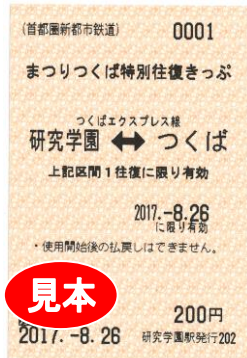

このニュースは、筑波研究学園都市記者会、つくば市記者クラブにリリースします。

平成 29 年 8 月 21 日
首都圏新都市鉄道株式会社

**「まつりつくば2017」開催期間中の8月26・27日の2日間
『まつりつくば特別往復きっぷ』を発売します！**

つくばエクスプレス (TX) を運営する首都圏新都市鉄道株式会社 (代表取締役社長 柚木 浩一、本社：東京都千代田区) では、平成 29 年 8 月 26 日 (土) および 8 月 27 日 (日) の 2 日間、つくば駅周辺で「まつりつくば 2017」が開催されることに伴い、研究学園駅～つくば駅間の往復割引乗車券『まつりつくば特別往復きっぷ』を発売いたします。

これは、研究学園駅最寄りのつくば市役所に臨時無料駐車場が設けられることから、「まつりつくば 2017」の会場にお出かけになるお客さまの利便性の向上を図ることを目的として発売いたします。詳細は下記のとおりです。

記

1. 名 称：「まつりつくば特別往復きっぷ」
2. 発売期間：平成 29 年 8 月 26 日 (土) および 8 月 27 日 (日) の 2 日間
3. 発売金額：

	金 額	区 分
大 人	200 円	12 歳以上 (13 歳未満の小学生を除く)
小 児	100 円	6 歳以上 12 歳未満 (小学校入学前の 6 歳を除く)

【参考】研究学園駅からつくば駅間を普通乗車券で往復した際の運賃は下記のとおりです。

大人 340 円 (片道：170 円×2)・小児 180 円 (片道：90 円×2)

4. 発売箇所：研究学園駅自動券売機 (発売時間：初電～19 時 30 分) および
  ごあんないカウンター (発売時間：初電～終電)
  ※前売りはいたしません

5. 内 容：発売当日に限りつくばエクスプレス線 (研究学園駅～つくば駅間) 1 往復有効。

【参考】『まつりつくば特別往復きっぷ』の見本
<大人用>