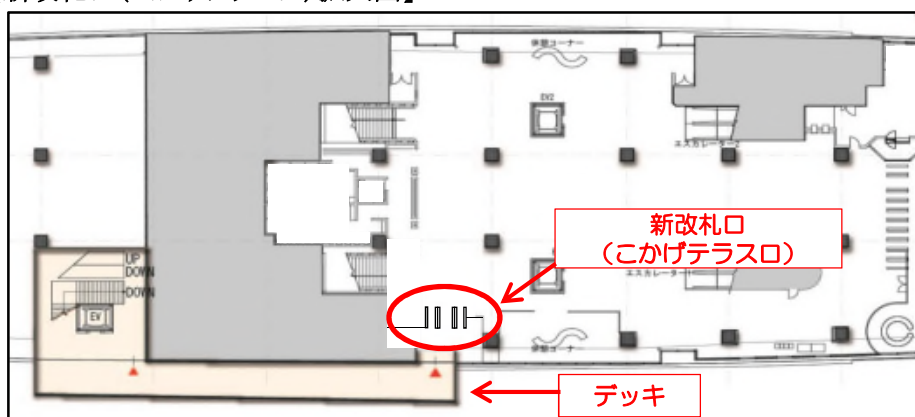

【新改札口(こかげテラスロ)拡大図】