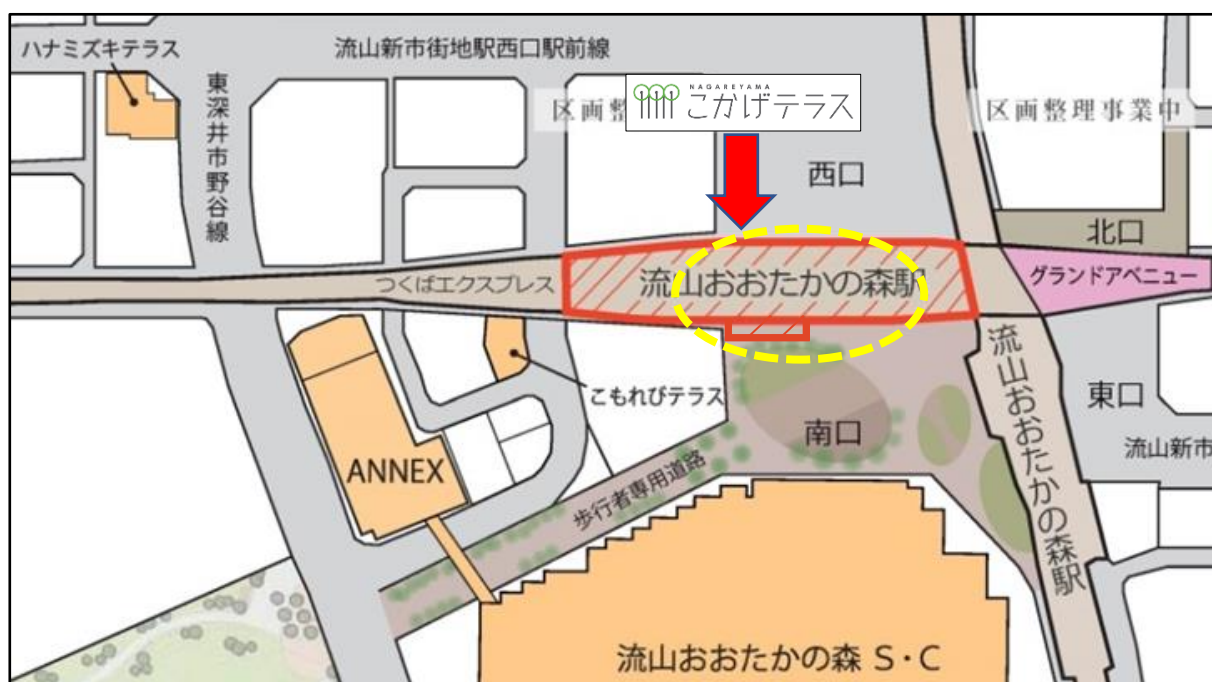

そのような背景を踏まえ、街の中心となるTX流山おおたかの森駅高架下における「こかげテラス」の開業により、更なる街の魅力・利便性の向上を目指してまいります。

# NAGAREYAMA こかげテラス

## ■「こかげテラス」について

「こかげテラス」は、TX高架下を活用した商業施設としては最大規模となり、地域住民・駅利用者の利便性向上を図るべく、エリア初出店の人気店や地元の名店などが揃う飲食店、住民の生活をサポートするサービス店舗、コンビニエンスストアなど 13 店舗を導入します。

## ■TX新改札「こかげテラスロ」の開設について

「こかげテラス」開業にあわせて、同じく 2018 年 11 月 1 日(木)にTX流山おおたかの森駅南側にTXとしては初となるIC専用改札口「こかげテラスロ」と、それに伴うデッキも開設いたします。「こかげテラスロ」と「こかげテラス」は、デッキ及びエレベーター1台・エスカレーター2台(上り1台/下り1台)・階段で直結します。