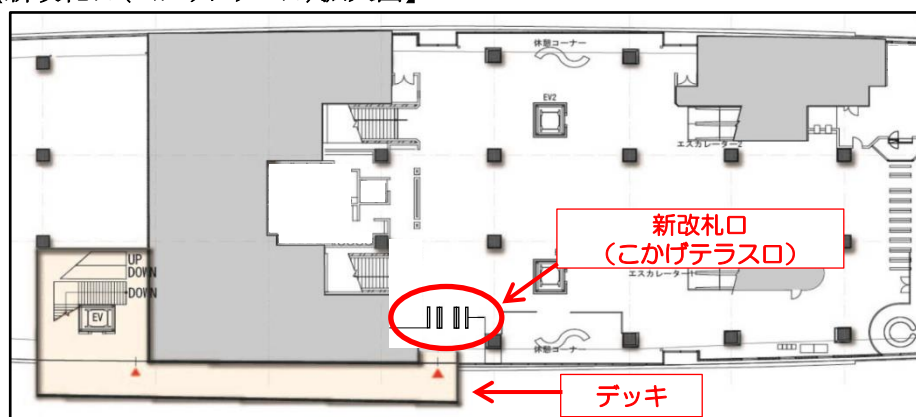

【新改札口(こかげテラスロ)拡大図】