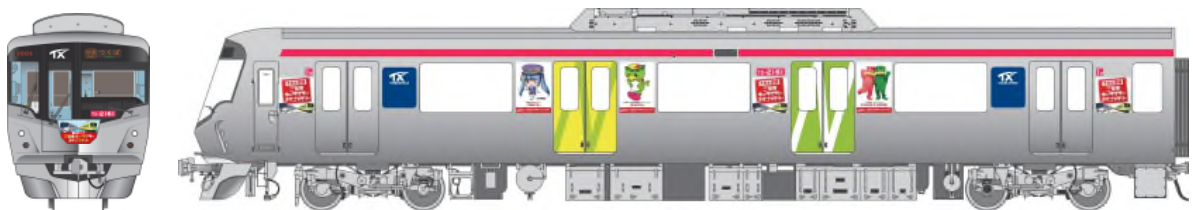

◆流鉄流山線

流鉄流山線全線（馬橋～流山間）が1日乗り降り自由になるお得なきっぷです。

- (1) 名称：「流鉄流山線一日フリー乗車券」
- (2) 発売期間： 通年
- (3) 発売金額： 大人 500 円、小児 250 円
- (4) 発売箇所： 流鉄線全駅
- (5) その他： 発売当日限り有効。前売りはいたしません。

6. 「ご当地キャラクタートレイン」の運行

TX および流鉄流山線の両線では、7月16日(土)よりご当地キャラクターが大集合したヘッドマーク付「ご当地キャラクタートレイン」をそれぞれ1編成ずつ運行いたします。

◆つくばエクスプレス線

ヘッドマークおよび車体側面に、ご当地キャラクターをあしらった列車を1編成(6両)運行いたします。また流鉄株式会社との初となる2社合同開催を記念して、車両ドアの一部を流鉄カラーで彩るほか、車内の中吊り部(全箇所)にはご当地キャラクターのポスターを掲出いたします。

- (1) 運行編成・・・TX-61 編成 (TX-2161～TX-2661)

※取り付ける編成は、変更となる場合があります。

- (2) ヘッドマーク付「ご当地キャラクタートレイン」(イメージ)