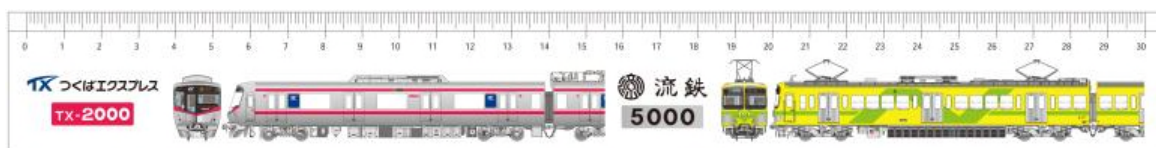

(2) 全スタンプ達成賞 (先着 2,000 名さま)

『オリジナル 30cm 定規』

両線の車両がデザインされた 30cm 定規です。

※サイズ・・・310mm×37mm