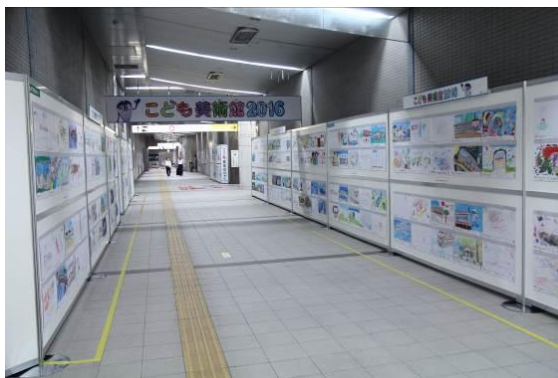

3. 「こども美術館 2017」での展示

- ・展示期間：平成29年8月26日(土)～9月10日(日)
- ・展示場所：1,996作品(新御徒町駅 928作品、八潮駅 1,068作品)

<昨年の様子>

新御徒町駅(B3階)