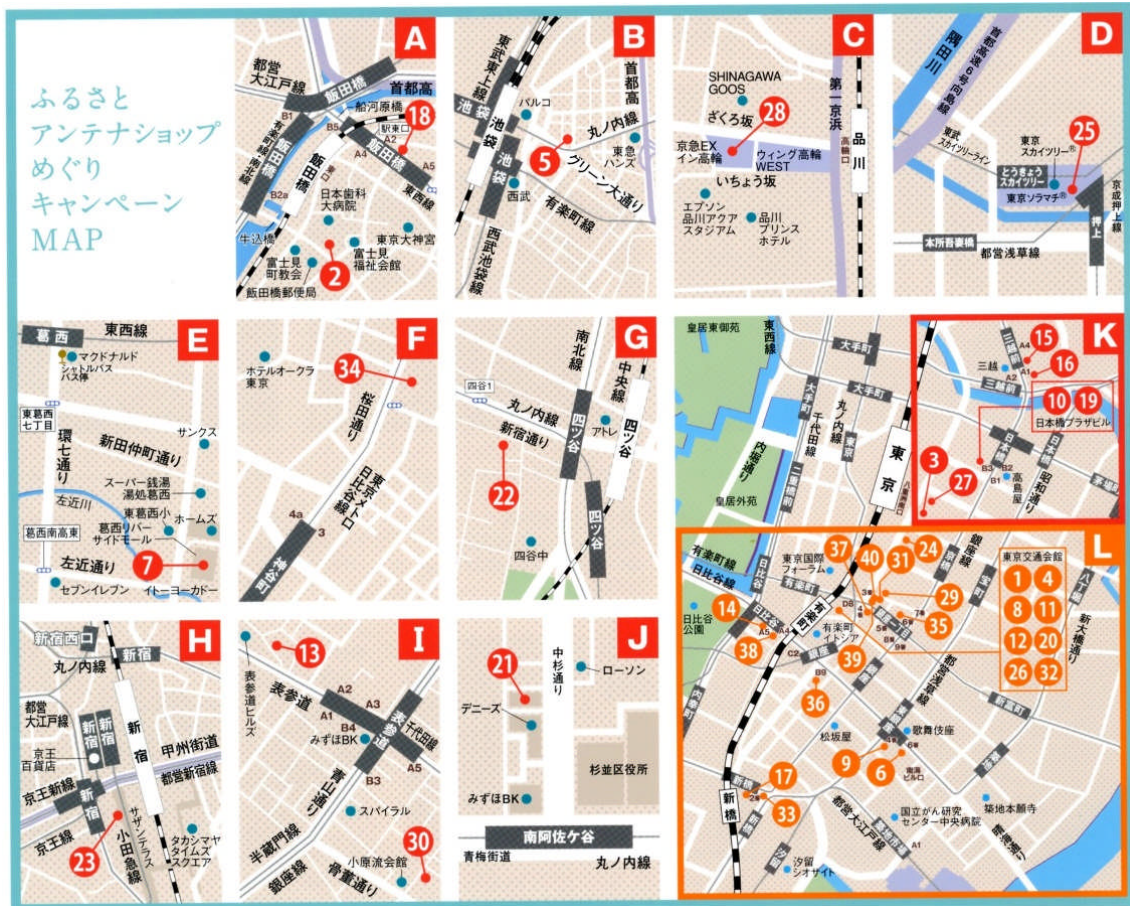

さらに、パンフレットに付いている「スタンプラリーカード」に、参加40店の中から異なるお店のスタンプを3つを集めて応募すると、**抽選で参加各店からの特産品が当たります**。

また、今回は3スタンプに加えスタンプを5つ集めて応募すると抽選で「**ご当地キャラクターグッズ**」と「**鉄道各社グッズ**」の詰め合わせをプレゼントいたします。

※スタンプ押印にあたってはエリア等の条件がございます。詳細はパンフレットにてご確認ください

4. **応募方法** パンフレットに付いているスタンプラリーカード裏面に必要事項をご記入のうえ、郵送にてご応募下さい。

〒163-0867 私書箱第6139号（株）京王エージェンシー

「アンテナショップスタンプラリープレゼント」係

2013年9月3日（火）消印有効

5. 駅頭キャンペーンの実施

キャンペーン期間中の下記日程につきまして駅構内でパンフレットやノベルティの配布を実施します。

日程	時間	社局名	開催駅	参加予定アンテナショップ
7月22日（月）	10:30～	京浜急行電鉄	横浜駅	☆
7月23日（火）	10:30～	京王電鉄	新宿駅	富士の国やまなし館、長崎県東京事務所、佐賀うまか市場どがんね
7月25日（木）	10:30～	京成電鉄	船橋駅	☆
	13:30～	新京成電鉄	新津田沼駅	☆
7月26日（金）	13:30～	北総鉄道 新京成電鉄 東武鉄道	新鎌ヶ谷駅	☆
7月30日（火）	13:30～	埼玉高速鉄道	東川口駅	徳島県東京本部
8月5日（月）	13:30～	首都圏新都市鉄道 （つくばエクスプレス）	秋葉原駅	長野県東京観光情報センター
8月6日（火）	10:30～	東京地下鉄 （東京メトロ）	銀座駅	香川・愛媛せとうち旬彩館・ にほんばし島根、福井県東京事務所
	13:30～	東京都交通局	日比谷駅	いきいき富山館、鳥取県東京本部
8月7日（水）	10:30～	東京地下鉄 （東京メトロ）	銀座駅	ぐんまちゃん家、奈良まほろば館 いわて銀河プラザ
	13:30～	東京都交通局	日比谷駅	鹿児島県東京事務所

以 上

【別紙】

1. エリア別マップ

2. 参加アンテナショップ一覧

番号	ショップ名	クーポン対象店舗	番号	ショップ名	クーポン対象店舗
1	北海道どさんこプラザ		21	佐賀うまか市場(竹八 南阿佐ヶ谷店内)	○
2	あおり北彩館	○	22	長崎出島厨房 四谷店	○
3	北海道フーディスト八重洲店		23	新宿みやざき館 KONNE	
4	秋田ふるさと館	○	24	福島県八重洲観光交流館	
5	宮城ふるさとプラザ	○	25	とちまるショップ	
6	いわて銀河プラザ	○	26	Shizuoka Mt.Fuji Green-tea Plaza	○
7	ふくしま市場	○	27	静岡県東京観光案内所	
8	長野県東京観光情報センター	○	28	京都館	
9	ぐんまちゃん家		29	あきた美彩館	○
10	富士の国やまなし館	○	30	茨城マルシェ	
11	ゆめふらぎ滋賀	○	31	ふくい南青山291	○
12	いきいき富山館	○	32	食の国 福井館	○
13	表参道・新湯館ネスパス	○	33	わかやま紀州館	○
14	加賀・能登・金沢江戸本店	○	34	食のみやこ鳥取プラザ	○
15	にほんばし島根館	○	35	なっ!とくしま 虎ノ門巴町店	○
16	奈良まほろば館	○	36	広島ブランドショップTAU	○
17	香川・愛媛せとうち旬彩館	○	37	銀座熊本館	○
18	なっ!とくしま 飯田橋三丁目店	○	38	坐来 大分	○
19	おいでませ山口館	○	39	かごしま遊楽館	
20	徳島・香川トモニ市場	○	40	銀座わたしたショップ	
				まるごと高知	○